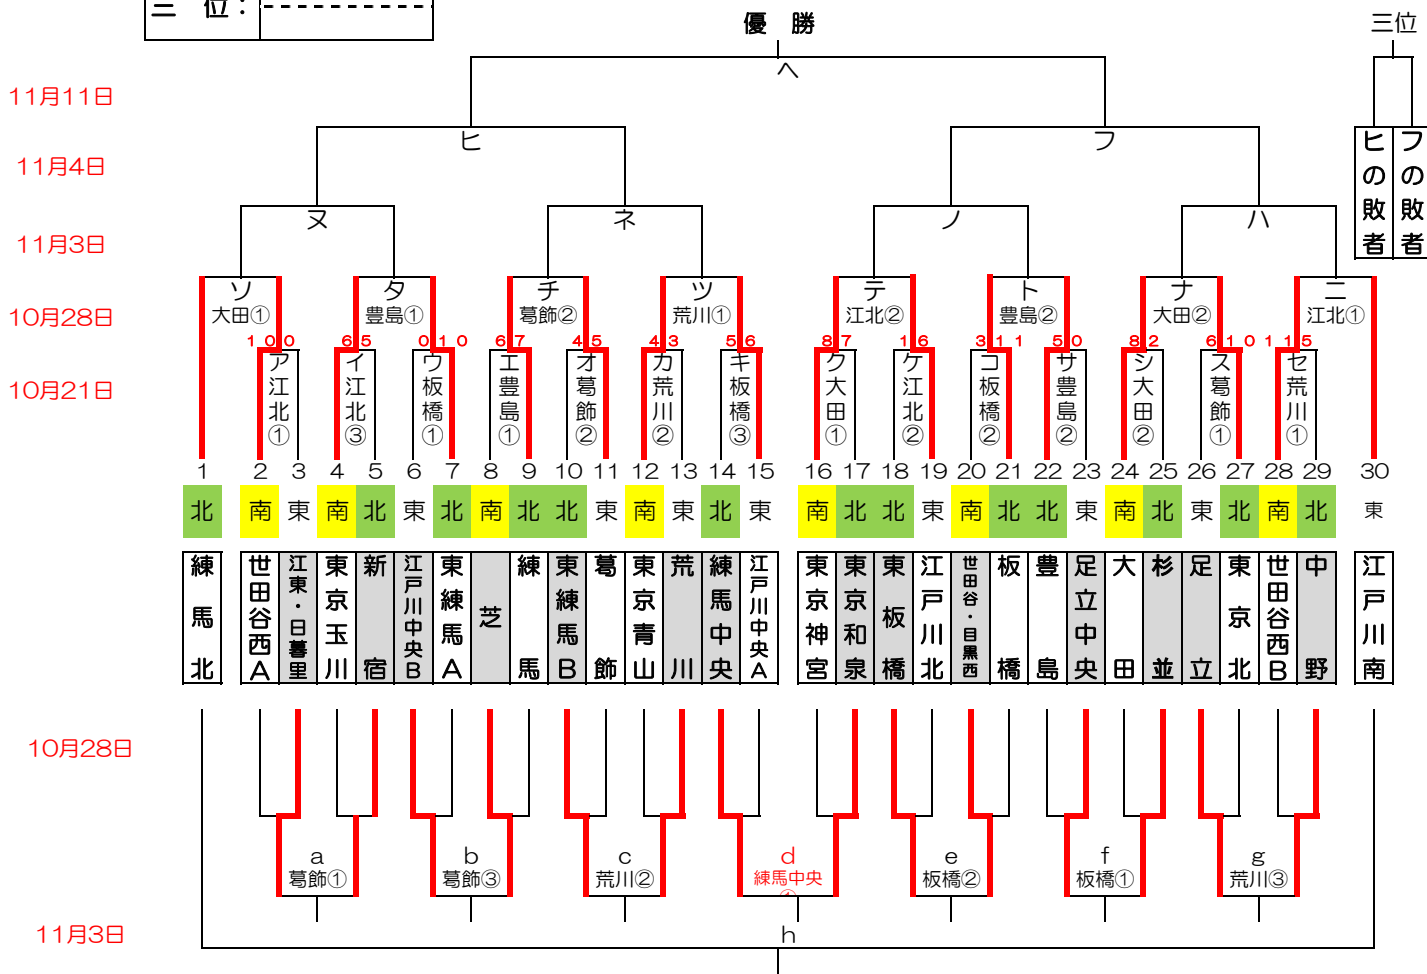

感謝の気持ちを“力”に換えて

# 2018年度 東東京支部1年生大会 組み合わせ

優勝:	
準優勝:	
三位:	-----

10月21日(日)	豊島G(練馬)	板橋G(板橋)	大田G(大田)	葛飾G(葛飾)	江戸川北G(江戸川北)	荒川G(荒川)		
	エ・サ	ウ・コ・ギ	ク・シ	ス・オ	ア・ケ・イ	セ・カ		
10月28日(日)	豊島G(東練馬)	板橋G(東板橋)	大田G(大田)	荒川G(荒川)	葛飾G(葛飾)	江戸川北G(江戸川北)	練馬中央G(練馬中央)	
	タ・ト	f・e	ソ・ナ	ツ・c・g	a・チ・b	ニ・テ	d	
11月3日(土祝)								
11月4日(日)								
11月11日(日)								

※d 練馬中央vs東京和泉は責任理事、審判配置はありません。当該チームでご調整をお願いします。

- \*1年生10人未満のチームは2年生4名まで追加可能。  
2年生のバッテリー不可。2年生のバット引き、ボールボーイ可
- \*2年生参加チームの勝ち上がりなし。
- \*2年生参加チームは1試合につき、父兄審判2名を帯同させる。
- \*1回戦敗者チームに限り、オープン戦1試合あり(勝敗に関わらず各チーム最低2試合できるようにします)
- \*試合球は練習球可
- \*1年生が35名以上のチームに限り2チーム出場可能。(要登録書の提出)
- \*登録書は1回戦時に審判部に提出。承認印をもらって、大会中使用する。

予備日: 11月3日(土祝)、11月23日(金祝)

グラウンド: 江区(江戸川区球場)、江北(江戸川北シニアG)、荒川(荒川シニアG)  
 葛飾(葛飾シニアG)、戸東(江戸川東シニアG)  
 豊島(豊島シニアG)、練区(練馬区G)、板橋(板橋シニアG)、東北(東京北シニアG)、東練(東練馬シニアG)  
 練中(練馬中央シニアG)  
 大(大田シニアG)、巨B(多摩川巨人B)