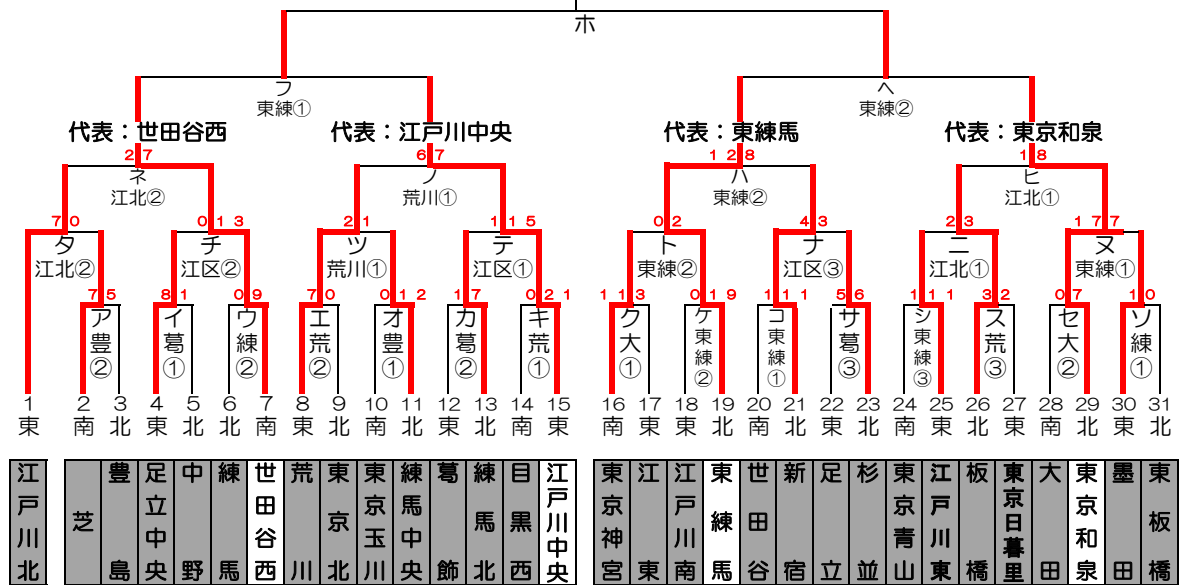

感謝の気持ちを“力”に換えて

2017年度 東東京支部秋季大会 組み合わせ

優勝:
準優勝:
三位: -----

関東大会出場チーム: 7チーム

世田谷西・江戸川中央・東練馬・東京和泉

優勝

10月1日

9月23日or24日

9月10日

9月3日

8月27日

2017年度 東東京支部秋季大会 敗者復活戦

第5代表

第6代表

第7代表

10月1日

9月23日or24日

9月18日

9月10日

9月3日

8月27日(日)	練馬G(東板橋)	豊島G(練馬中央)	東練馬G(新宿)	大田G	荒川G(荒川)	葛飾G(荒川)		
9月3日(日)	練馬G(練馬)		東練馬G(東練馬)	多摩川巨人B()	荒川G(荒川)	葛飾G(葛飾)	江戸川区球場(新宿)	江戸川北G(江戸川北)
9月10日(日)	練馬G(練馬北)		東練馬G(東京北)	大田G()	荒川G(荒川)		テ・チ・子	三・夕
9月17日(日)	練馬G(練馬)		東練馬G(東練馬)					
9月23日(土)or24日(日)	練馬G(板橋)		東練馬G(東京和泉)		荒川G(荒川)			
10月1日(日)								

第1試合: 9時~、第2試合: 11時~、第3試合: 13時~
 ※9/3(日)の江戸川区球場以外のグラウンドの第1試合は12:30開始を旨とします。昼食時間は各チームでご調整ください。
 (ただし、両チームが到着後試合開始までに1時間は空けることとします。)
 ※※9/3(日)、各グラウンド当番チームは審判の昼食を11:30頃ご準備ください
 開幕式: 9月3日(日) 東東京支部合同開幕式(於: 江戸川区球場)
 予備日: 土曜日、9月18日(月、祝)
 関東大会: 10月8日(日)から開始
 グラウンド: 江区(江戸川区球場)、荒川(荒川シニアG)、葛飾(葛飾シニアG)、戸東(江戸川東シニアG)
 江北(江戸川北シニアG)
 大田(大田G)、巨B(多摩川巨人B)
 豊島(豊島シニアG)、練I(練馬区1面G)、練Ⅲ(練馬区3面G)、板(板橋シニアG)、東北(東京北シニアG)
 東練(東練馬シニアG)、練中(練馬中央シニアG)