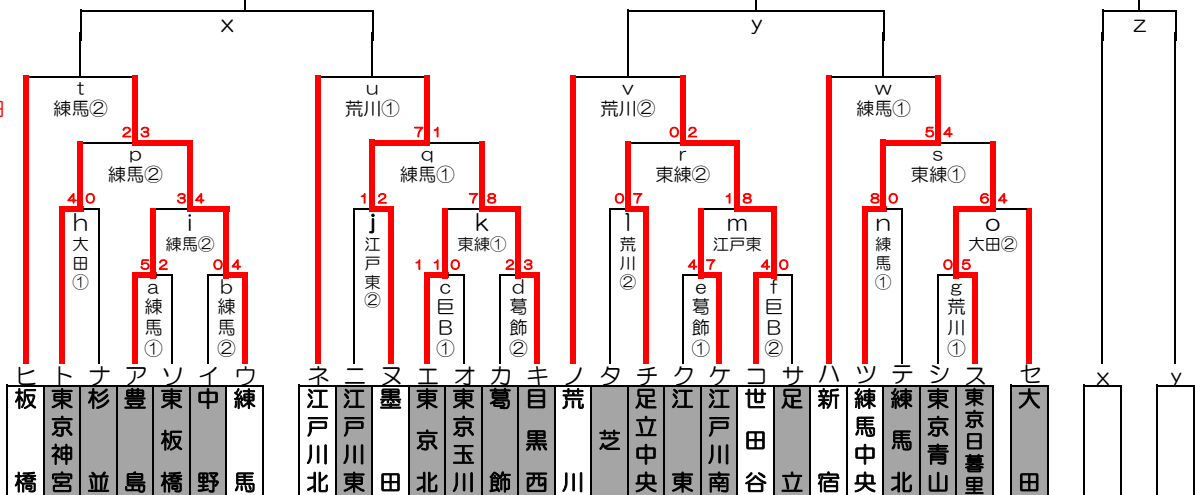

9月10日

9月3日

8月27日

2017年度 東東京支部秋季大会 敗者復活戦

第5代表

第6代表

第7代表

10月1日

9月23日or24日

9月18日

9月10日

9月3日

8月27日(日)	練馬G(東板橋)	豊島G(練馬中央)	東練馬G(新宿)	大田G	荒川G(荒川)	葛飾G(荒川)		
9月3日(日)	練馬G(練馬)		東練馬G(東練馬)	多摩川巨人B()	荒川G(荒川)	葛飾G(葛飾)	江戸川区球場(新宿)	江戸川北G(江戸川北)
9月10日(日)	練馬G(練馬北)		東練馬G(東京北)	大田G()	荒川G(荒川)		テ・チ・子	三・夕
9月17日(日)	練馬G(練馬)		東練馬G(東練馬)					
9月23日(土)or24日(日)	練馬G(板橋)		東練馬G(東京和泉)		荒川G(荒川)			
10月1日(日)								

第1試合: 9時~、第2試合: 11時~、第3試合: 13時~
 ※9/3(日)の江戸川区球場以外のグラウンドの第1試合は12:30開始を旨とします。昼食時間は各チームでご調整ください。
 (ただし、両チームが到着後試合開始までに1時間は空けることとします。)
 ※※9/3(日)、各グラウンド当番チームは審判の昼食を11:30頃ご準備ください
 開幕式: 9月3日(日) 東東京支部合同開幕式(於: 江戸川区球場)
 予備日: 土曜日、9月18日(月、祝)
 関東大会: 10月8日(日)から開始
 グラウンド: 江区(江戸川区球場)、荒川(荒川シニアG)、葛飾(葛飾シニアG)、戸東(江戸川東シニアG)
 江北(江戸川北シニアG)
 大田(大田G)、巨B(多摩川巨人B)
 豊島(豊島シニアG)、練I(練馬区1面G)、練Ⅲ(練馬区3面G)、板(板橋シニアG)、東北(東京北シニアG)
 東練(東練馬シニアG)、練中(練馬中央シニアG)