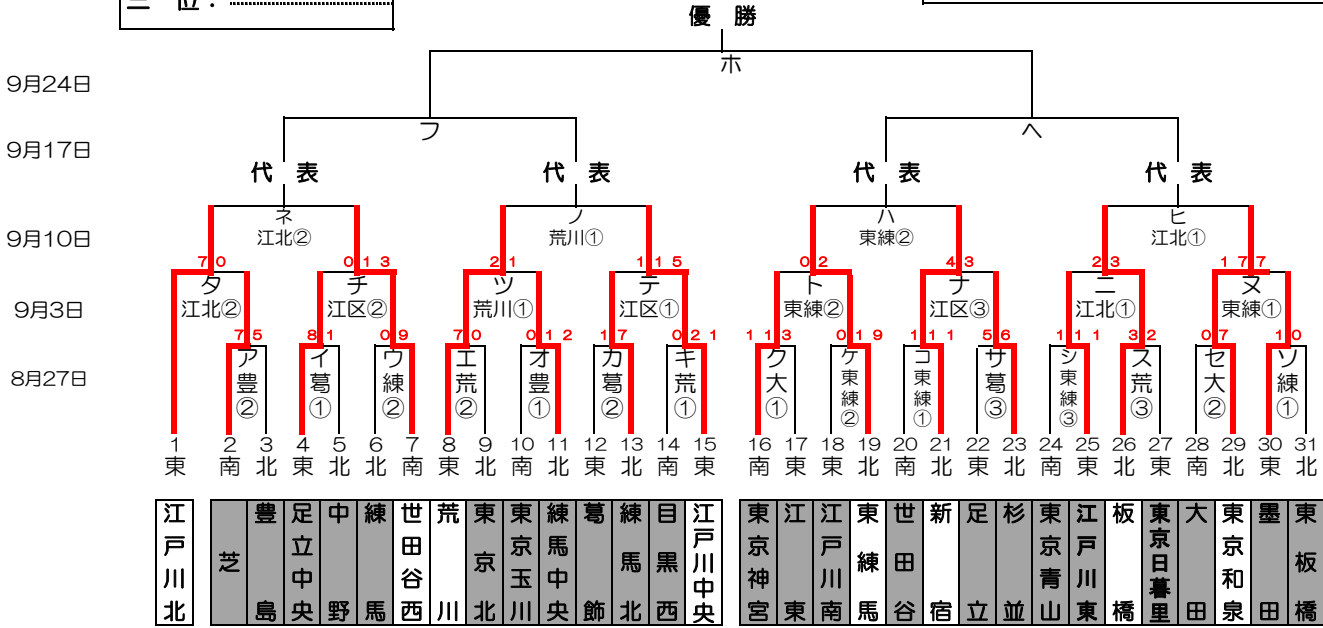

感謝の気持ちを“力”に換えて

2017年度 東東京支部秋季大会 組み合わせ

優勝:
準優勝:
三位:

関東大会出場チーム: 7チーム

2017年度 東東京支部秋季大会 敗者復活戦

8月27日(日)	練馬G(東板橋)	豊島G(練馬中央)	東練馬G(新宿)	大田G	荒川G(荒川)	葛飾G(荒川)		
9月3日(日)	練馬G(練馬) a・b		東練馬G(東練馬) 又・ト	多摩川巨人B() c・f	荒川G(荒川) g・ツ	葛飾G(葛飾) e・d	江戸川区球場(新宿)	江戸川北G(江戸川北) ニ・タ
9月10日(日)	練馬G(練馬北) n・i		東練馬G(東京北) k・ハ	大田G() h・o	荒川G(荒川) ノ・l		江戸川東(江戸川東)	江戸川北G(江戸川北) ヒ・ネ
9月17日(日)								
9月24日(日)								
10月1日(日)								

第1試合: 9時~、第2試合: 11時~、第3試合: 13時~

※9/3(日)の江戸川区球場以外のグラウンドの第1試合は12:30開始を目処とします。昼食時間は各チームでご調整ください。(ただし、両チームが到着後試合開始までに1時間は空けることとします。)

※※9/3(日)、各グラウンド当番チームは審判の昼食を11:30頃ご準備ください

開幕式: 9月3日(日) 東東京支部合同開幕式(於: 江戸川区球場)

予備日: 土曜日、9月18日(月、祝)

関東大会: 10月8日(日) から開始

グラウンド: 江区(江戸川区球場)、荒川(荒川シニアG)、葛飾(葛飾シニアG)、戸東(江戸川東シニアG)

江北(江戸川北シニアG)

大田(大田G)、巨B(多摩川巨人B)

豊島(豊島シニアG)、練I(練馬区1面G)、練III(練馬区3面G)、板(板橋シニアG)、東北(東京北シニアG)

東練(東練馬シニアG)、練中(練馬中央シニアG)