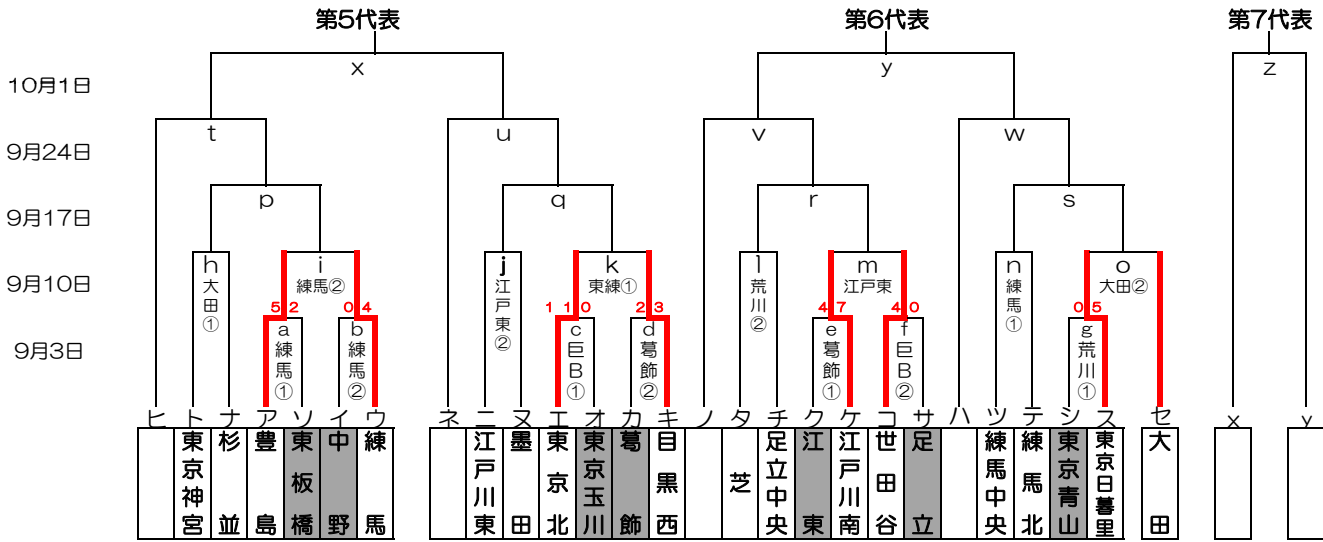

感謝の気持ちを“力”に換えて

2017年度 東東京支部秋季大会 組み合わせ

優勝:
準優勝:
三位:

関東大会出場チーム: 7チーム

2017年度 東東京支部秋季大会 敗者復活戦

8月27日(日)	練馬G(東板橋)	豊島G(練馬中央)	東練馬G(新宿)	大田G	荒川G(荒川)	葛飾G(荒川)		
9月3日(日)	練馬G(練馬) a・b		東練馬G(東練馬) 又・ト	多摩川巨人B() c・f	荒川G(荒川) g・ツ	葛飾G(葛飾) e・d	江戸川区球場(新宿)	江戸川北G(江戸川北) ニ・タ
9月10日(日)	練馬G(練馬北) n・i		東練馬G(東京北) k・ハ	大田G() h・o	荒川G(荒川) ノ・l		江戸川東(江戸川東)	江戸川北G(江戸川北) ヒ・ネ
9月17日(日)								
9月24日(日)								
10月1日(日)								

第1試合: 9時~、第2試合: 11時~、第3試合: 13時~

※9/3(日)の江戸川区球場以外のグラウンドの第1試合は12:30開始を目処とします。昼食時間は各チームでご調整ください。(ただし、両チームが到着後試合開始までに1時間は空けることとします。)

※※9/3(日)、各グラウンド当番チームは審判の昼食を11:30頃ご準備ください

開幕式: 9月3日(日) 東東京支部合同開幕式(於: 江戸川区球場)

予備日: 土曜日、9月18日(月、祝)

関東大会: 10月8日(日) から開始

グラウンド: 江区(江戸川区球場)、荒川(荒川シニアG)、葛飾(葛飾シニアG)、戸東(江戸川東シニアG)

江北(江戸川北シニアG)

大田(大田G)、巨B(多摩川巨人B)

豊島(豊島シニアG)、練I(練馬区1面G)、練III(練馬区3面G)、板(板橋シニアG)、東北(東京北シニアG)

東練(東練馬シニアG)、練中(練馬中央シニアG)