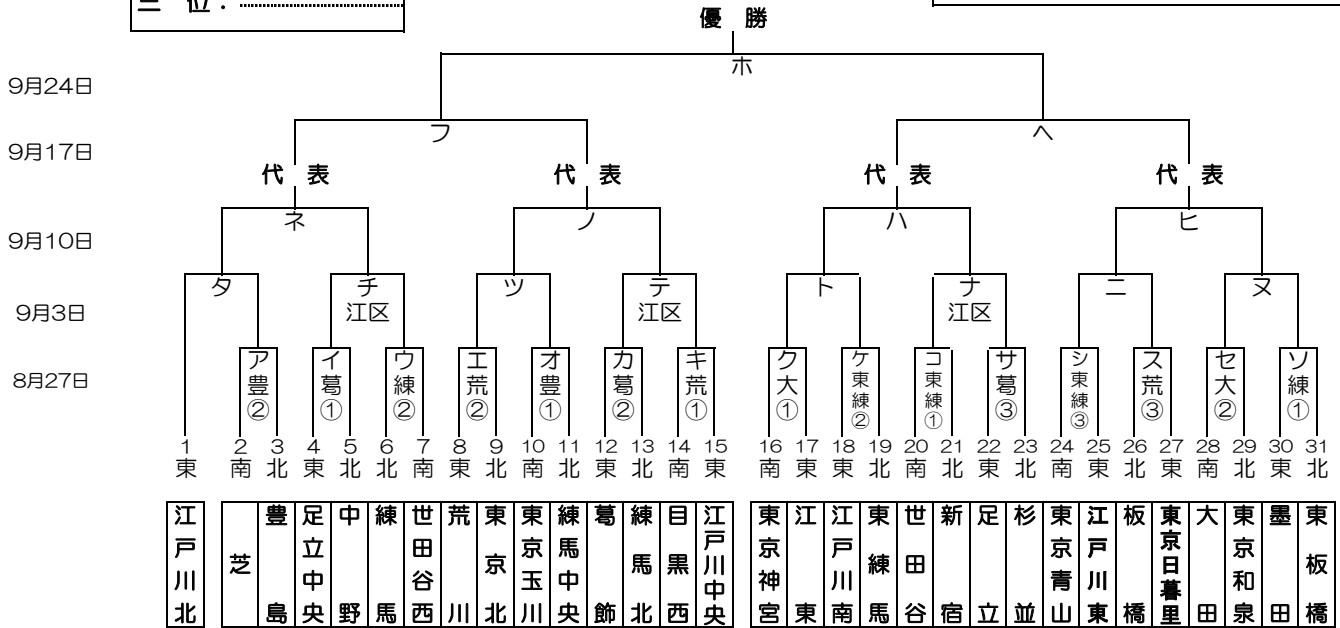

感謝の気持ちを“力”に換えて

2017年度 東東京支部秋季大会 組み合わせ

優勝:
準優勝:
三位:

関東大会出場チーム: 7チーム

2017年度 東東京支部春季大会 敗者復活戦

8月27日(日)	練馬G(東板橋)	豊島G(練馬中央)	東練馬G(新宿)	大田G()	荒川G(荒川)	葛飾G(葛飾)
	ソ・ウ	オ・ア	コ・ケ・シ	ク・セ	キ・エ・ス	イ・カ・サ
9月3日(日)	G()	G()	G()	G()	G()	G()
9月10日(日)	G()	G()	G()	G()	G()	G()
9月17日(日)	G()	G()	G()	G()	G()	G()
9月24日(日)	G()	G()	G()	G()	G()	G()
10月1日(日)	G()	G()	G()	G()	G()	G()

第1試合: 9時~ 、第2試合: 11時~ 、第3試合: 13時~

開幕式: 9月3日(日) 東東京支部合同開幕式(於: 江戸川区球場)

予備日: 土曜日、9月18日(月、祝)

関東大会: 10月8日(日) から開始

グラウンド: 江区(江戸川区球場)、荒川(荒川シニアG)、葛飾(葛飾シニアG)、戸東(江戸川東シニアG)

江北(江戸川北シニアG)

大田(大田G)、巨B(多摩川巨人B)

豊島(豊島シニアG)、練I(練馬区1面G)、練III(練馬区3面G)、板(板橋シニアG)、東北(東京北シニアG)