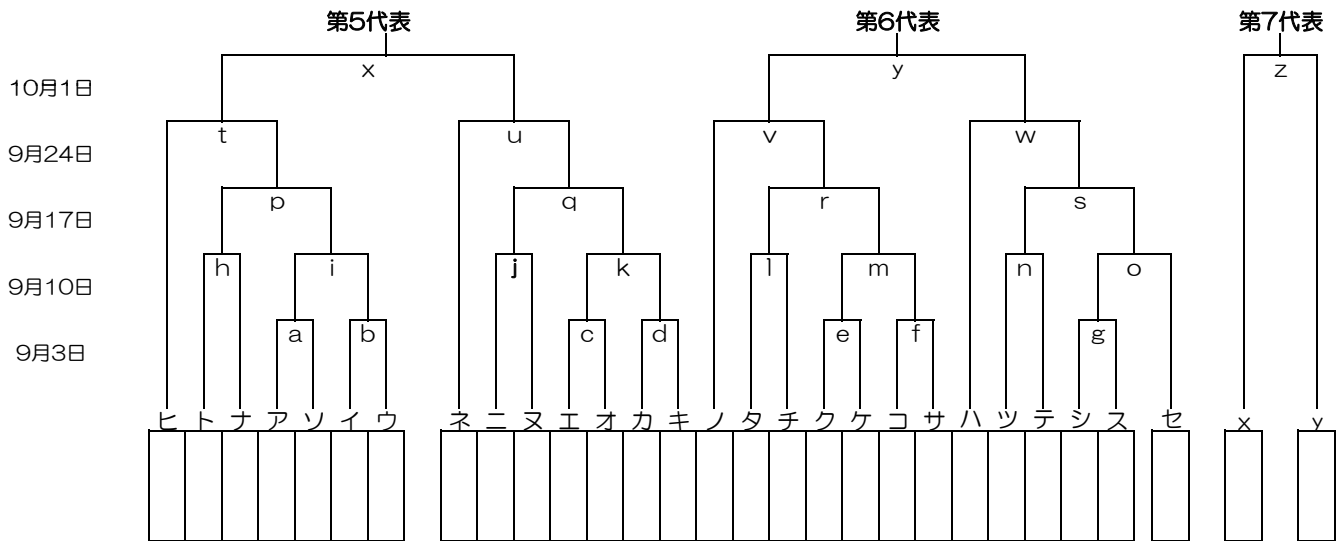

感謝の気持ちを“力”に換えて

2017年度 東東京支部秋季大会 組み合わせ

優勝:
準優勝:
三位:

関東大会出場チーム: 7チーム

2017年度 東東京支部春季大会 敗者復活戦

8月27日(日)	練馬G(東板橋)	豊島G(練馬中央)	東練馬G(新宿)	大田G()	荒川G(荒川)	葛飾G(葛飾)
	ソ・ウ	オ・ア	コ・ケ・シ	ク・セ	キ・エ・ス	イ・カ・サ
9月3日(日)	G()	G()	G()	G()	G()	G()
9月10日(日)	G()	G()	G()	G()	G()	G()
9月17日(日)	G()	G()	G()	G()	G()	G()
9月24日(日)	G()	G()	G()	G()	G()	G()
10月1日(日)	G()	G()	G()	G()	G()	G()

第1試合: 9時~ 、第2試合: 11時~ 、第3試合: 13時~

開幕式: 9月3日(日) 東東京支部合同開幕式(於: 江戸川区球場)

予備日: 土曜日、9月18日(月、祝)

関東大会: 10月8日(日) から開始

グラウンド: 江区(江戸川区球場)、荒川(荒川シニアG)、葛飾(葛飾シニアG)、戸東(江戸川東シニアG)

江北(江戸川北シニアG)

大田(大田G)、巨B(多摩川巨人B)

豊島(豊島シニアG)、練I(練馬区1面G)、練III(練馬区3面G)、板(板橋シニアG)、東北(東京北シニアG)