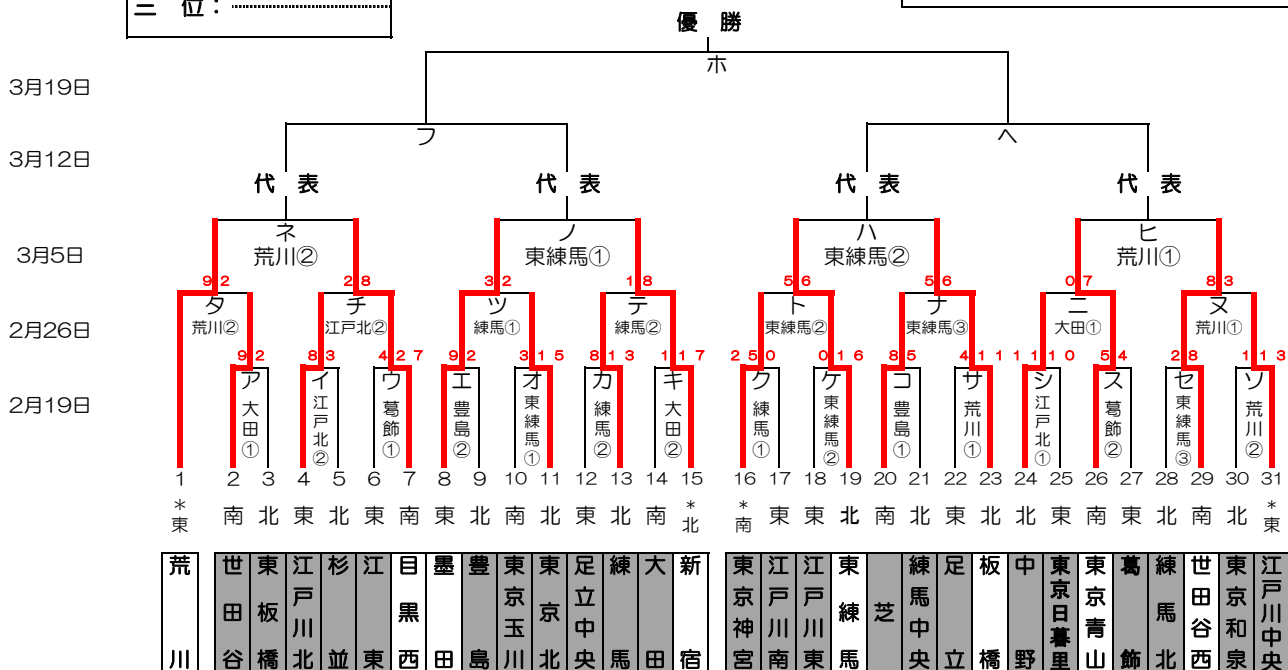

感謝の気持ちを“力”に換えて

2017年度 東東京支部春季大会 組み合わせ

優勝:
準優勝:
三位:

関東大会出場チーム: 7チーム

2017年度 東東京支部春季大会 敗者復活戦

()内はお茶当番

2月19日(日)	練馬G(練馬)	大田G(大田)	東練馬G(東練馬)	豊島G(練馬中央)	江戸川北G(江戸川北)	荒川G(江戸川中央)	葛飾G(葛飾)
	ク・カ	ア・キ	オ・ケ・セ	コ・エ	シ・イ	サ・ソ	ウ・ス
2月26日(日)	練馬G(東京北)	大田G(大田)	東練馬G(東板橋)	豊島G(豊島)	江戸川北G(江戸川北)	荒川G(荒川)	葛飾G(葛飾)
	ソ・テ	ニ・ド	エ・ト・ナ	フ・ホ	フ・ホ	エ・テ	ウ・ス
3月5日(日)	練馬G(練馬)		東練馬G(新宿)	豊島G(杉並)		荒川G(荒川)	葛飾G(葛飾)
	h・n		フ・ハ	i・k		エ・ネ・j	m・o・l
3月12日(日)	G()	G()	G()	G()	G()	G()	G()
3月19日(日)	G()	G()	G()	G()	G()	G()	G()
	G()	G()	G()	G()	G()	G()	G()

第1試合:9時~、第2試合:11時~、第3試合:13時~

開幕式: 4月3日(月) 関東連盟合同開幕式(於:神宮球場)
予備日: 土曜日(春休み)、3月26日(日)、4月2日(日) 関東大会 4月9日(日)から開始

グラウンド: 江区(江戸川区営球場)、臨二(臨海第二)、江北(江戸川北シニアG)、荒川(荒川シニアG)
葛飾(葛飾シニアG)、戸東(江戸川東シニアG)
豊島(豊島シニアG)、練I(練馬区1面G)、練III(練馬区3面G)、板(板橋シニアG)、東北(東京北シニアG)、
東練(東練馬シニアG)、練中(練馬中央シニアG)
大田(大田シニアG)、巨B(多摩川巨人B)