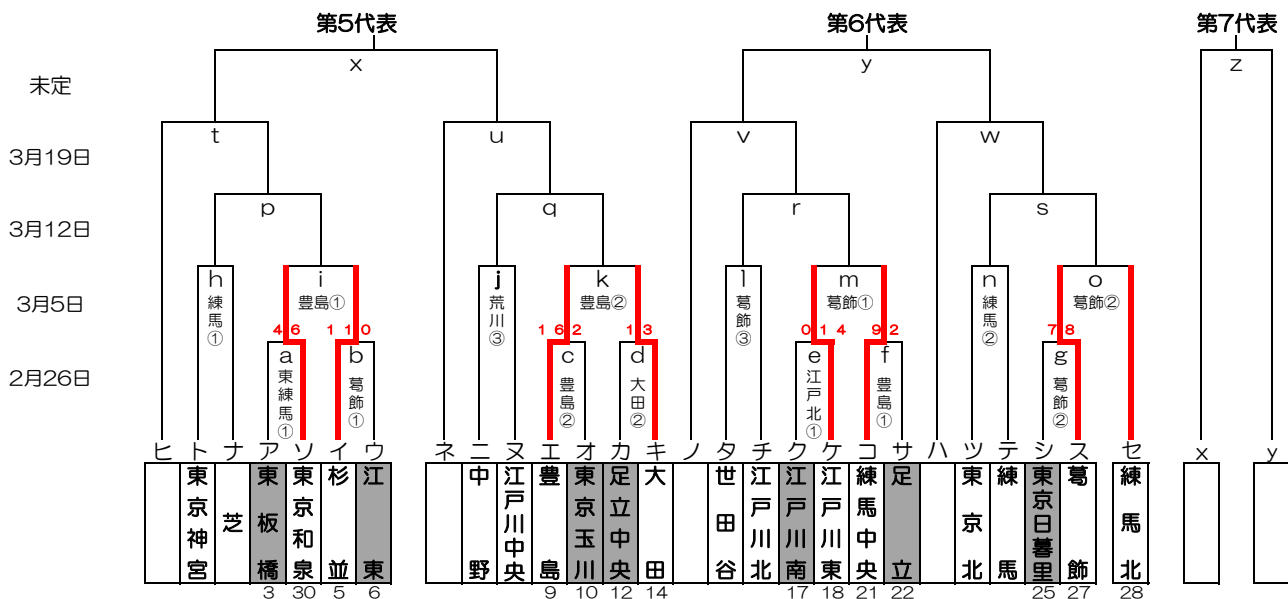

感謝の気持ちを“力”に換えて

2017年度 東東京支部春季大会 組み合わせ

優勝:
準優勝:
三位:

関東大会出場チーム: 7チーム

2017年度 東東京支部春季大会 敗者復活戦

()内はお茶当番

2月19日(日)	練馬G(練馬)	大田G(大田)	東練馬G(東練馬)	豊島G(練馬中央)	江戸川北G(江戸川北)	荒川G(江戸川中央)	葛飾G(葛飾)
	ク・カ	ア・キ	オ・ケ・セ	コ・エ	シ・イ	サ・ソ	ウ・ス
2月26日(日)	練馬G(東京北)	大田G(大田)	東練馬G(東板橋)	豊島G(豊島)	江戸川北G(江戸川北)	荒川G(荒川)	葛飾G(葛飾)
	ソ・テ	ニ・ド	エ・ト・ナ	フ・ホ	フ・ホ	エ・テ	ウ・ス
3月5日(日)	練馬G(練馬)		東練馬G(新宿)	豊島G(杉並)		荒川G(荒川)	葛飾G(葛飾)
	h・n		フ・ハ	i・k		エ・ネ・j	m・o・l
3月12日(日)	G()	G()	G()	G()	G()	G()	G()
3月19日(日)	G()	G()	G()	G()	G()	G()	G()
	G()	G()	G()	G()	G()	G()	G()

第1試合:9時~、第2試合:11時~、第3試合:13時~

開幕式: 4月3日(月) 関東連盟合同開幕式(於:神宮球場)
予備日: 土曜日(春休み)、3月26日(日)、4月2日(日) 関東大会 4月9日(日)から開始

グラウンド: 江区(江戸川区営球場)、臨二(臨海第二)、江北(江戸川北シニアG)、荒川(荒川シニアG)
葛飾(葛飾シニアG)、戸東(江戸川東シニアG)
豊島(豊島シニアG)、練I(練馬区1面G)、練III(練馬区3面G)、板(板橋シニアG)、東北(東京北シニアG)、
東練(東練馬シニアG)、練中(練馬中央シニアG)
大田(大田シニアG)、巨B(多摩川巨人B)