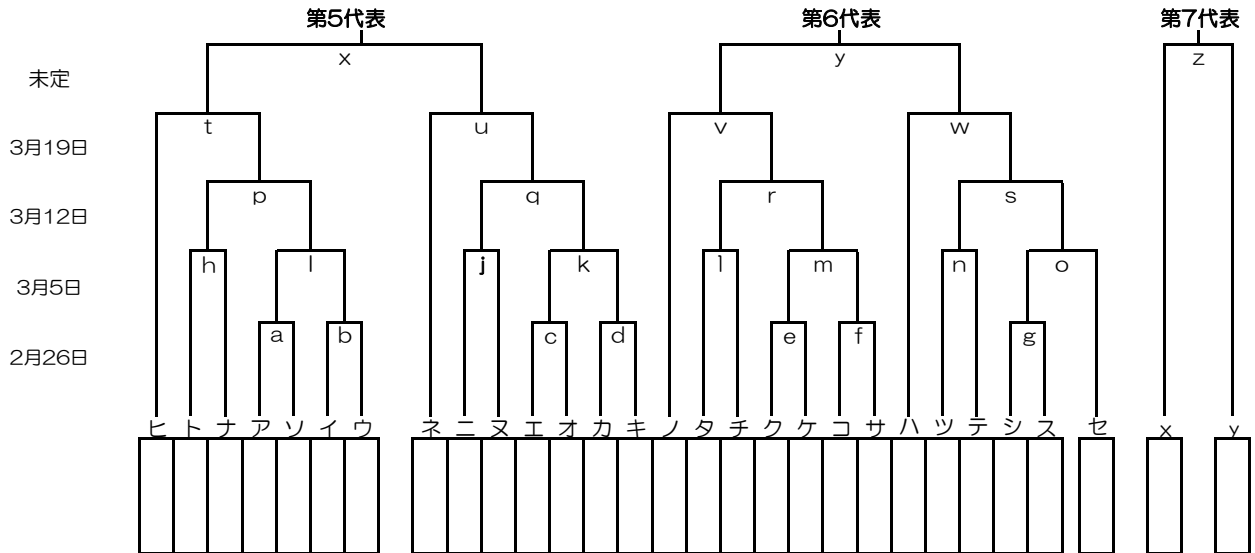

感謝の気持ちを“力”に換えて

2017年度 東東京支部春季大会 組み合わせ

優勝:
準優勝:
三位:

関東大会出場チーム: 7チーム

2017年度 東東京支部春季大会 敗者復活戦

()内はお茶当番

日	練馬G(練馬)	大田G(大田)	東練馬G(東練馬)	豊島G(練馬中央)	江戸川北G(江戸川北)	荒川G(江戸川中央)	葛飾G(葛飾)
2月26日(日)	ク・カ	ア・キ	オ・ケ・セ	コ・エ	シ・イ	サ・ソ	ウ・ス
3月5日(日)	G()	G()	G()	G()	G()	G()	G()
3月12日(日)	G()	G()	G()	G()	G()	G()	G()
3月19日(日)	G()	G()	G()	G()	G()	G()	G()
3月20日(月祝)	G()	G()	G()	G()	G()	G()	G()
3月26日(日)	G()	G()	G()	G()	G()	G()	G()

第1試合:9時~、第2試合:11時~、第3試合:13時~

開幕式: 4月3日(月) 関東連盟合同開幕式(於: 神宮球場)

予備日: 土曜日(春休み)、3月26日(日)、4月2日(日) 関東大会 4月9日(日) から開始

グラウンド: 江区(江戸川区営球場)、臨二(臨海第二)、江北(江戸川北シニアG)、荒川(荒川シニアG)

葛飾(葛飾シニアG)、戸東(江戸川東シニアG)

豊島(豊島シニアG)、練I(練馬区1面G)、練II(練馬区3面G)、板(板橋シニアG)、²東北(東京北シニアG)、