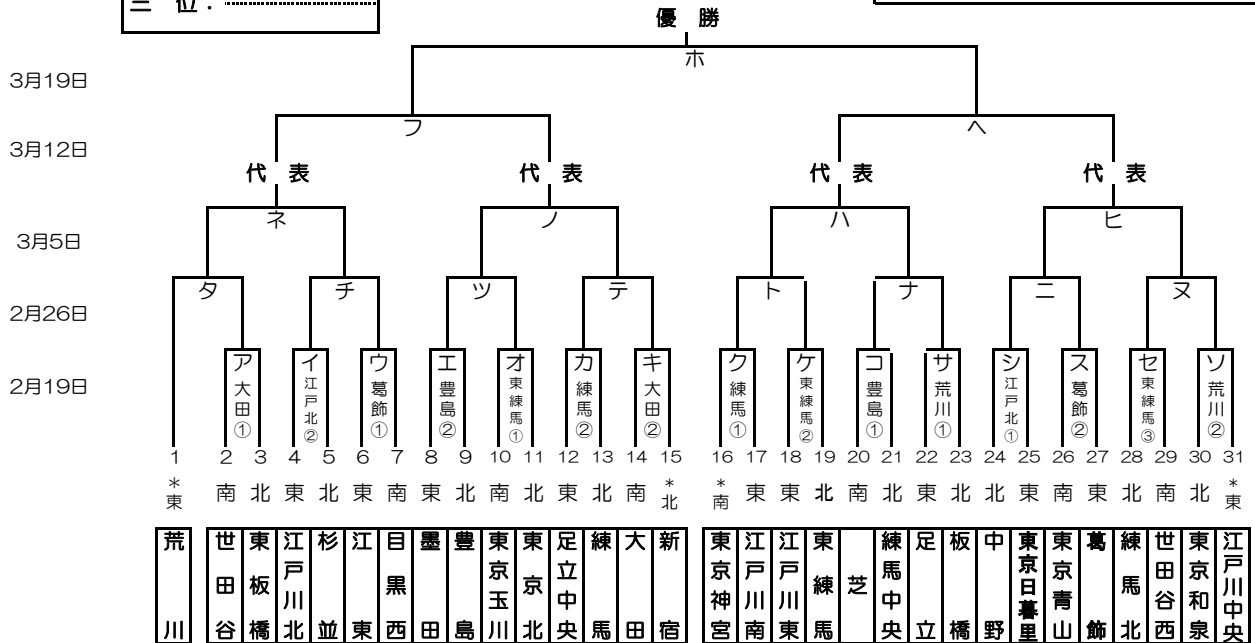

感謝の気持ちを“力”に換えて

2017年度 東東京支部春季大会 組み合わせ

優勝:
準優勝:
三位:

関東大会出場チーム: 7チーム

2017年度 東東京支部春季大会 敗者復活戦

()内はお茶当番

日	練馬G(練馬)	大田G(大田)	東練馬G(東練馬)	豊島G(練馬中央)	江戸川北G(江戸川北)	荒川G(江戸川中央)	葛飾G(葛飾)
2月26日(日)	ク・カ	ア・キ	オ・ケ・セ	コ・エ	シ・イ	サ・ソ	ウ・ス
3月5日(日)	G()	G()	G()	G()	G()	G()	G()
3月12日(日)	G()	G()	G()	G()	G()	G()	G()
3月19日(日)	G()	G()	G()	G()	G()	G()	G()
3月20日(月祝)	G()	G()	G()	G()	G()	G()	G()
3月26日(日)	G()	G()	G()	G()	G()	G()	G()

第1試合:9時~、第2試合:11時~、第3試合:13時~

開幕式: 4月3日(月) 関東連盟合同開幕式(於: 神宮球場)

予備日: 土曜日(春休み)、3月26日(日)、4月2日(日) 関東大会 4月9日(日) から開始

グラウンド: 江区(江戸川区営球場)、臨二(臨海第二)、江北(江戸川北シニアG)、荒川(荒川シニアG)

葛飾(葛飾シニアG)、戸東(江戸川東シニアG)

豊島(豊島シニアG)、練I(練馬区1面G)、練II(練馬区3面G)、板(板橋シニアG)、²東北(東京北シニアG)、