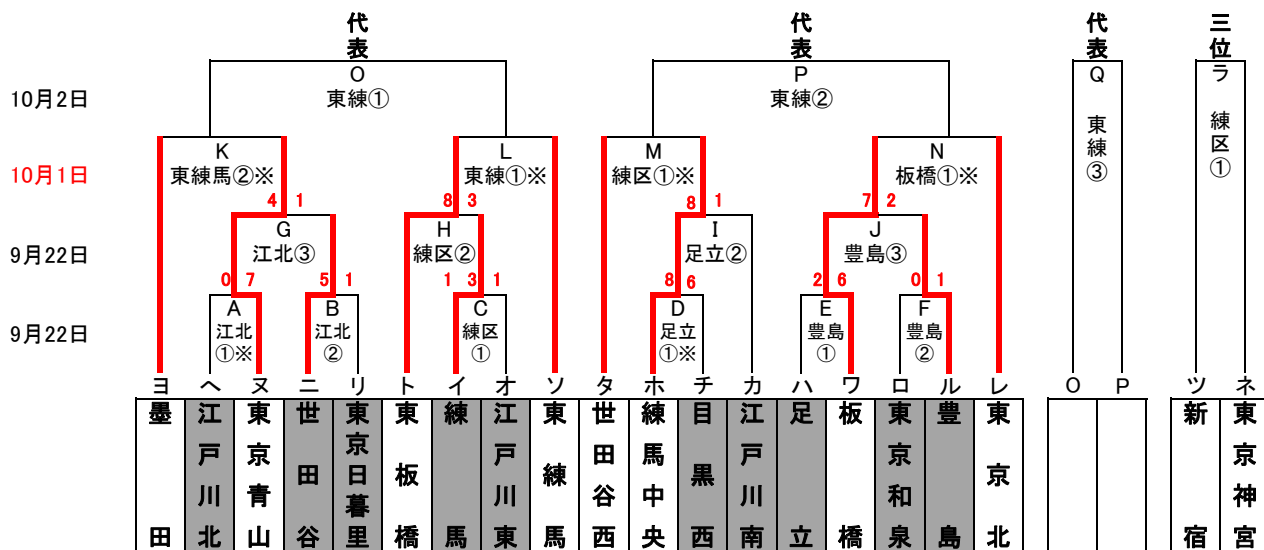

# 2016年度東東京支部秋季大会

優勝	
準優勝	
三位	
四位	

関東大会出場チーム (7チーム)

荒川、新宿、江戸川中央、東京神宮
------------------

( )内はお茶当番

9月18日(日)	練馬区G(東京和泉) ロ・イ	豊島G(豊島) ハ・ニ	東練馬G(練馬中央) ホ・ヘ		
9月19日(祝、月)	練馬区G(練馬) リ・チ	豊島G(新宿) ヌ・ル	東練馬G(東京北) オ・ワ	荒川G(荒川) カ・ト	
9月25日(日)	練馬区G(東板橋) C・H	豊島G(板橋) E・F・J	東練馬G(東練馬) レ・ソ・ネ	練中G(荒川/新宿) タ・ヨ・ツ	江戸川北G(江戸川北) A・B・G
	足立G(葛飾) D・I				
10月1日(土)	練馬区G(練馬中央) M	東練馬G(東板橋) L・K	板橋G(板橋) N		
10月2日(日)	練馬区G(新宿) ラ・ナ	東練馬G(1日に決定)			

第1試合:9時～、第2試合:11時～、第3試合:13時～

注)関東連盟秋季大会抽選会 10月4日(火)文京シビックセンター2A

注)関東連盟秋季大会第一日 10月9日(日)

※10/1(土)の練馬区G、板橋Gの第1試合は14:30～、東練馬Gの第1試合は12時～、第2試合は14時～

グラウンド: 江区(江戸川球場)、臨二(臨海第二)、荒川(荒川シニアG)、葛飾(葛飾シニアG)、

江東(江戸川東シニアG)、江東(夢の島G:江東シニア)、江北(江戸川北シニアG)、足立G(足立シニアG)