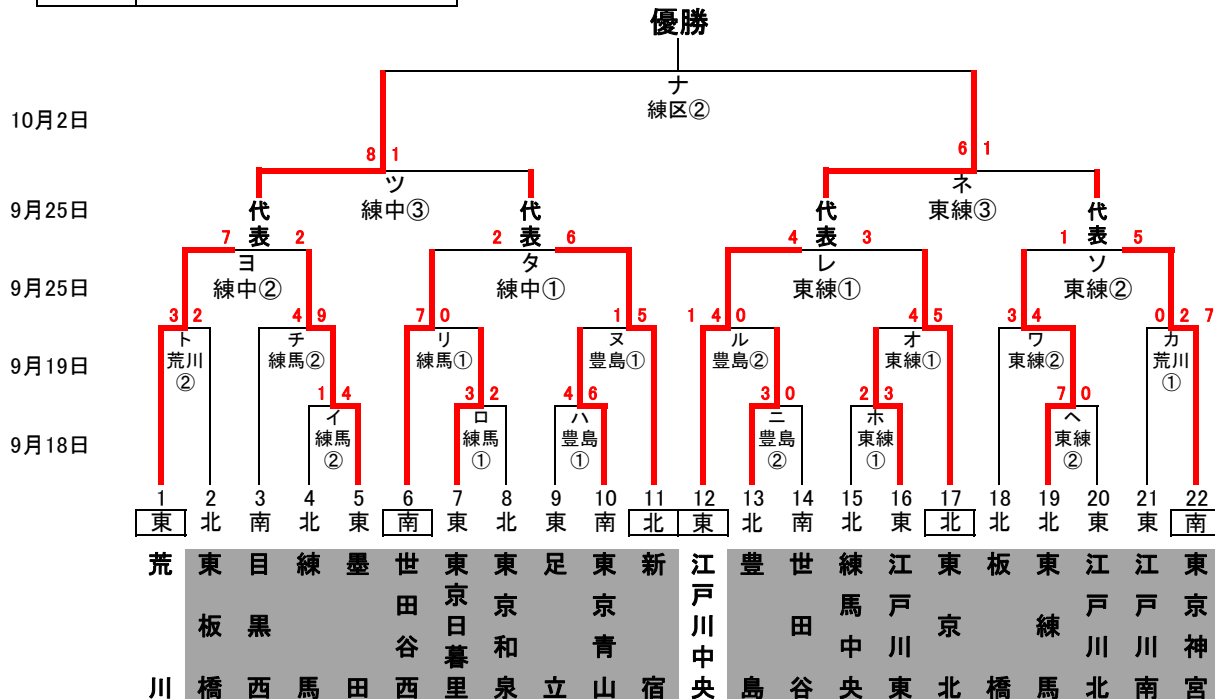

# 2016年度東東京支部秋季大会

優勝	
準優勝	
三位	
四位	

関東大会出場チーム (7チーム)

荒川、新宿、江戸川中央、東京神宮
------------------

( )内はお茶当番

9月18日(日)	練馬区G(東京和泉) ロ・イ	豊島G(豊島) ハ・ニ	東練馬G(練馬中央) ホ・ヘ		
9月19日(祝、月)	練馬区G(練馬) リ・チ	豊島G(新宿) ヌ・ル	東練馬G(東京北) オ・ワ	荒川G(荒川) カ・ト	
9月25日(日)	練馬区G(東板橋) C・H	豊島G(板橋) E・F・J	東練馬G(東練馬) レ・ソ・ネ	練中G(荒川/新宿) タ・ヨ・ツ	江戸川北G(江戸川北) A・B・G
	足立G(葛飾) D・I				
10月1日(土)	練馬区G(練馬中央) M	東練馬G(東板橋) L・K	板橋G(板橋) N		
10月2日(日)	練馬区G(新宿) ラ・ナ	東練馬G(1日に決定)			

第1試合:9時～、第2試合:11時～、第3試合:13時～

注)関東連盟秋季大会抽選会 10月4日(火)文京シビックセンター2A

注)関東連盟秋季大会第一日 10月9日(日)

※10/1(土)の練馬区G、板橋Gの第1試合は14:30～、東練馬Gの第1試合は12時～、第2試合は14時～

グラウンド: 江区(江戸川球場)、臨二(臨海第二)、荒川(荒川シニアG)、葛飾(葛飾シニアG)、

江東(江戸川東シニアG)、江東(夢の島G:江東シニア)、江北(江戸川北シニアG)、足立G(足立シニアG)