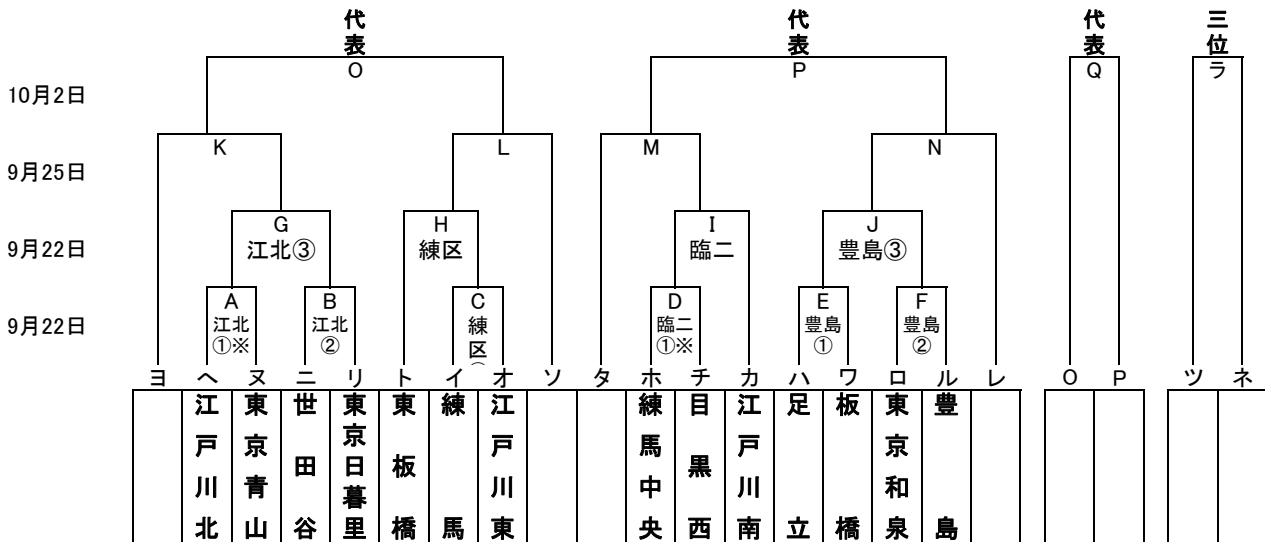

2016年度東東京支部秋季大会

優勝	
準優勝	
三位	
四位	

関東大会出場チーム (7チーム)

()内はお茶当番

9月18日(日)	練馬区G(東京和泉) ロ・イ	豊島G(豊島) ハ・ニ	東練馬G(練馬中央) ホ・ヘ		
9月19日(祝、月)	練馬区G(練馬) リ・チ	豊島G(新宿) ヌ・ル	東練馬G(東京北) オ・ウ	荒川G(荒川) カ・ト	
9月22日(祝、木)	練馬区G(東板橋) C・H	豊島G(板橋) E・F・J	東練馬G(東練馬) レ・ソ	荒川G(荒川) タ・ヨ	江戸川北G(江戸川北) A・B・G
	臨海第二G(江戸川南) D・I				
9月25日(日)	G() ツ・ネ	G() K・L	G() M・N		
10月2日(日)	G()	G()	G()		

第1試合:9時～、第2試合:11時～、第3試合:13時～
 注)関東連盟秋季大会抽選会 10月4日(火)文京シビックセンター2A
 注)関東連盟秋季大会第一日 10月9日(日)

※9/22(祝、木)の荒川シニアG、江戸川北Gの第1試合は10時～、臨海Gは12時集合、第1試合は13時～

グラウンド: 江区(江戸川区球場)、臨二(臨海第二)、荒川(荒川シニアG)、葛飾(葛飾シニアG)、
 江東(江戸川東シニアG)、江東(夢の島G:江東シニア)、江北(江戸川北シニアG)
 豊島(豊島シニアG)、練馬(練馬区G)、東練(東練馬シニアG)、東北(東京北シニアG)
 大田(大田シニアG)、巨人(多摩川巨人B)