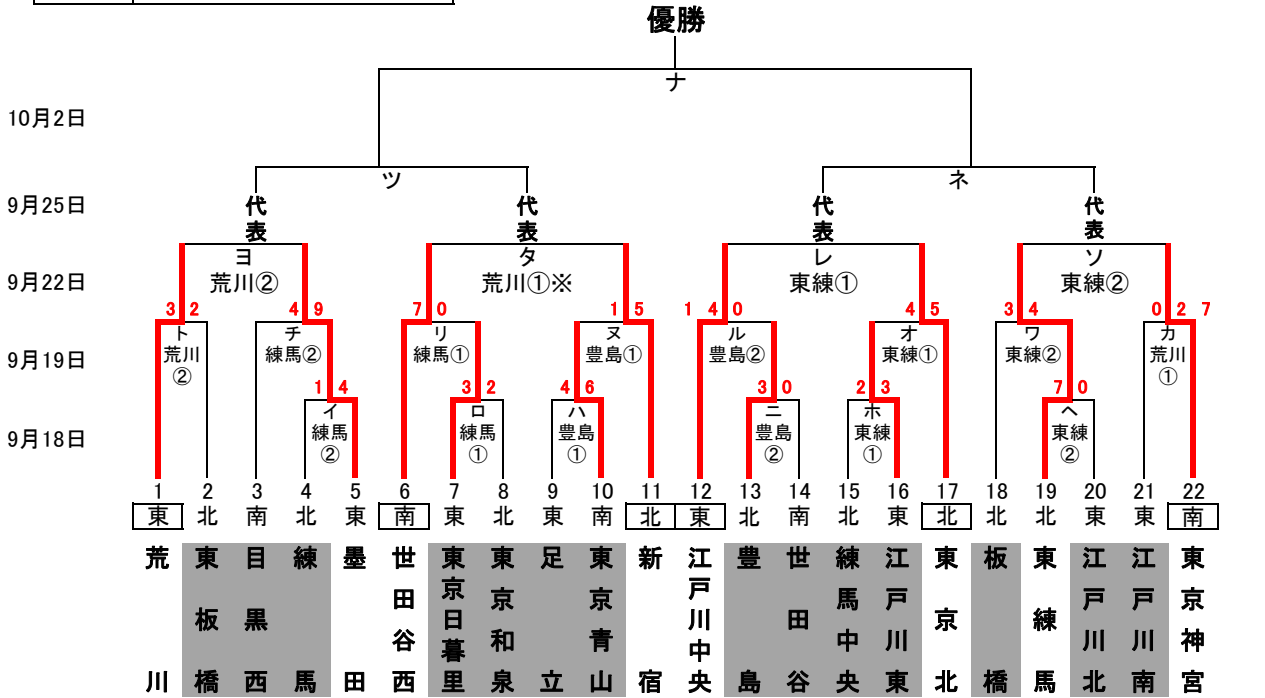

2016年度東東京支部秋季大会

優勝	
準優勝	
三位	
四位	

関東大会出場チーム (7チーム)

()内はお茶当番

9月18日(日)	練馬区G(東京和泉) ロ・イ	豊島G(豊島) ハ・ニ	東練馬G(練馬中央) ホ・ヘ		
9月19日(祝、月)	練馬区G(練馬) リ・チ	豊島G(新宿) ヌ・ル	東練馬G(東京北) オ・ウ	荒川G(荒川) カ・ト	
9月22日(祝、木)	練馬区G(東板橋) C・H	豊島G(板橋) E・F・J	東練馬G(東練馬) レ・ソ	荒川G(荒川) タ・ヨ	江戸川北G(江戸川北) A・B・G
	臨海第二G(江戸川南) D・I				
9月25日(日)	G() ツ・ネ	G() K・L	G() M・N		
10月2日(日)	G()	G()	G()		

第1試合:9時～、第2試合:11時～、第3試合:13時～
 注)関東連盟秋季大会抽選会 10月4日(火)文京シビックセンター2A
 注)関東連盟秋季大会第一日 10月9日(日)

※9/22(祝、木)の荒川シニアG、江戸川北Gの第1試合は10時～、臨海Gは12時集合、第1試合は13時～

グラウンド: 江区(江戸川区球場)、臨二(臨海第二)、荒川(荒川シニアG)、葛飾(葛飾シニアG)、
 江東(江戸川東シニアG)、江東(夢の島G:江東シニア)、江北(江戸川北シニアG)
 豊島(豊島シニアG)、練馬(練馬区G)、東練(東練馬シニアG)、東北(東京北シニアG)
 大田(大田シニアG)、巨人(多摩川巨人B)