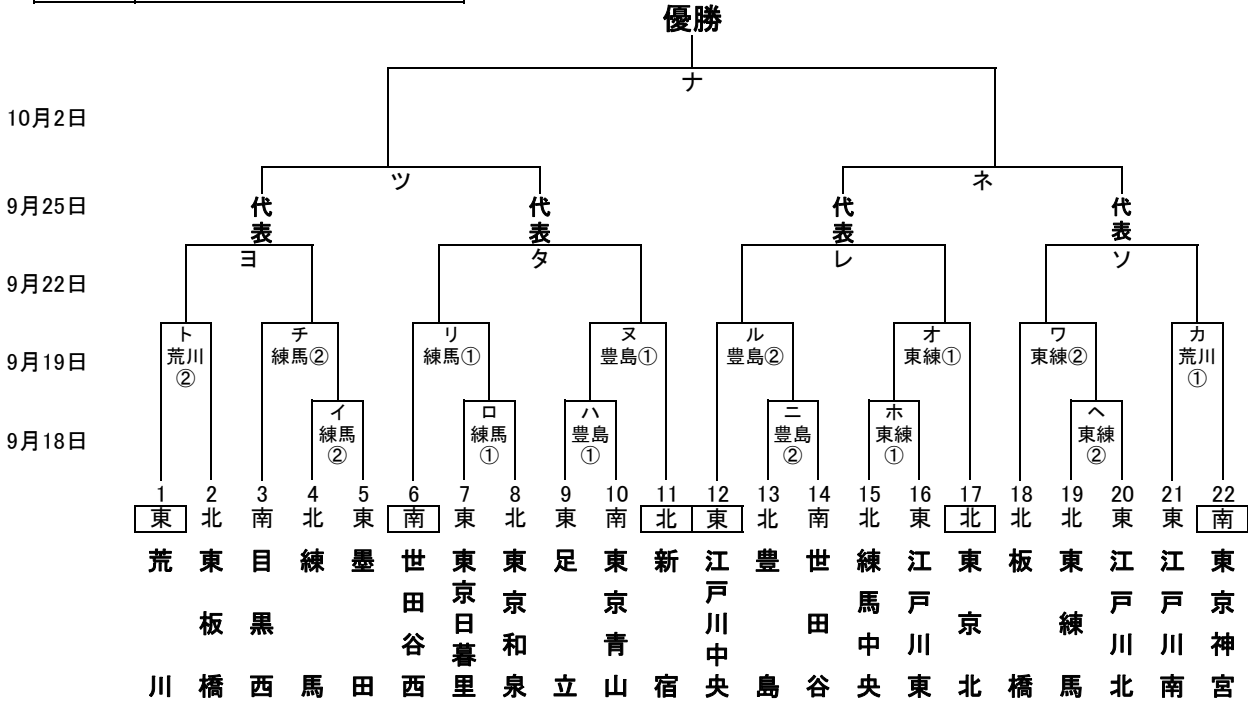

2016年度東東京支部秋季大会

優勝	
準優勝	
三位	
四位	

関東大会出場チーム (7チーム)

()内はお茶当番

9月18日(日)	練馬区G(東京和泉) ロ・イ	豊島G(豊島) ハ・ニ	東練馬G(練馬中央) ホ・ヘ		
9月19日(祝、月)	練馬区G(練馬) リ・チ	豊島G(新宿) ヌ・ル	東練馬G(東京北) ワ・オ	荒川G(荒川) カ・ト	
9月22日(祝、木)	G()	G()	G()	G()	G()
	G()				
9月25日(日)	G() ツ・ネ	G() K・L	G() M・N		
10月2日(日)	G()	G()	G()		

第1試合:9時～、第2試合:11時～、第3試合:13時～
 注)関東連盟秋季大会抽選会 10月4日(火)文京シビックセンター2A
 注)関東連盟秋季大会第一日 10月9日(日)

グラウンド: 江区(江戸川区球場)、臨二(臨海第二)、荒川(荒川シニアG)、葛飾(葛飾シニアG)、
 江東(江戸川東シニアG)、江東(夢の島G:江東シニア)
 豊島(豊島シニアG)、練馬(練馬区G)、東練(東練馬シニアG)、東北(東京北シニアG)
 大田(大田シニアG)、巨人(多摩川巨人B)