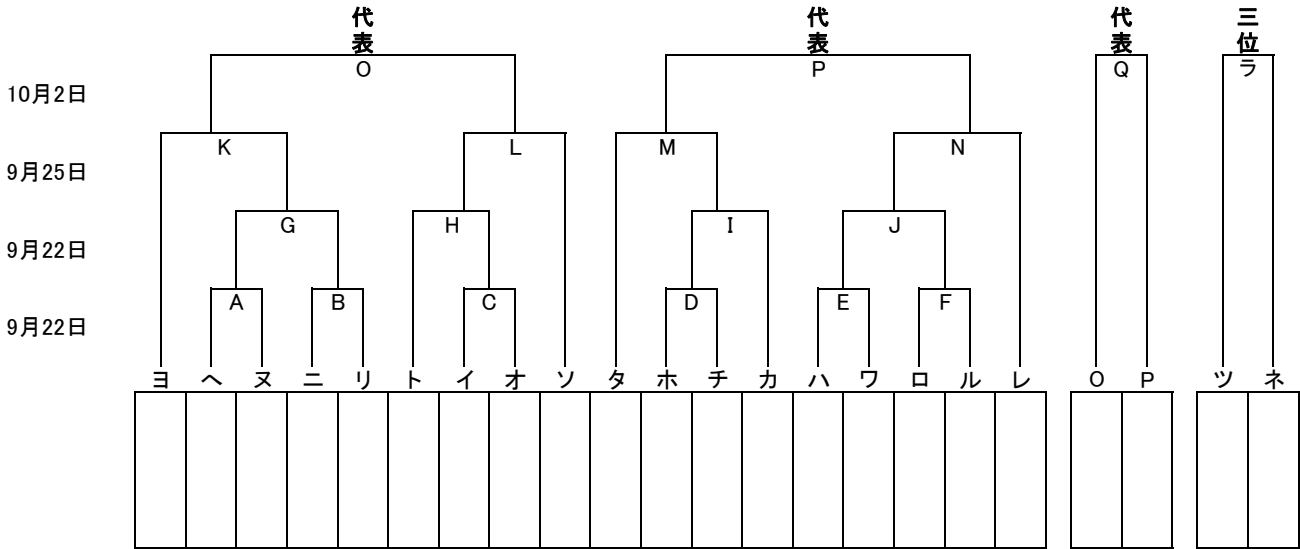

2016年度東東京支部秋季大会

優勝	
準優勝	
三位	
四位	

関東大会出場チーム (7チーム)

()内はお茶当番

9月18日(日)	練馬区G(東京和泉) ロ・イ	豊島G(豊島) ハ・ニ	東練馬G(練馬中央) ホ・ヘ		
9月19日(祝、月)	練馬区G(練馬) リ・チ	豊島G(新宿) ヌ・ル	東練馬G(東京北) ワ・オ	荒川G(荒川) カ・ト	
9月22日(祝、木)	G()	G()	G()	G()	G()
	G()				
9月25日(日)	G() ツ・ネ	G() K・L	G() M・N		
10月2日(日)	G()	G()	G()		

第1試合:9時～、第2試合:11時～、第3試合:13時～
 注)関東連盟秋季大会抽選会 10月4日(火)文京シビックセンター2A
 注)関東連盟秋季大会第一日 10月9日(日)

グラウンド: 江区(江戸川区球場)、臨二(臨海第二)、荒川(荒川シニアG)、葛飾(葛飾シニアG)、
 江東(江戸川東シニアG)、江東(夢の島G:江東シニア)
 豊島(豊島シニアG)、練馬(練馬区G)、東練(東練馬シニアG)、東北(東京北シニアG)
 大田(大田シニアG)、巨人(多摩川巨人B)