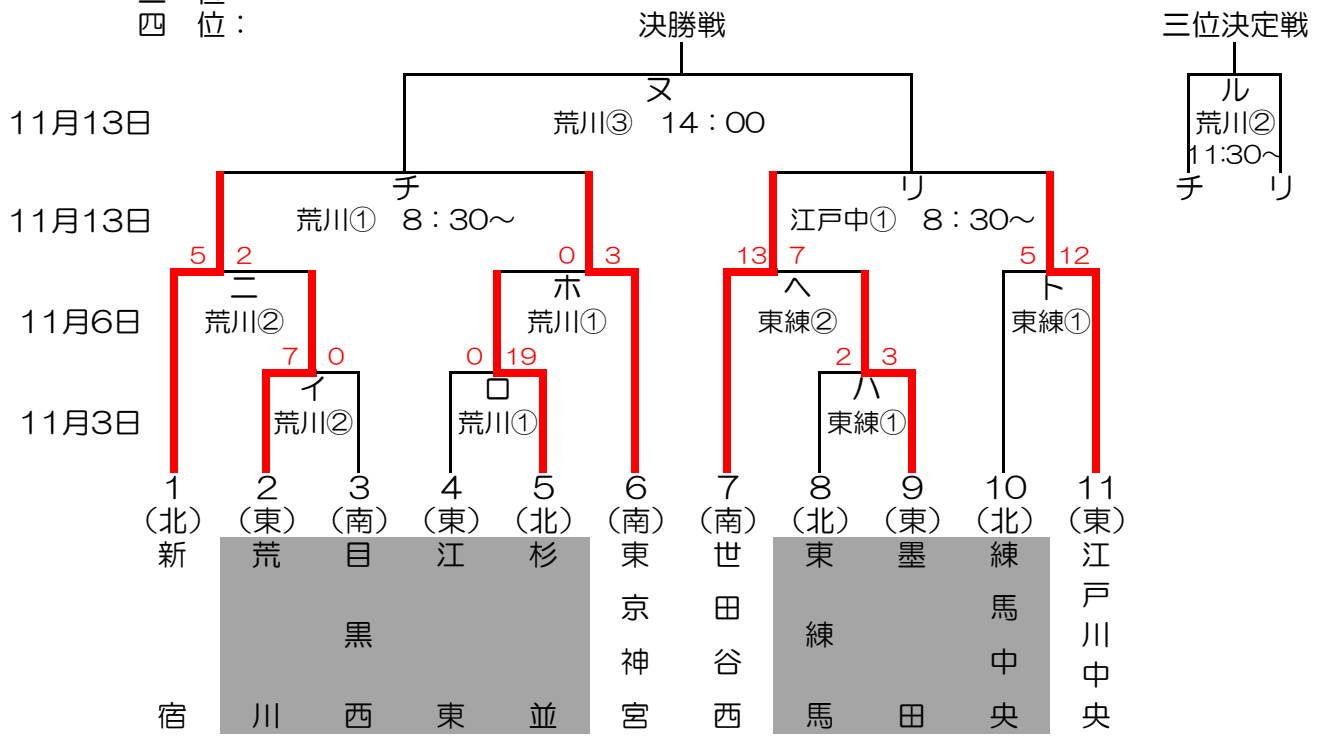

2016年度 東東京支部 一年生大会

優勝：
準優勝：
三位：
四位：

11/3
(木祝)

グラウンド	荒川G	東練馬G
グラウンド当番	荒川	東練馬
	□ ・ イ	ハ

11/6
(日)

グラウンド	荒川G	東練馬G
グラウンド当番	新宿	江戸川中央
	ホ ・ 二	ト ・ 八

11/13
(日)

グラウンド	グラウンド		グラウンド
グラウンド当番	第一第二試合：新宿、第三試合：江戸川中央		江戸川中央
	子 ・ 三位決定戦		リ
	決勝戦		

第1試合：9時～ 、第2試合：11時～ 、第3試合：13時～

注1) ブロック予選をABなど複数チーム出場したチームで登録書の照合が11月3日の一回戦に間に合わない場合は支部大会登録書とブロック予選の照合済登録書を持参してください。

注2) 1年生大会は決勝戦もコールドゲームが適用されますので、ご注意ください。