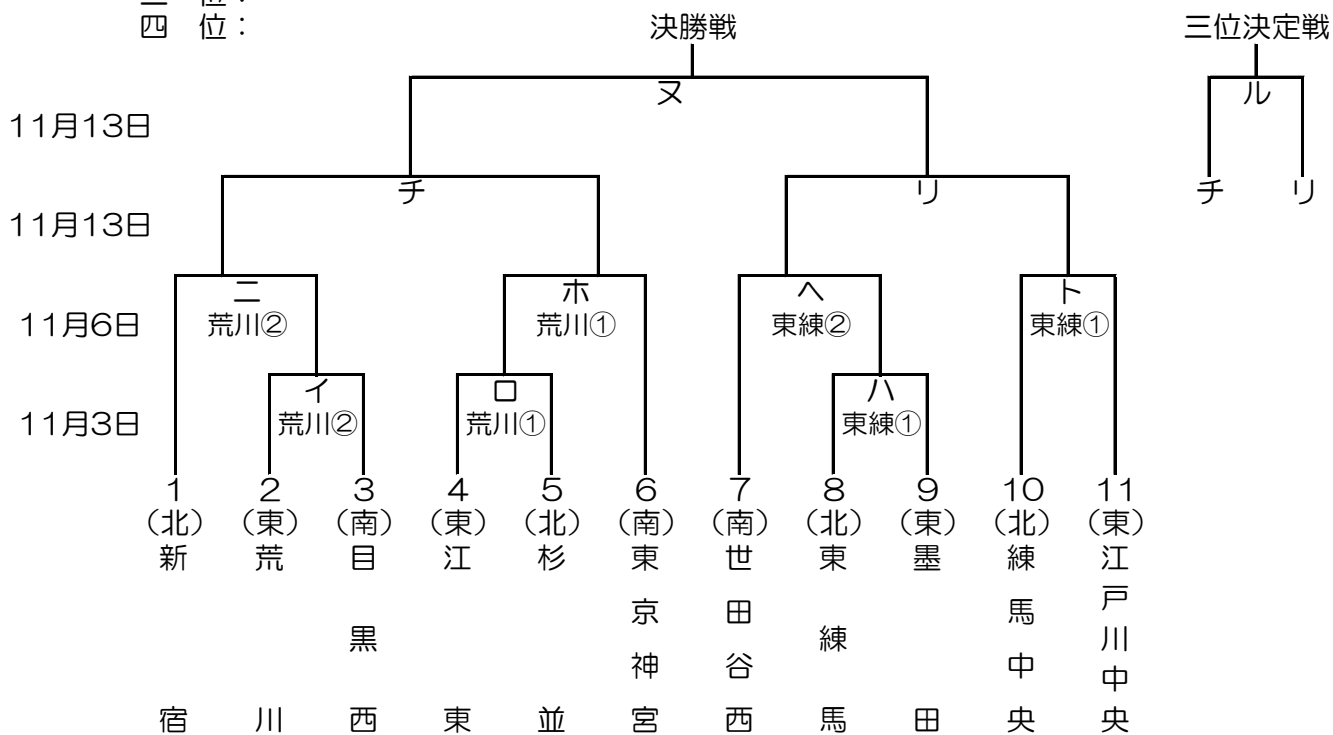

2016年度 東東京支部 一年生大会

優勝：
準優勝：
三位：
四位：

11/3 (木祝)	グラウンド	荒川G	東練馬G
	グラウンド当番	荒川	東練馬
		□ ・ イ	ハ
11/6 (日)	グラウンド	荒川G	東練馬G
	グラウンド当番	新宿	江戸川中央
		ホ ・ 二	ト ・ ハ
11/13 (日)	グラウンド	グラウンド	グラウンド
	グラウンド当番		
		子 ・ 決勝戦	リ ・ 三位決定戦

第1試合：9時～ 、第2試合：11時～ 、第3試合：13時～

- 注1) ブロック予選をABなど複数チーム出場したチームで登録書の照合が11月3日の一回戦に間に合わない場合は支部大会登録書とブロック予選の照合済登録書を持参してください。
- 注2) 1年生大会は決勝戦もコールドゲームが適用されますので、ご注意ください。