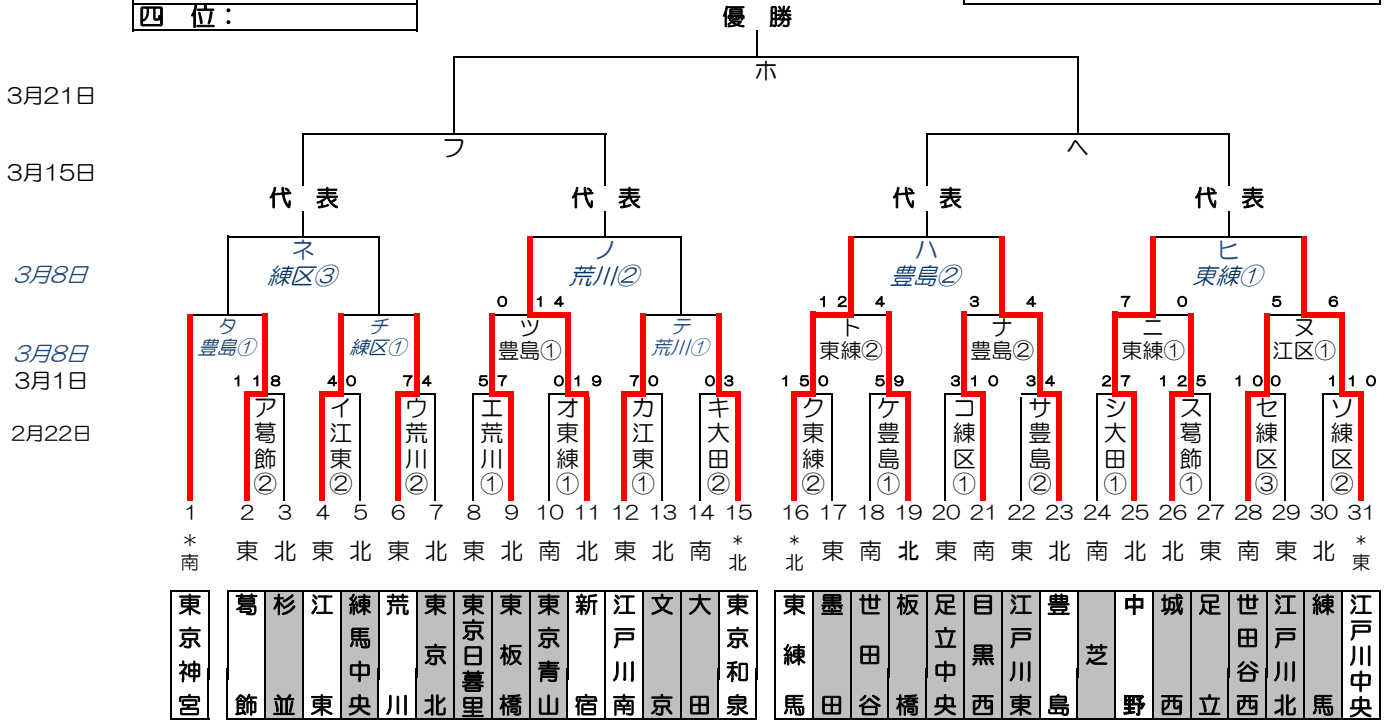

感謝の気持ちを“力”に換えて

大東建託カップ・リトルシニア関東連盟春季大会 2015年度 東東京支部春季大会 組み合わせ

優勝:
準優勝:
三位:
四位:

関東大会出場チーム：7チーム（隔年）

2015年度 東東京支部春季大会 敗者復活戦

開幕式： 4月3日（木）関東連盟合同開幕式（於：神宮球場）
 予備日： 土曜日（春休み）、3月29日（日）、4月5日（日） 関東大会 4月12日（日）から開始

グラウンド： 江区（江戸川区営球場）、臨二（臨海第二）、江東（江東シニアG・夢の島）、荒川（荒川シニアG）
 葛飾（葛飾シニアG）、戸東（江戸川東シニアG）
 豊島（豊島シニアG）、練区（練馬区G）、東北（東京北シニアG）、東練（東練馬シニアG）
 大田（大田シニアG）