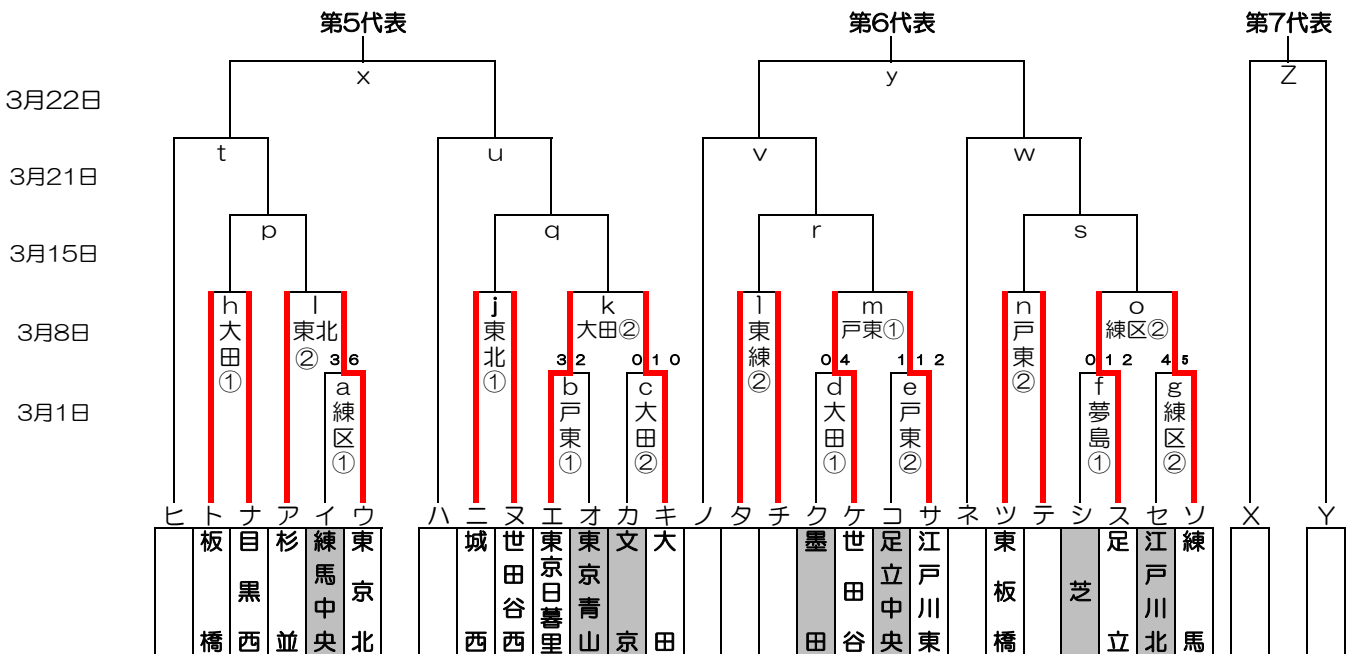

感謝の気持ちを“力”に換えて

大東建託カップ・リトルシニア関東連盟春季大会 2015年度 東東京支部春季大会 組み合わせ

優勝:
準優勝:
三位:
四位:

関東大会出場チーム：7チーム（隔年）

2015年度 東東京支部春季大会 敗者復活戦

開幕式： 4月3日（木）関東連盟合同開幕式（於：神宮球場）
 予備日： 土曜日（春休み）、3月29日（日）、4月5日（日） 関東大会 4月12日（日）から開始

グラウンド： 江区（江戸川区営球場）、臨二（臨海第二）、江東（江東シニアG・夢の島）、荒川（荒川シニアG）
 葛飾（葛飾シニアG）、戸東（江戸川東シニアG）
 豊島（豊島シニアG）、練区（練馬区G）、東北（東京北シニアG）、東練（東練馬シニアG）
 大田（大田シニアG）