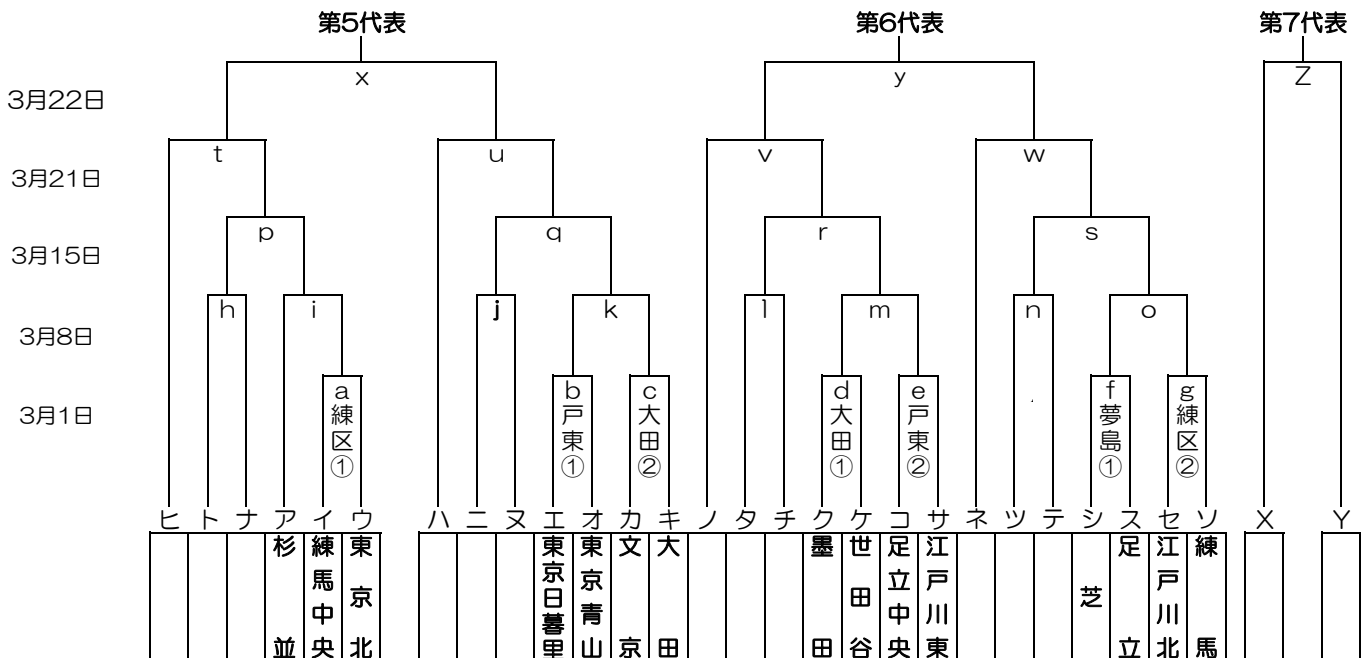

感謝の気持ちを“カ”に換えて

# 大東建託カップ・リトルシニア関東連盟春季大会 2015年度 東東京支部春季大会 組み合わせ

優勝:
準優勝:
三位:
四位:

関東大会出場チーム：7チーム（隔年）

## 2015年度 東東京支部春季大会 敗者復活戦

開幕式： 4月3日（木）関東連盟合同開幕式（於：神宮球場）  
 予備日： 土曜日（春休み）、3月29日（日）、4月5日（日） 関東大会 4月12日（日）から開始

グラウンド： 江区（江戸川区営球場）、臨二（臨海第二）、江東（江東シニアG・夢の島）、荒川（荒川シニアG）  
 葛飾（葛飾シニアG）、戸東（江戸川東シニアG）  
 豊島（豊島シニアG）、練区（練馬区G）、東北（東京北シニアG）、東練（東練馬シニアG）  
 大田（大田シニアG）