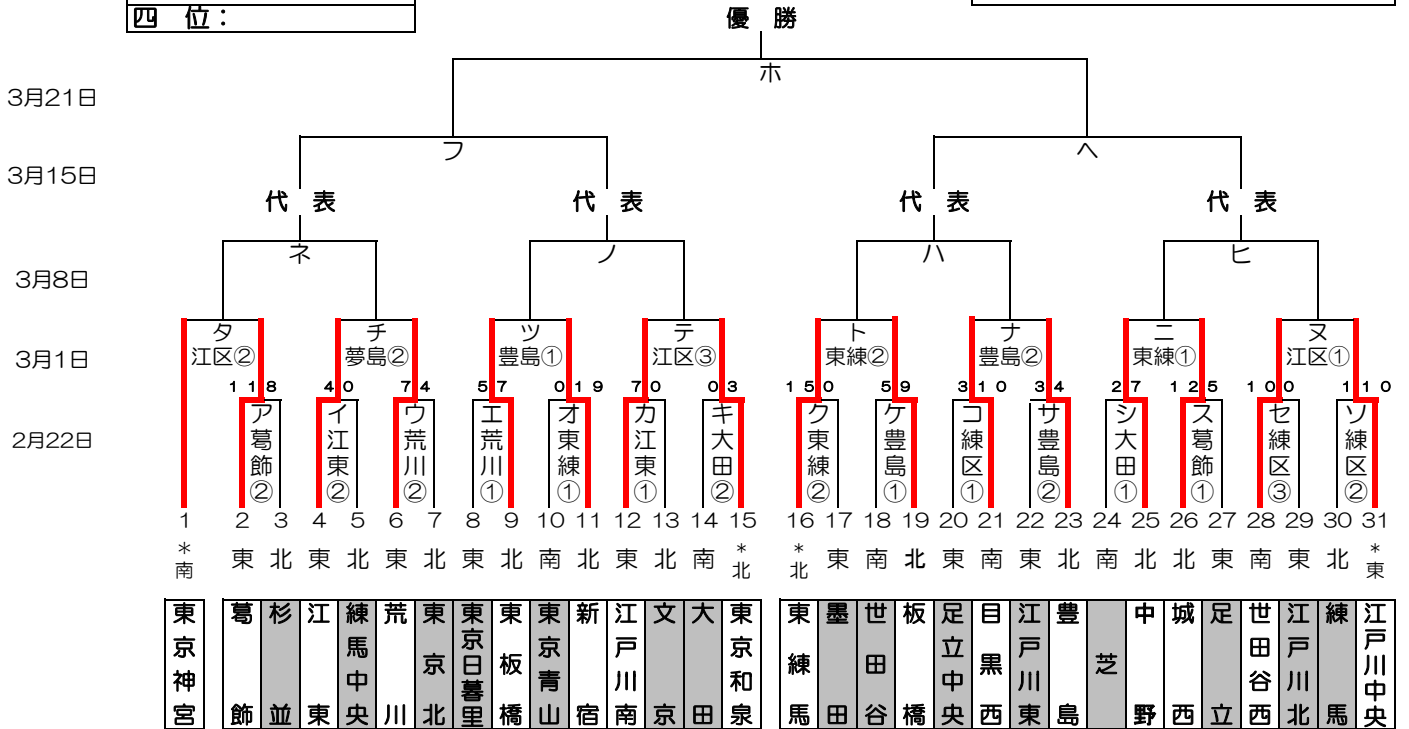

感謝の気持ちを“カ”に換えて

# 大東建託カップ・リトルシニア関東連盟春季大会 2015年度 東東京支部春季大会 組み合わせ

優勝:
準優勝:
三位:
四位:

関東大会出場チーム：7チーム（隔年）

## 2015年度 東東京支部春季大会 敗者復活戦

開幕式： 4月3日（木）関東連盟合同開幕式（於：神宮球場）  
 予備日： 土曜日（春休み）、3月29日（日）、4月5日（日） 関東大会 4月12日（日）から開始

グラウンド： 江区（江戸川区営球場）、臨二（臨海第二）、江東（江東シニアG・夢の島）、荒川（荒川シニアG）  
 葛飾（葛飾シニアG）、戸東（江戸川東シニアG）  
 豊島（豊島シニアG）、練区（練馬区G）、東北（東京北シニアG）、東練（東練馬シニアG）  
 大田（大田シニアG）