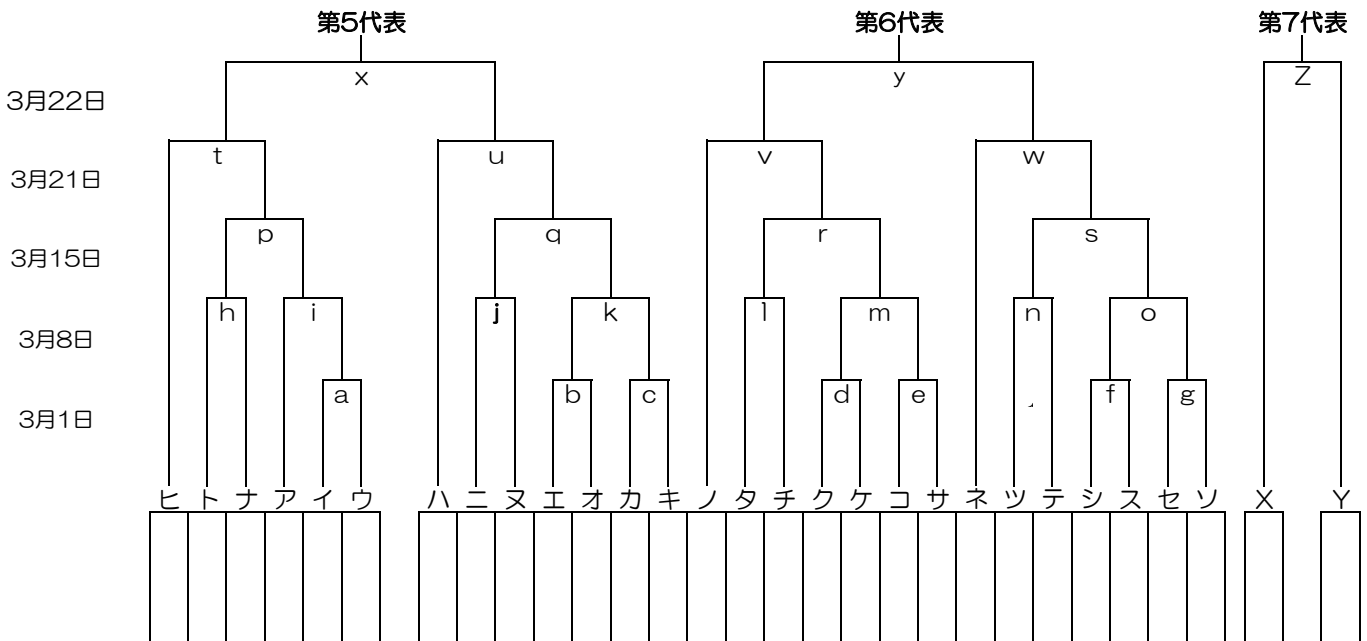

感謝の気持ちを“力”に換えて

# 大東建託カップ・リトルシニア関東連盟春季大会 2015年度 東東京支部春季大会 組み合わせ

優勝:
準優勝:
三位:
四位:

関東大会出場チーム：7チーム（隔年）

## 2015年度 東東京支部春季大会 敗者復活戦

開幕式： 4月3日（木） 関東連盟合同開幕式（於：神宮球場）  
 予備日： 土曜日（春休み）、3月29日（日）、4月5日（日） 関東大会 4月12日（日） から開始

グラウンド： 江区（江戸川区営球場）、臨二（臨海第二）、江東（江東シニアG・夢の島）、荒川（荒川シニアG）  
 葛飾（葛飾シニアG）、戸東（江戸川東シニアG）  
 豊島（豊島シニアG）、練区（練馬区G）、東北（東京北シニアG）、東練（東練馬シニアG）  
 大田（大田シニアG）