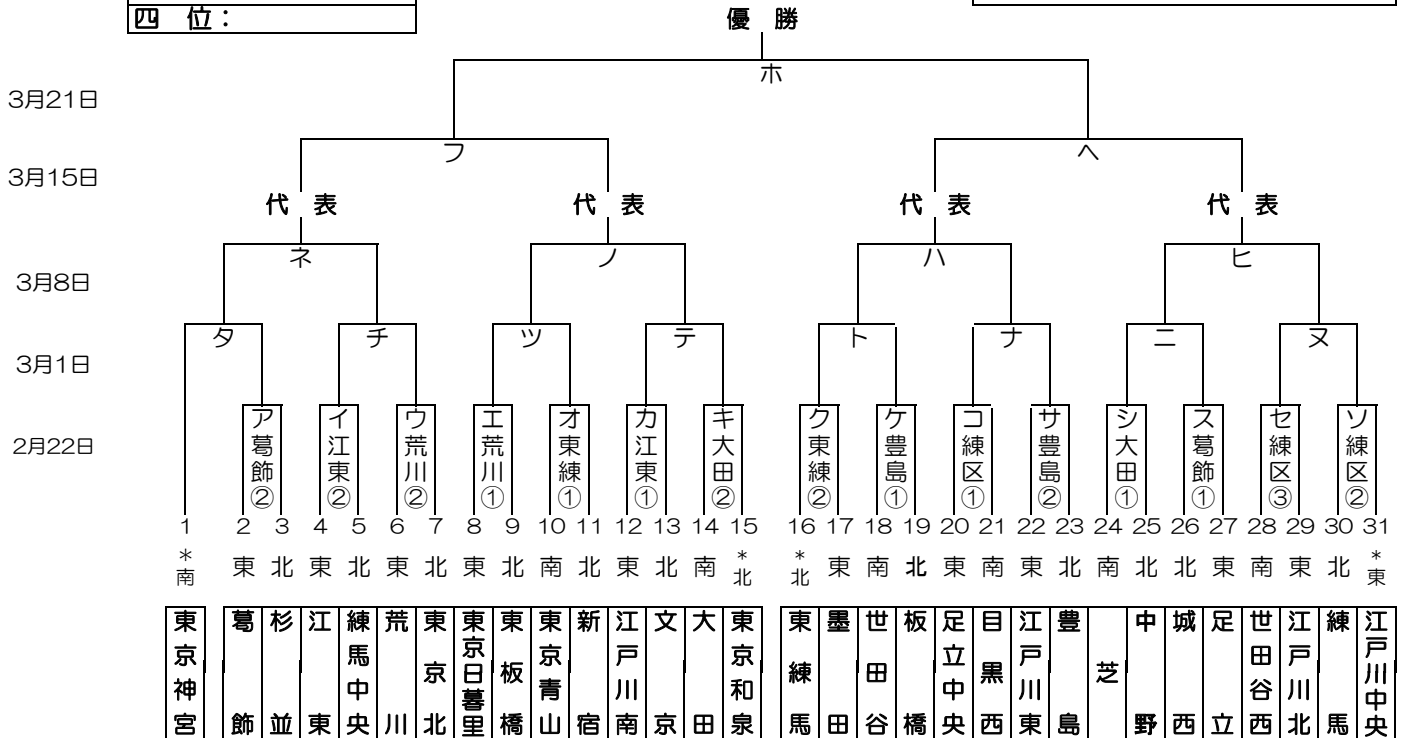

感謝の気持ちを“力”に換えて

# 大東建託カップ・リトルシニア関東連盟春季大会 2015年度 東東京支部春季大会 組み合わせ

優勝:
準優勝:
三位:
四位:

関東大会出場チーム：7チーム（隔年）

## 2015年度 東東京支部春季大会 敗者復活戦

開幕式： 4月3日（木） 関東連盟合同開幕式（於：神宮球場）  
 予備日： 土曜日（春休み）、3月29日（日）、4月5日（日） 関東大会 4月12日（日） から開始

グラウンド： 江区（江戸川区営球場）、臨二（臨海第二）、江東（江東シニアG・夢の島）、荒川（荒川シニアG）  
 葛飾（葛飾シニアG）、戸東（江戸川東シニアG）  
 豊島（豊島シニアG）、練区（練馬区G）、東北（東京北シニアG）、東練（東練馬シニアG）  
 大田（大田シニアG）