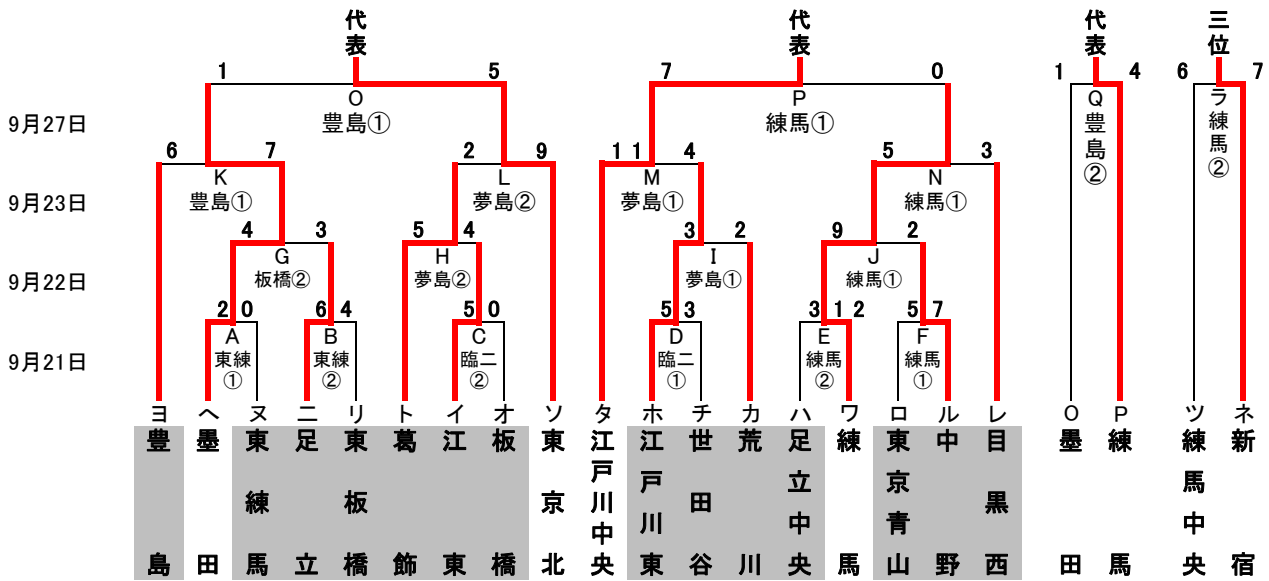

感謝の気持ちを“力”に換えて

# 2015年度東東京支部秋季大会

優勝	東京神宮
準優勝	世田谷西
三位	新宿
四位	練馬中央

関東大会出場チーム (7チーム、隔年)

練馬中央、世田谷西、新宿、東京神宮
東京北、江戸川中央、練馬

( )内はお茶当番

9月13日(日)	江戸川東G( ) へ・ホ	豊島G(東板橋) ロ・イ	東練馬G(中野) ニ・ハ	G( )	G( )
9月20日(日)	G( )	豊島G(東京北) カ・チ	東練馬G(新宿) ル・ヌ	練馬区G(練馬中央) ト・ワ	板橋G(板橋) リ・オ
9月21日(祝、月)	臨海第二G( ) D・C	G( )	東練馬G(東練馬) A・B	練馬区G(練馬) F・E	G( )
9月22日(祝、火)	夢の島G( ) I・H	豊島G(豊島) ヨ・レ	G( )	練馬区G(練馬) J・タ	板橋G(東京北) ソ・G
9月23日(祝、水)	夢の島G( ) I・H	豊島G(豊島) K・ネ	G( )	練馬区G(練馬) J・ツ	G( )
9月27日(日)	G( )	豊島G(東京北) O・Q	G( )	練馬区G(練馬中央) P・三決・決勝	G( )

第1試合: 9時～、第2試合: 11時～、第3試合: 13時～  
 注) 関東連盟秋季大会抽選会 10月1日(木) 文京シビックセンター3階 18:30～  
 注) 関東連盟秋季大会第一日 10月4日(日)

グラウンド: 江区(江戸川区球場)、臨二(臨海第二)、荒川(荒川シニアG)、葛飾(葛飾シニアG)、  
 江東(江戸川東シニアG)、夢の島(夢の島G: 江東シニア)  
 豊島(豊島シニアG)、練馬(練馬区G)、東練(東練馬シニアG)、東北(東京北シニアG)  
 大田(大田シニアG)、巨人(多摩川巨人B)