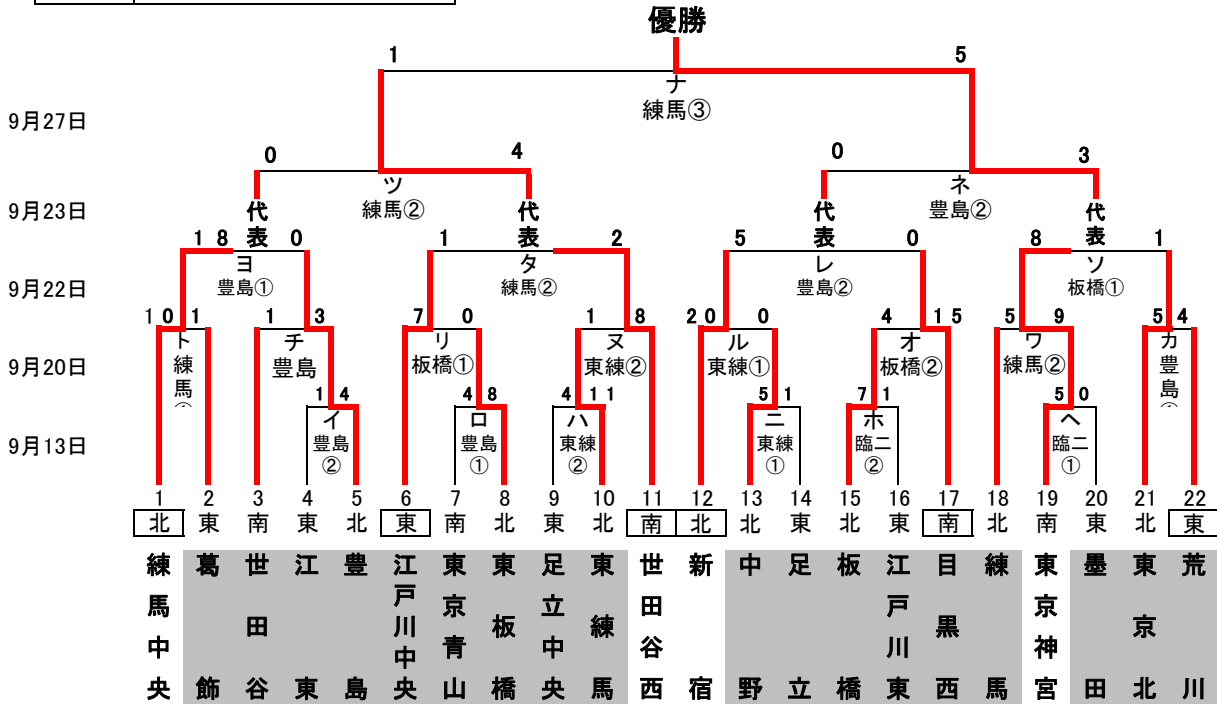

感謝の気持ちを“力”に換えて

# 2015年度東東京支部秋季大会

優勝	東京神宮
準優勝	世田谷西
三位	新宿
四位	練馬中央

関東大会出場チーム (7チーム、隔年)

練馬中央、世田谷西、新宿、東京神宮
東京北、江戸川中央、練馬

( )内はお茶当番

9月13日(日)	江戸川東G( ) へ・ホ	豊島G(東板橋) ロ・イ	東練馬G(中野) ニ・ハ	G( )	G( )
9月20日(日)	G( )	豊島G(東京北) カ・チ	東練馬G(新宿) ル・ヌ	練馬区G(練馬中央) ト・ワ	板橋G(板橋) リ・オ
9月21日(祝、月)	臨海第二G( ) D・C	G( )	東練馬G(東練馬) A・B	練馬区G(練馬) F・E	G( )
9月22日(祝、火)	夢の島G( ) I・H	豊島G(豊島) ヨ・レ	G( )	練馬区G(練馬) J・タ	板橋G(東京北) ソ・G
9月23日(祝、水)	夢の島G( ) I・H	豊島G(豊島) K・ネ	G( )	練馬区G(練馬) J・ツ	G( )
9月27日(日)	G( )	豊島G(東京北) O・Q	G( )	練馬区G(練馬中央) P・三決・決勝	G( )

第1試合: 9時～、第2試合: 11時～、第3試合: 13時～  
 注) 関東連盟秋季大会抽選会 10月1日(木) 文京シビックセンター3階 18:30～  
 注) 関東連盟秋季大会第一日 10月4日(日)

グラウンド: 江区(江戸川区球場)、臨二(臨海第二)、荒川(荒川シニアG)、葛飾(葛飾シニアG)、  
 江東(江戸川東シニアG)、夢の島(夢の島G: 江東シニア)  
 豊島(豊島シニアG)、練馬(練馬区G)、東練(東練馬シニアG)、東北(東京北シニアG)  
 大田(大田シニアG)、巨人(多摩川巨人B)