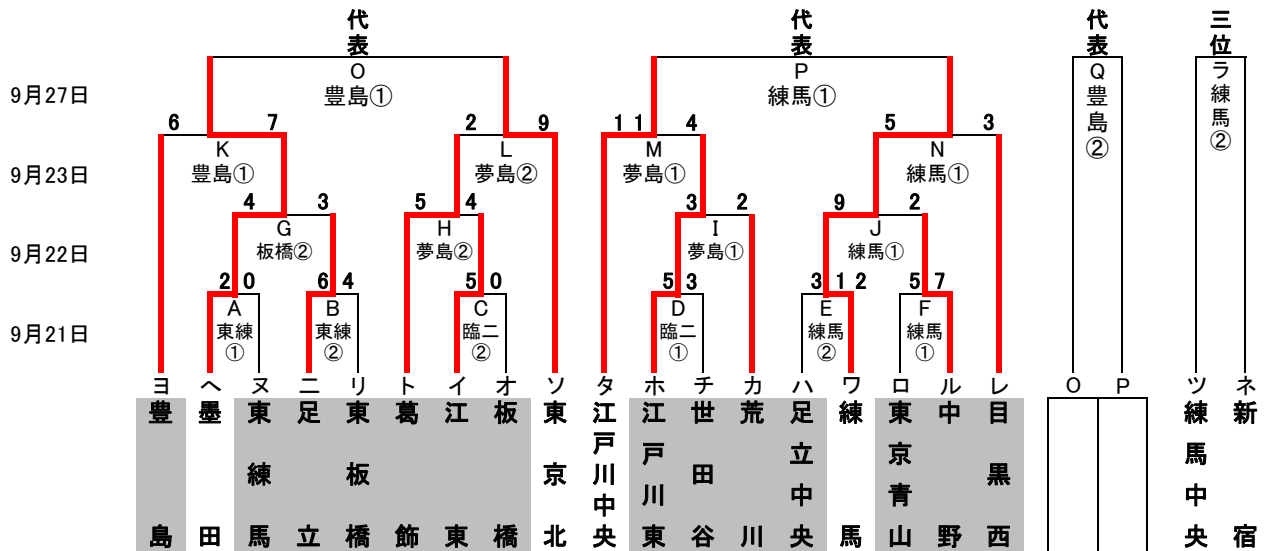

# 2015年度東東京支部秋季大会

優勝	
準優勝	
三位	
四位	

関東大会出場チーム (7チーム、隔年)

練馬中央、世田谷西、新宿、東京神宮
-------------------

( )内はお茶当番

9月13日(日)	江戸川東G( )	豊島G(東板橋)	東練馬G(中野)	G( )	G( )
9月20日(日)	G( )	豊島G(東京北)	東練馬G(新宿)	練馬区G(練馬中央)	板橋G(板橋)
9月21日(祝、月)	臨海第二G( )	G( )	東練馬G(東練馬)	練馬区G(練馬)	G( )
9月22日(祝、火)	夢の島G( )	豊島G(豊島)	G( )	練馬区G(練馬)	板橋G(東京北)
9月23日(祝、水)	夢の島G( )	豊島G(豊島)	G( )	練馬区G(練馬)	G( )
9月27日(日)	G( )	豊島G(東京北)	G( )	練馬区G(練馬中央)	G( )

第1試合:9時～、第2試合:11時～、第3試合:13時～  
 注)関東連盟秋季大会抽選会 10月1日(木)文京シビックセンター3階18:30～  
 注)関東連盟秋季大会第一日 10月4日(日)

グラウンド: 江区(江戸川区球場)、臨二(臨海第二)、荒川(荒川シニアG)、葛飾(葛飾シニアG)、  
 江東(江戸川東シニアG)、夢島(夢の島G:江東シニア)  
 豊島(豊島シニアG)、練馬(練馬区G)、東練(東練馬シニアG)、東北(東京北シニアG)  
 大田(大田シニアG)、巨人(多摩川巨人B)