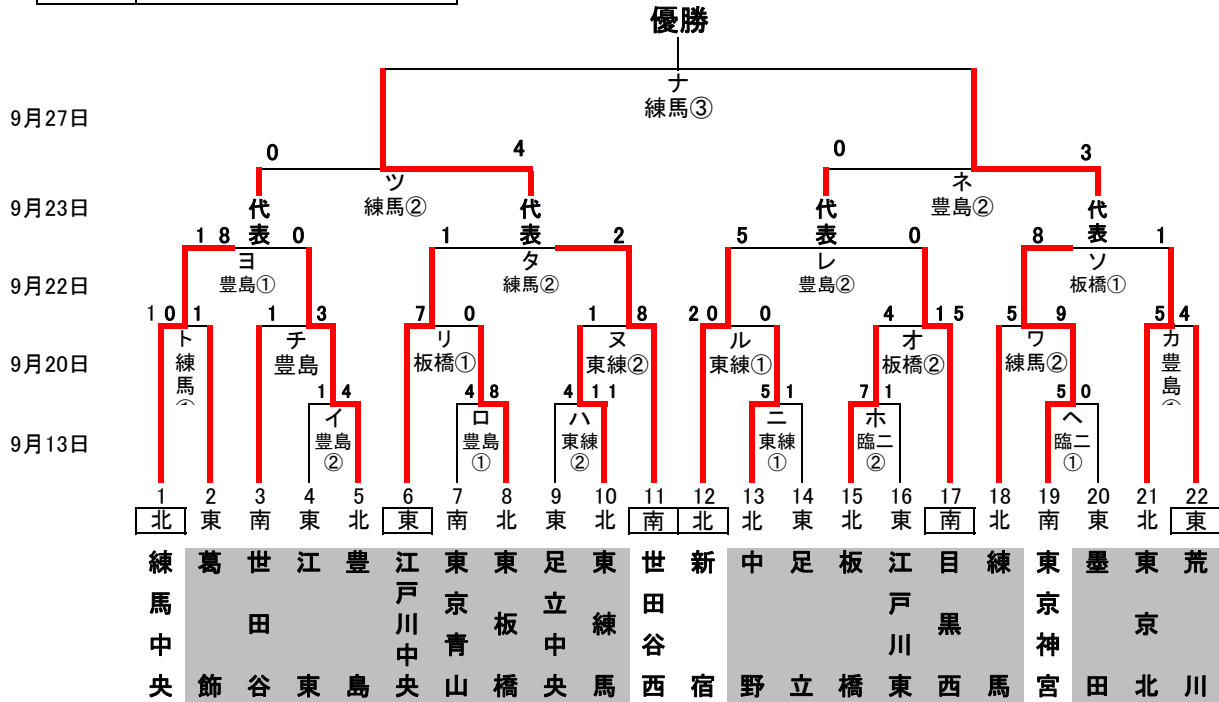

# 2015年度東東京支部秋季大会

優勝	
準優勝	
三位	
四位	

関東大会出場チーム (7チーム、隔年)

練馬中央、世田谷西、新宿、東京神宮
-------------------

( )内はお茶当番

9月13日(日)	江戸川東G( )	豊島G(東板橋)	東練馬G(中野)	G( )	G( )
9月20日(日)	G( )	豊島G(東京北)	東練馬G(新宿)	練馬区G(練馬中央)	板橋G(板橋)
9月21日(祝、月)	臨海第二G( )	G( )	東練馬G(東練馬)	練馬区G(練馬)	G( )
9月22日(祝、火)	夢の島G( )	豊島G(豊島)	G( )	練馬区G(練馬)	板橋G(東京北)
9月23日(祝、水)	夢の島G( )	豊島G(豊島)	G( )	練馬区G(練馬)	G( )
9月27日(日)	G( )	豊島G(東京北)	G( )	練馬区G(練馬中央)	G( )

第1試合:9時～、第2試合:11時～、第3試合:13時～  
 注)関東連盟秋季大会抽選会 10月1日(木)文京シビックセンター3階18:30～  
 注)関東連盟秋季大会第一日 10月4日(日)

グラウンド: 江区(江戸川区球場)、臨二(臨海第二)、荒川(荒川シニアG)、葛飾(葛飾シニアG)、  
 江東(江戸川東シニアG)、夢島(夢の島G:江東シニア)  
 豊島(豊島シニアG)、練馬(練馬区G)、東練(東練馬シニアG)、東北(東京北シニアG)  
 大田(大田シニアG)、巨人(多摩川巨人B)