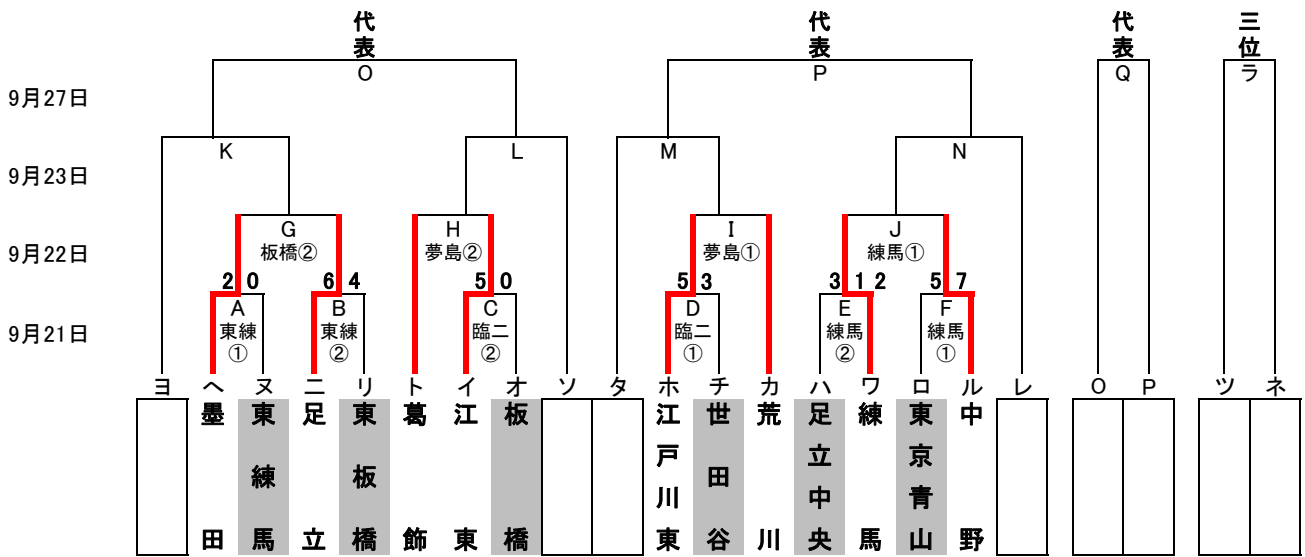

# 2015年度東東京支部秋季大会

優勝	
準優勝	
三位	
四位	

関東大会出場チーム (7チーム、隔年)

( )内はお茶当番

9月13日(日)	江戸川東G( ) へ・ホ	豊島G(東板橋) ロ・イ	東練馬G(中野) 二・ハ	G( )	G( )
9月20日(日)	G( )	豊島G(東京北) カ・チ	東練馬G(新宿) ル・又	練馬区G(練馬中央) ト・ワ	板橋G(板橋) リ・オ
9月21日(祝、月)	臨海第二G( ) D・C	G( )	東練馬G(東練馬) A・B	練馬区G(練馬) F・E	G( )
9月22日(祝、火)	夢の島G( ) I・H	豊島G(豊島) ヨ・レ	G( )	練馬区G(練馬) J・タ	板橋G(東京北) ソ・オ
9月23日(祝、水)	G( )	G( )	G( )		G( )
9月27日(日)	G( )	G( )	G( )	G( )	G( )

第1試合:9時~、第2試合:11時~、第3試合:13時~  
 注) 関東連盟秋季大会抽選会 10月1日(木)文京シビックセンター3階18:30~  
 注) 関東連盟秋季大会第一日 10月4日(日)

グラウンド: 江区(江戸川区球場)、臨二(臨海第二)、荒川(荒川シニアG)、葛飾(葛飾シニアG)、  
 江東(江戸川東シニアG)、夢島(夢の島G:江東シニア)  
 豊島(豊島シニアG)、練馬(練馬区G)、東練(東練馬シニアG)、東北(東京北シニアG)  
 大田(大田シニアG)、巨人(多摩川巨人B)