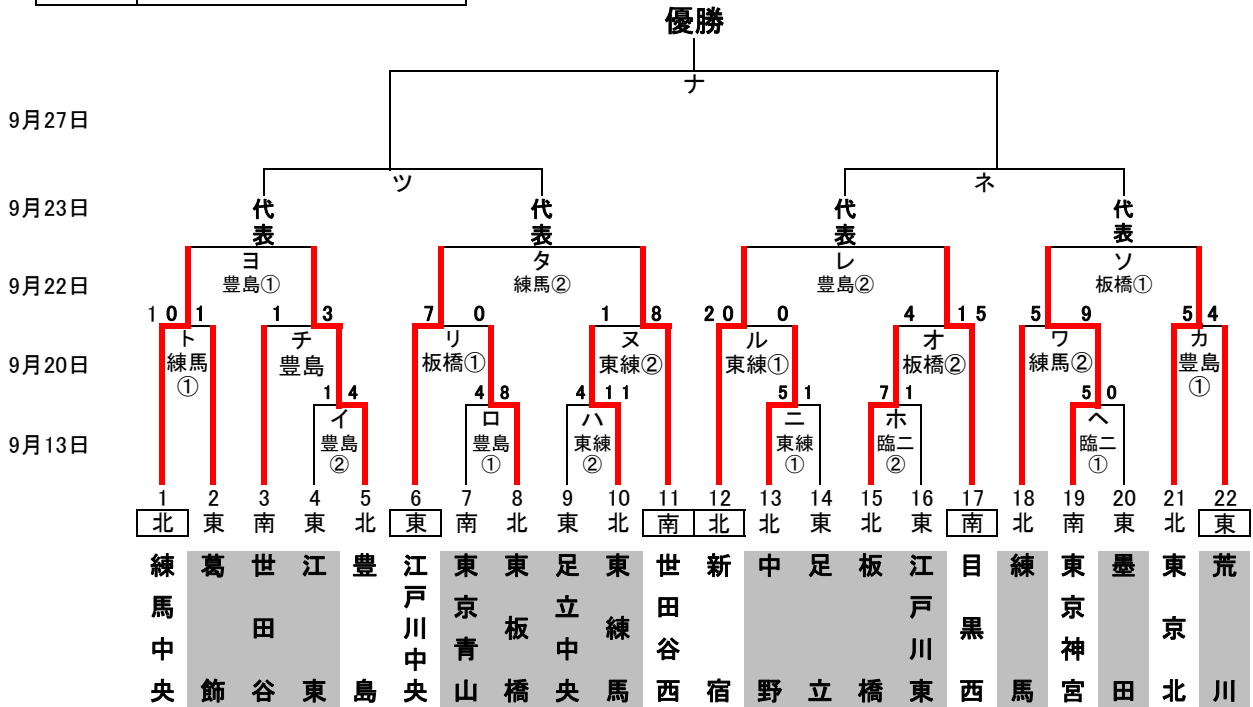

# 2015年度東東京支部秋季大会

優勝	
準優勝	
三位	
四位	

関東大会出場チーム (7チーム、隔年)

( )内はお茶当番

9月13日(日)	江戸川東G( ) へ・ホ	豊島G(東板橋) ロ・イ	東練馬G(中野) 二・ハ	G( )	G( )
9月20日(日)	G( )	豊島G(東京北) カ・チ	東練馬G(新宿) ル・又	練馬区G(練馬中央) ト・ワ	板橋G(板橋) リ・オ
9月21日(祝、月)	臨海第二G( ) D・C	G( )	東練馬G(東練馬) A・B	練馬区G(練馬) F・E	G( )
9月22日(祝、火)	夢の島G( ) I・H	豊島G(豊島) ヨ・レ	G( )	練馬区G(練馬) J・タ	板橋G(東京北) ソ・オ
9月23日(祝、水)	G( )	G( )	G( )		G( )
9月27日(日)	G( )	G( )	G( )	G( )	G( )

第1試合:9時~、第2試合:11時~、第3試合:13時~  
 注) 関東連盟秋季大会抽選会 10月1日(木)文京シビックセンター3階18:30~  
 注) 関東連盟秋季大会第一日 10月4日(日)

グラウンド: 江区(江戸川区球場)、臨二(臨海第二)、荒川(荒川シニアG)、葛飾(葛飾シニアG)、  
 江東(江戸川東シニアG)、夢島(夢の島G:江東シニア)  
 豊島(豊島シニアG)、練馬(練馬区G)、東練(東練馬シニアG)、東北(東京北シニアG)  
 大田(大田シニアG)、巨人(多摩川巨人B)