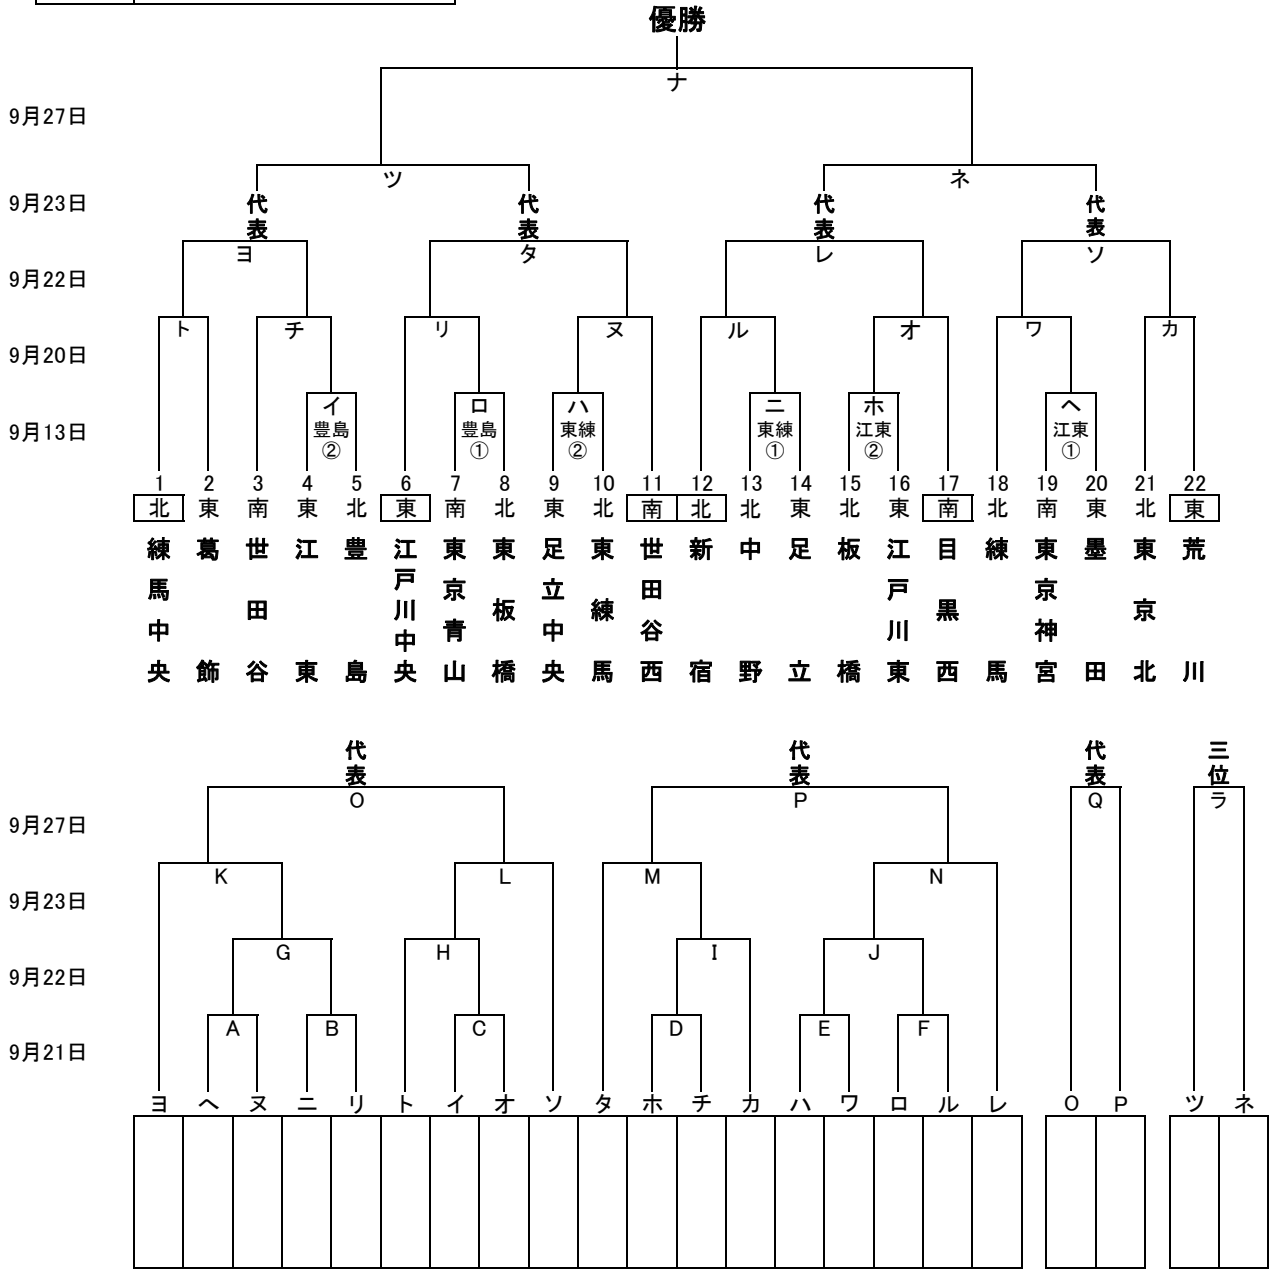

感謝の気持ちを“力”に換えて

# 2015年度東東京支部秋季大会

優勝	
準優勝	
三位	
四位	

関東大会出場チーム (7チーム、隔年)

( )内はお茶当番

9月13日(日)	江東G( )	豊島G(東板橋)	東練G(中野)	G( )	G( )
	ヘ・ホ	ロ・イ	ニ・ハ		
9月20日(日)	G( )	G( )	G( )	G( )	G( )
9月21日(祝、月)	G( )	G( )	G( )	G( )	G( )
9月22日(祝、火)	G( )	G( )	G( )	G( )	G( )
9月23日(祝、水)	G( )	G( )	G( )	G( )	G( )
9月27日(日)	G( )	G( )	G( )	G( )	G( )

第1試合:9時~、第2試合:11時~、第3試合:13時~

注)関東連盟秋季大会抽選会 10月1日(木)文京シビックセンター3階18:30~

注)関東連盟秋季大会第一日 10月4日(日)

グラウンド: 江区(江戸川区球場)、臨二(臨海第二)、荒川(荒川シニアG)、葛飾(葛飾シニアG)、江東(江戸川東シニアG)、夢島(夢の島G:江東シニア)、豊島(豊島シニアG)、練馬(練馬区G)、東練(東練馬シニアG)、東北(東京北シニアG)、大田(大田シニアG)、巨人(多摩川巨人B)