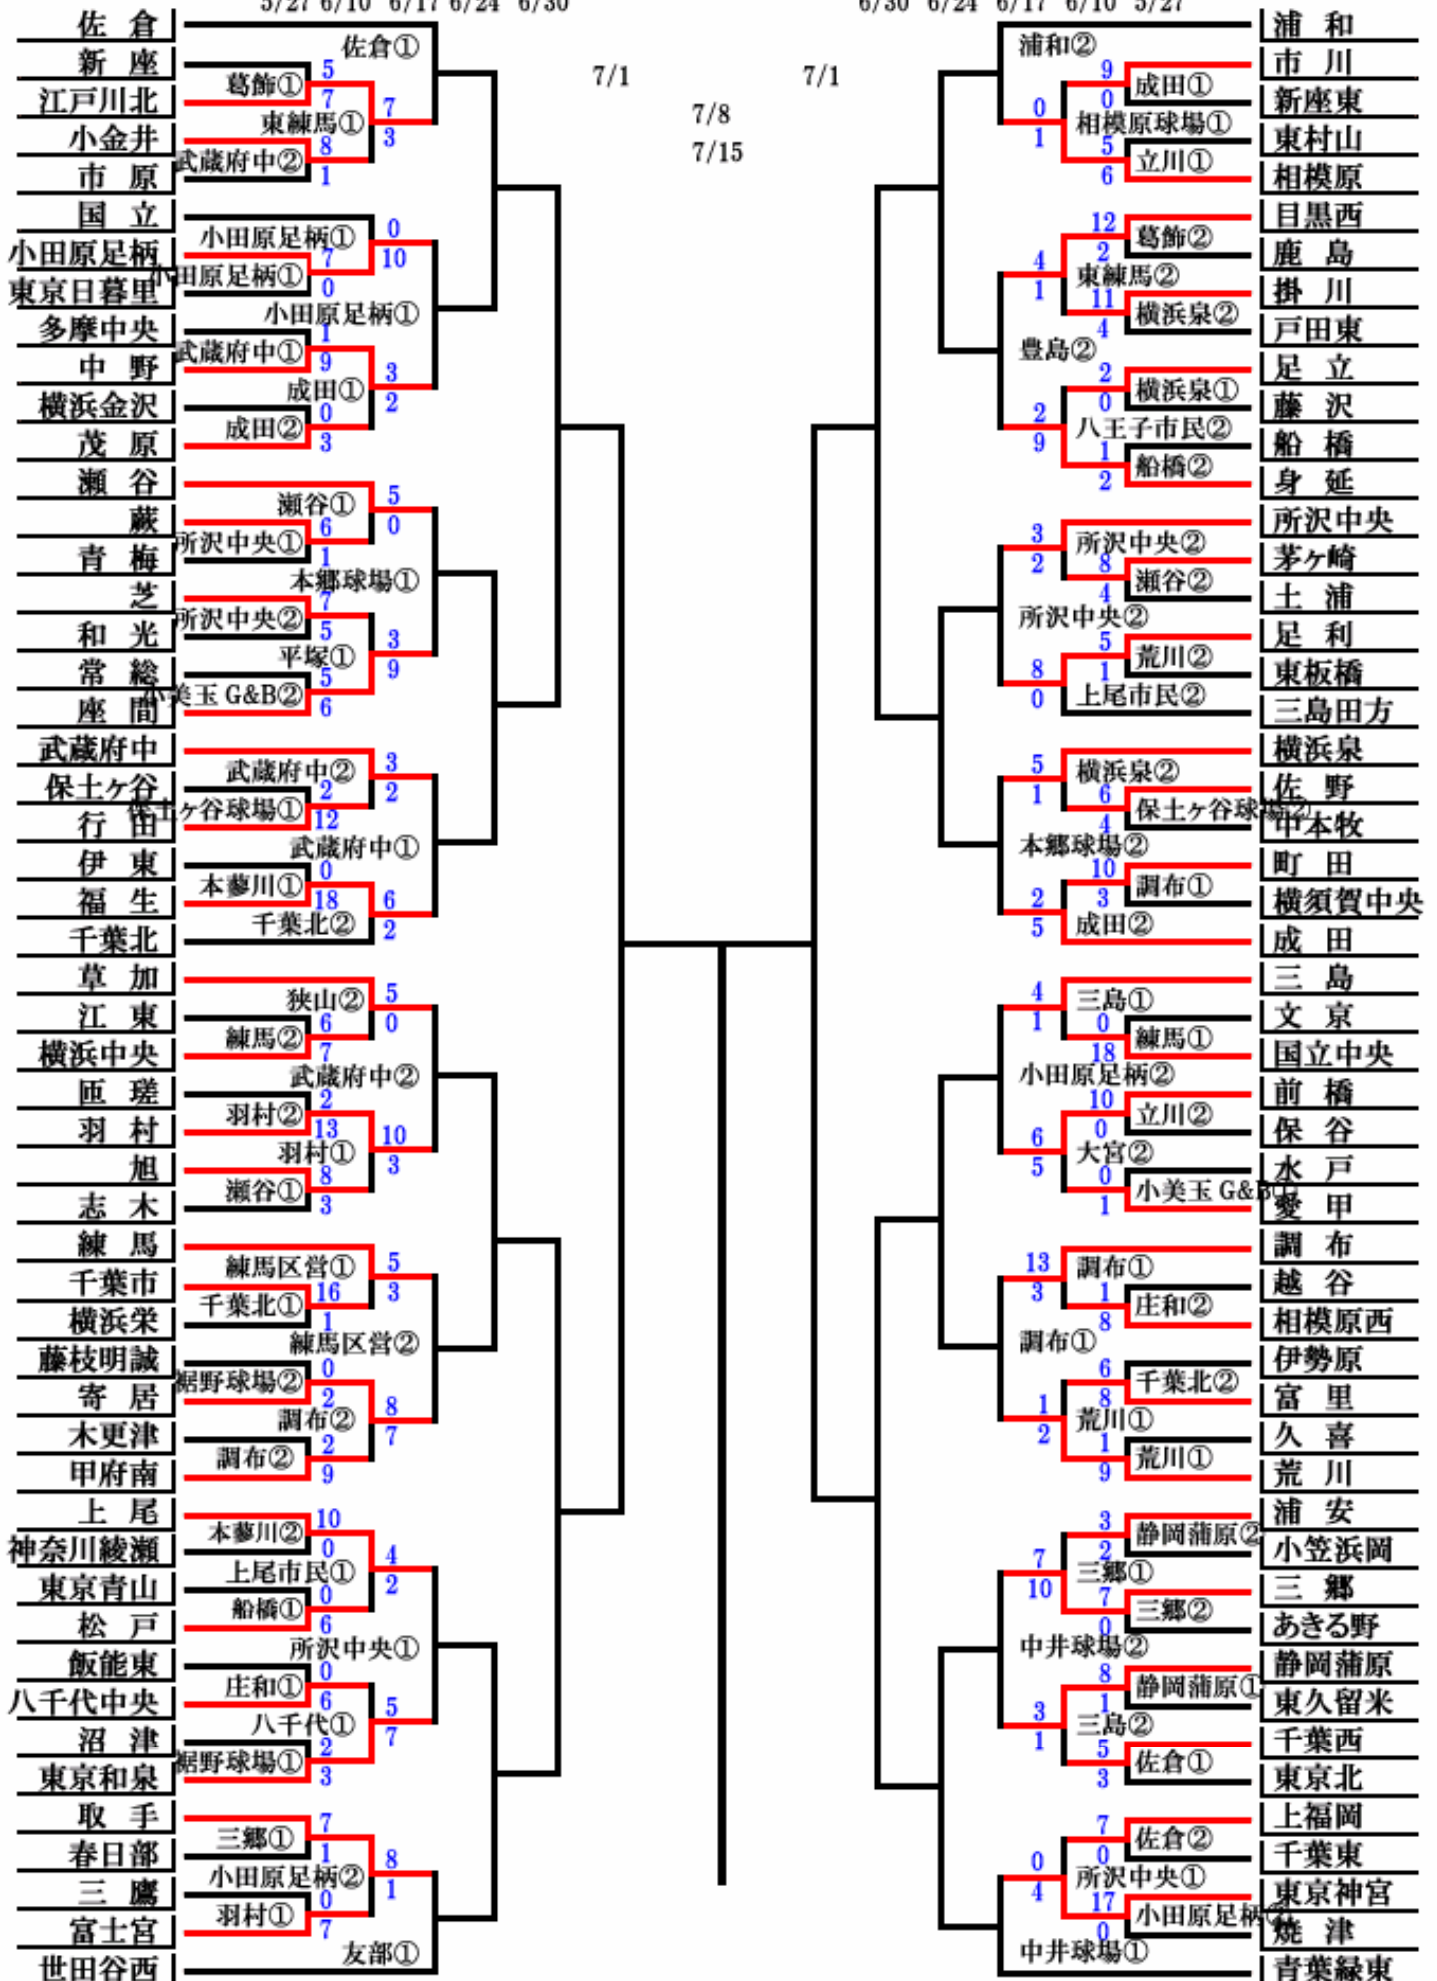

トーマスカップ TOMAS

2012年度 財団法人 全日本リトル野球協会 リトルシニア委員会 関東連盟 夏季大会

5/27 6/10 6/17 6/24 6/30

6/30 6/24 6/17 6/10 5/27

トーマスカップ

TOMAS

2012年度 財団法人 全日本リトル野球協会 リトルシニア委員会 関東連盟 夏季大会

6/3 6/10 6/17 6/24 /30

6/30 6/24 6/17 6/10 6/3