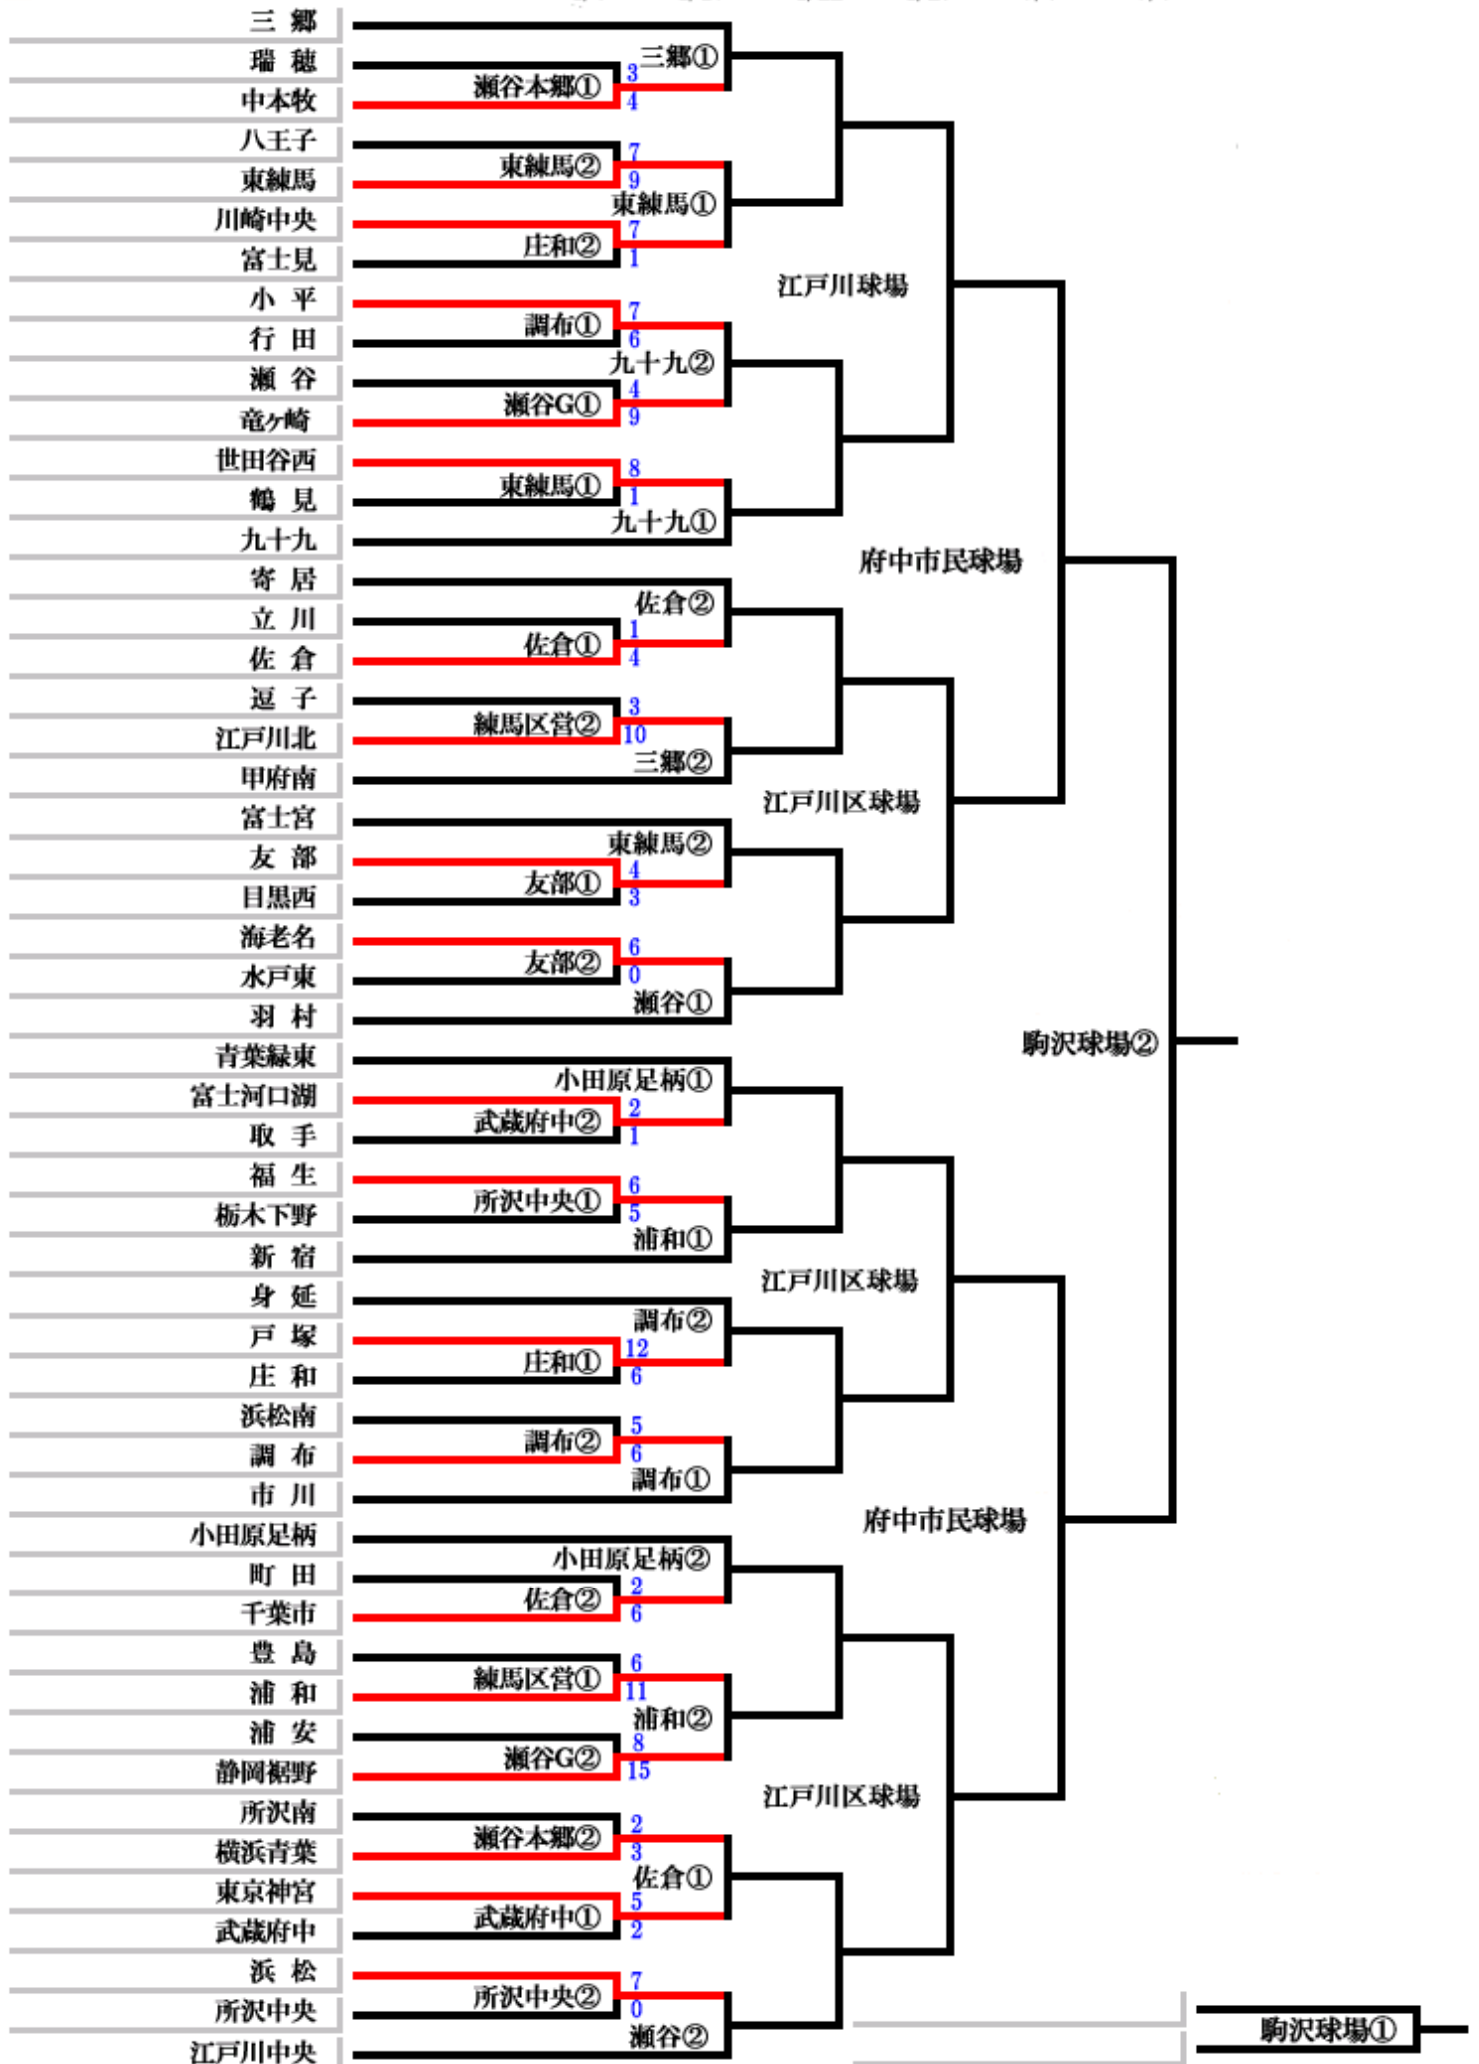

2012年 ミズノ杯 関東連盟 春季大会

4/8 4/15 4/22 4/29 5/3 5/5

駒沢球場①