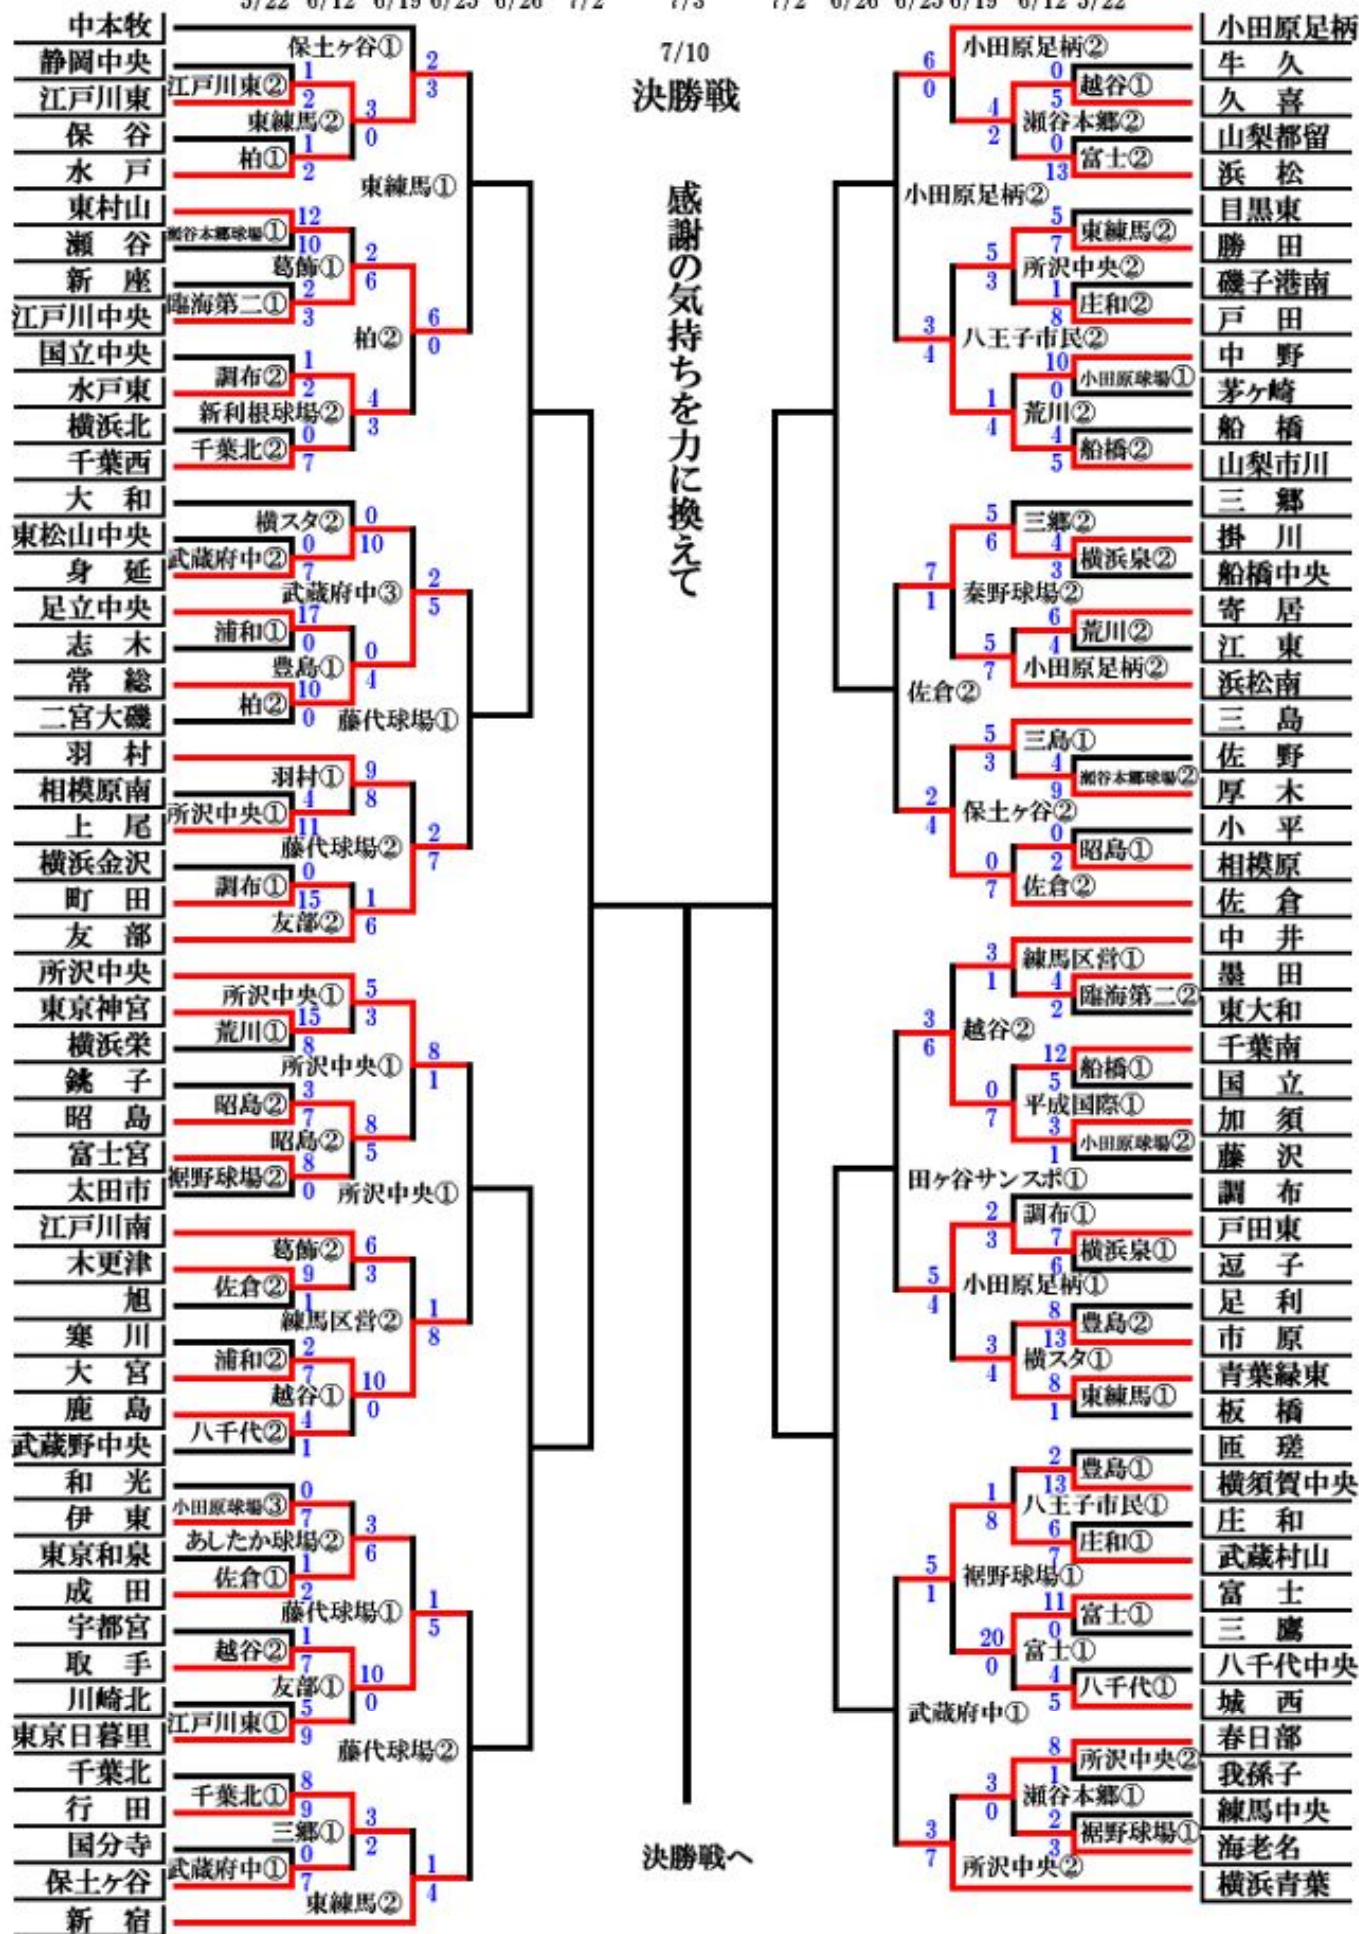

トーマスカップ

2011年度 財団法人 全日本リトル野球協会
リトルシニア委員会 関東連盟 夏季大会

5/22 6/12 6/19 6/25 6/26 7/2 7/3 7/2 6/26 6/25 6/19 6/12 5/22

トーマスカップ

2011年度 財団法人 全日本ソフトボール協会 ソフトシニア委員会 関東連盟 夏季大会

6/5 6/12 6/19 6/25 6/26 7/2 7/3 7/2 6/26 6/25 6/19 6/12 6/5