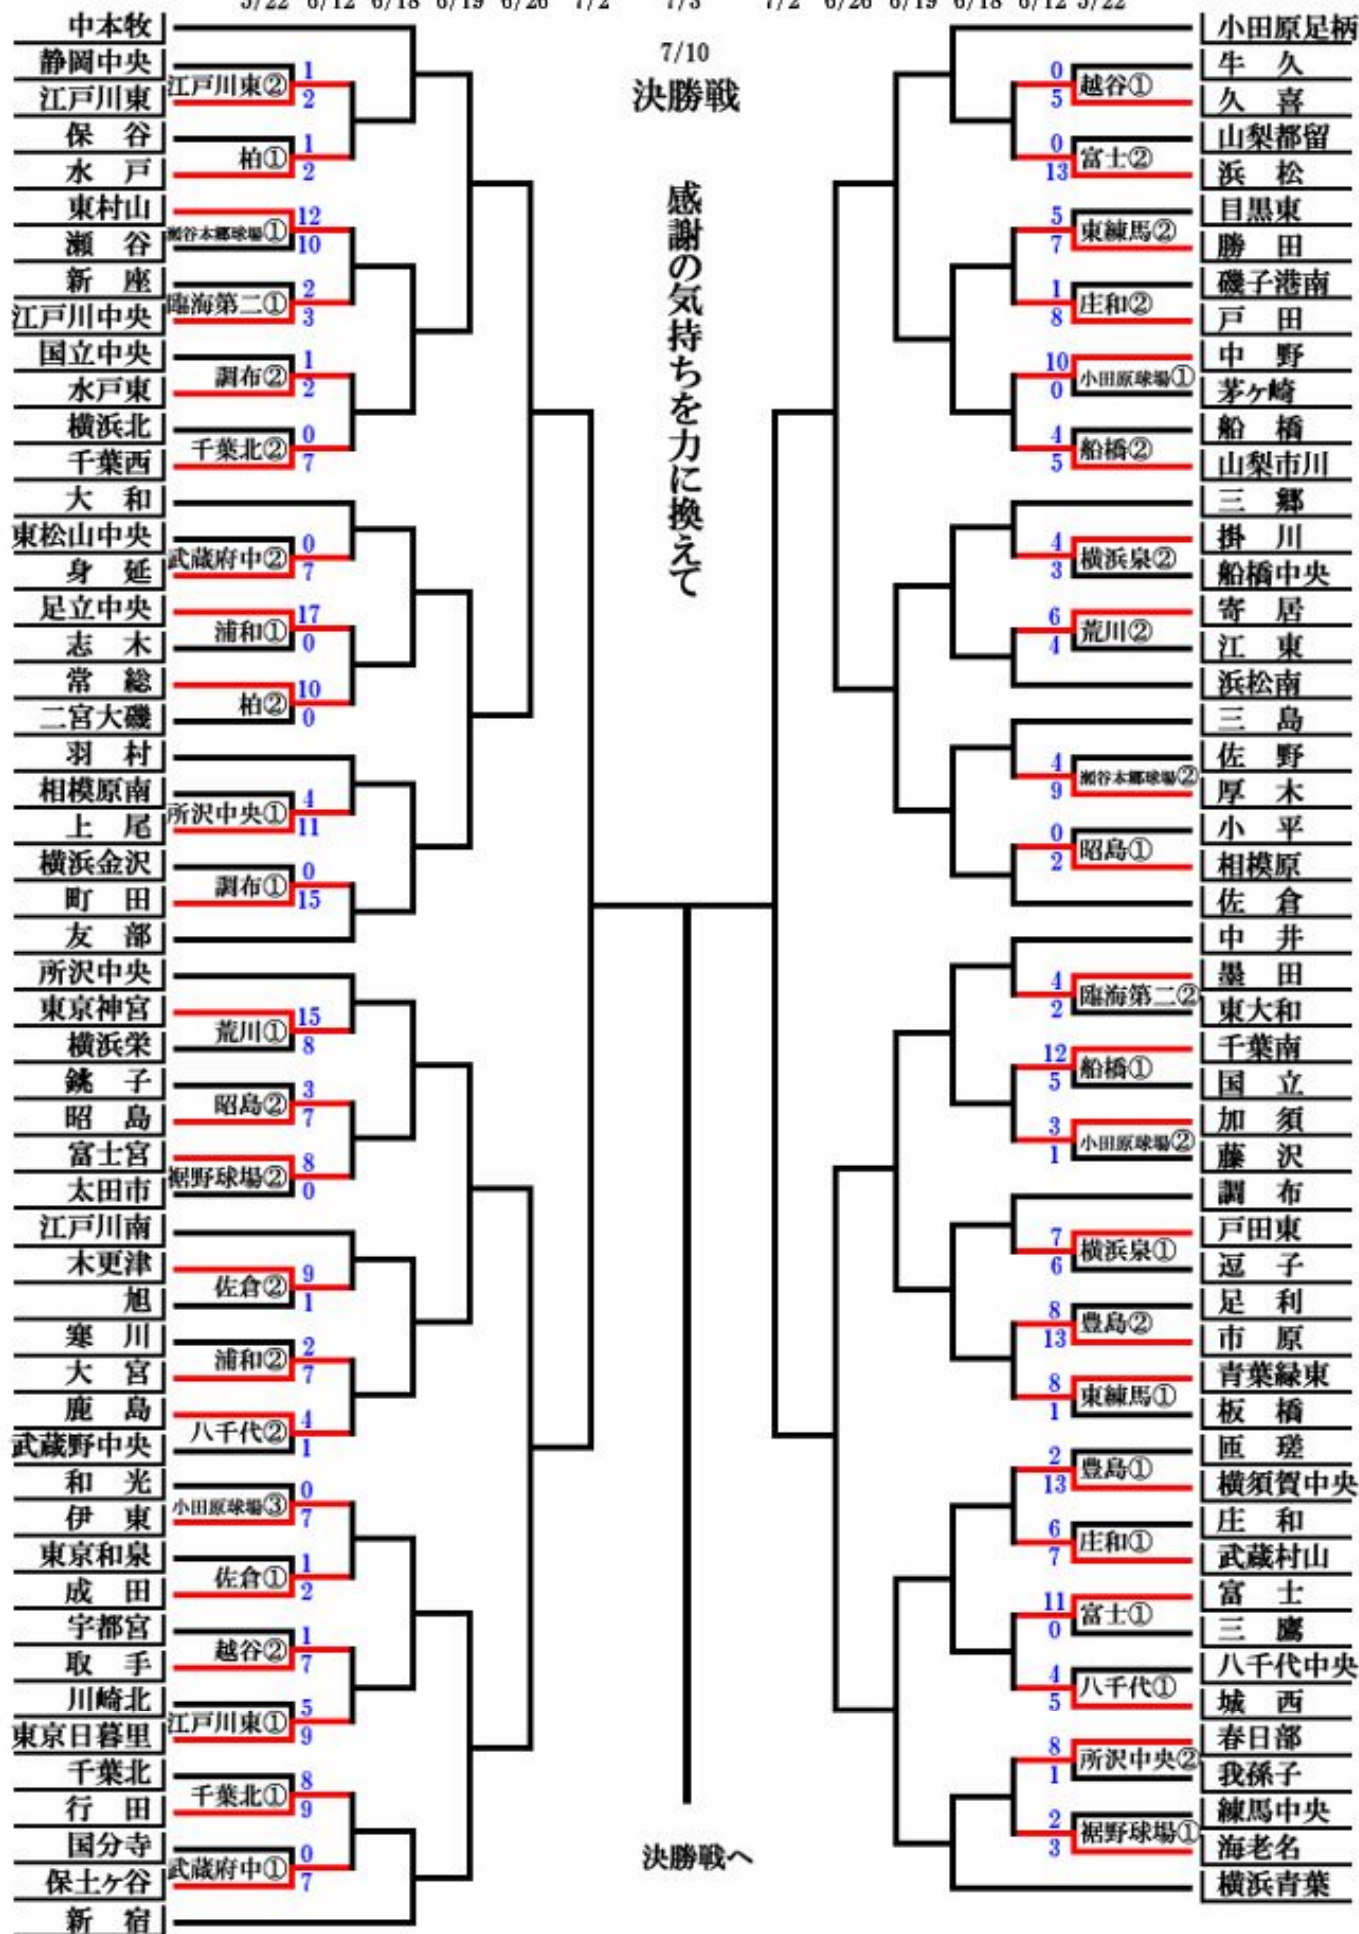

トーマスカップ

2011年度 財団法人 全日本リトル野球協会 リトルシニア委員会 関東連盟 夏季大会

5/22 6/12 6/18 6/19 6/26 7/2 7/3 7/2 6/26 6/19 6/18 6/12 5/22

2011年度 財団法人 全日本リトル野球協会
リトルシニア委員会 関東連盟 夏季大会

6/5 6/12 6/18 6/19 6/26 7/2 7/3 7/2 6/26 6/19 6/18 6/12 6/5