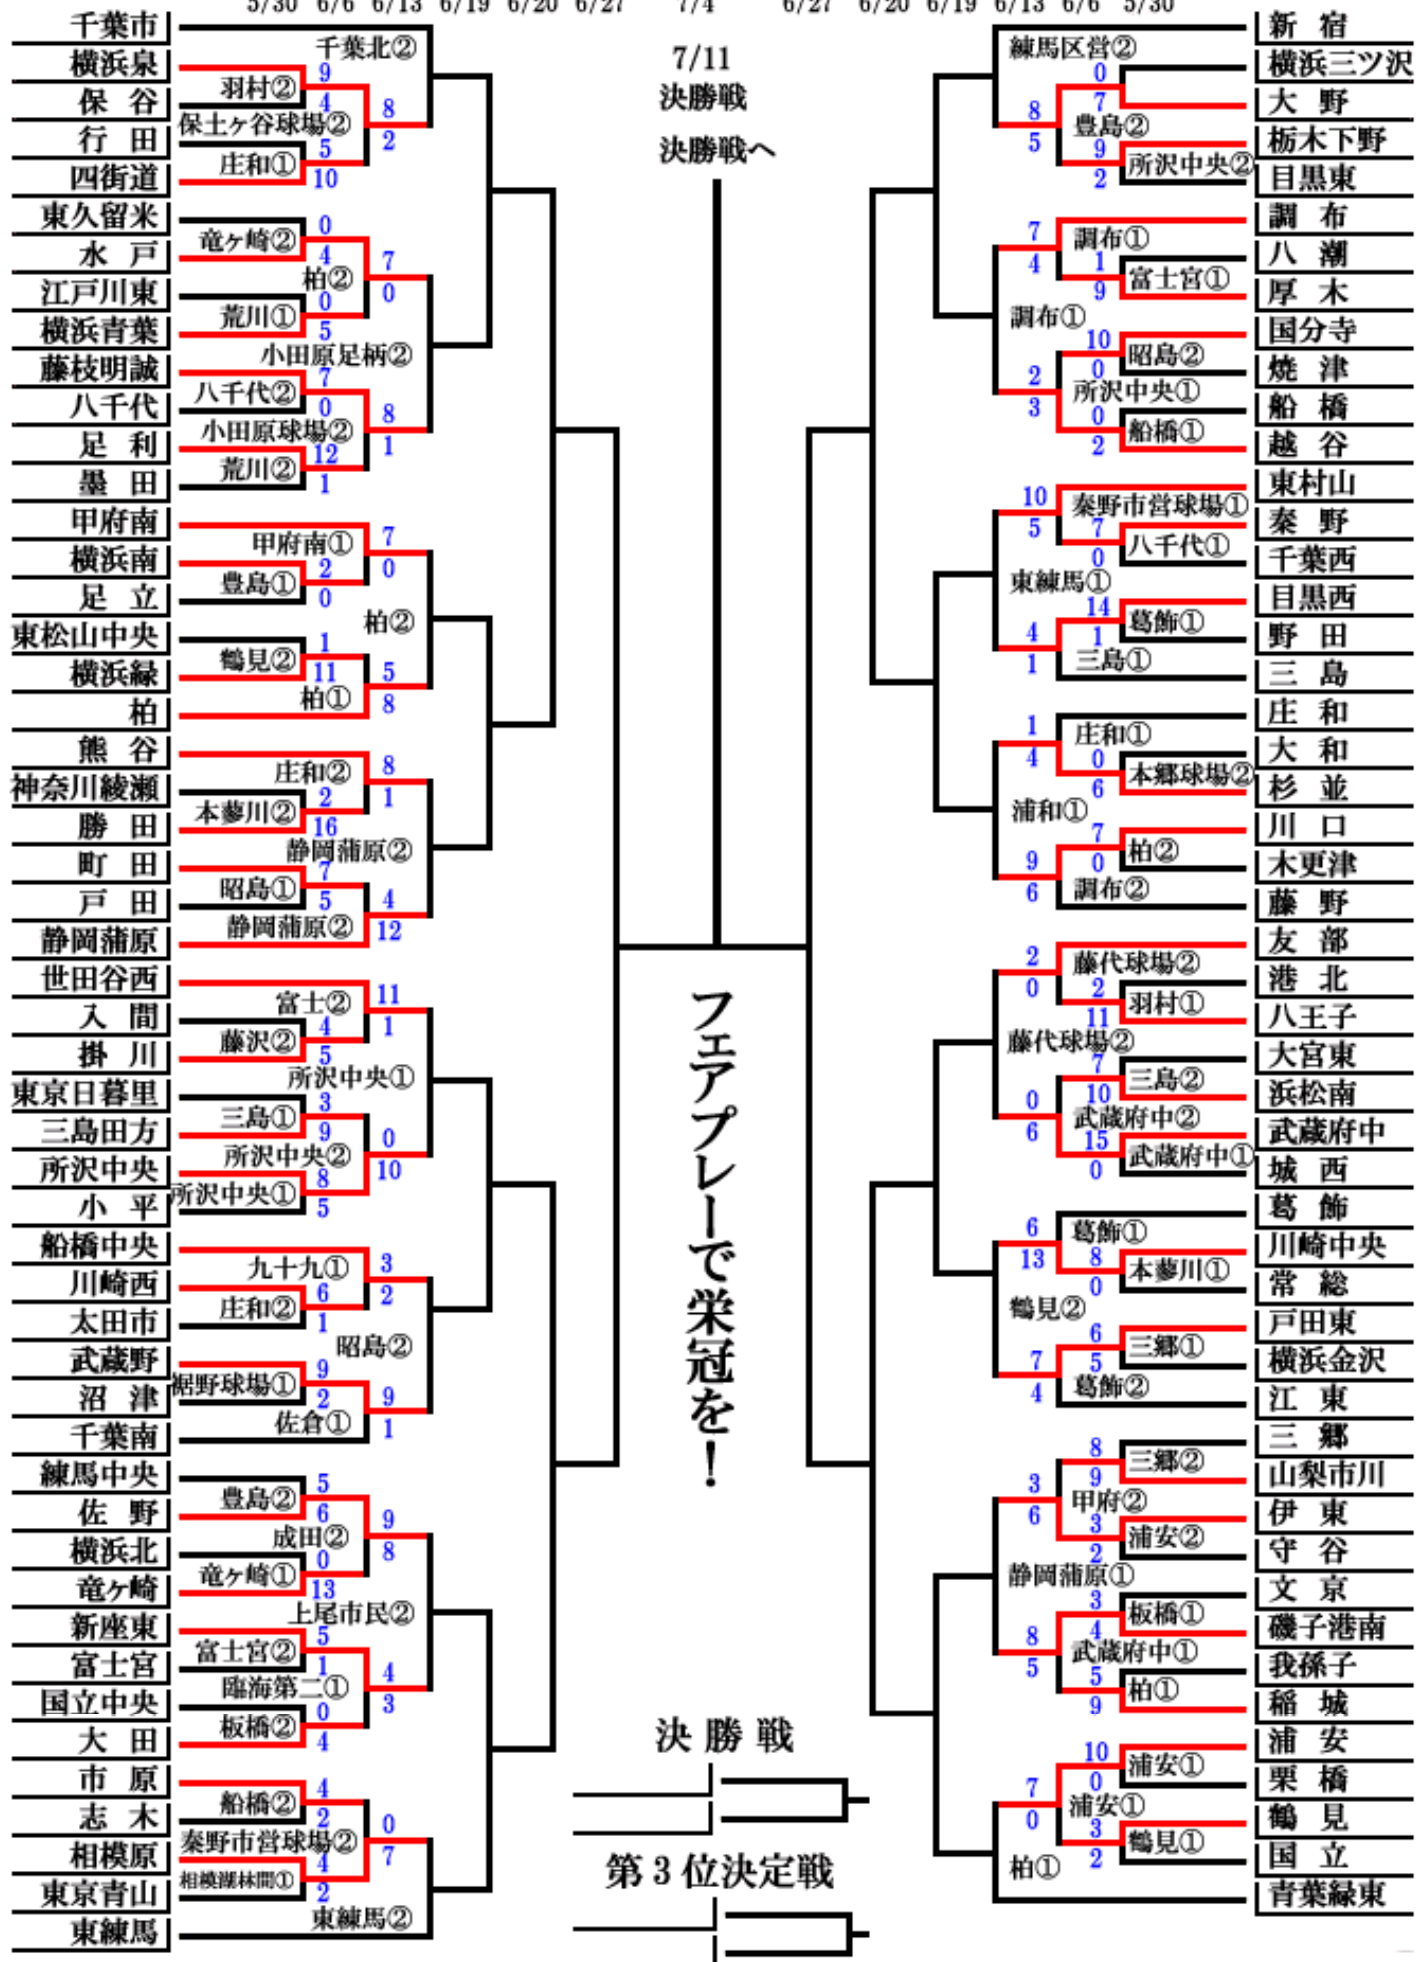

## 2010 年度 財団法人 全日本リトル野球協会 リトルシニア委員会 関東連盟 夏季大会

5/23(5/30) 6/6 6/13 6/19 6/20 6/27 7/4 6/27 6/20 6/19 6/13 6/6 5/23(5/30)

# トーマスカップ 2010 年度 財団法人 全日本リトル野球協会 リトルシニア委員会 関東連盟 夏季大会

5/30 6/6 6/13 6/19 6/20 6/27 7/4 6/27 6/20 6/19 6/13 6/6 5/30

- 新宿
- 横浜三ツ沢
- 大野
- 栃木下野
- 目黒東
- 調布
- 八潮
- 厚木
- 国分寺
- 焼津
- 船橋
- 越谷
- 東村山
- 秦野
- 千葉西
- 目黒西
- 野田
- 三島
- 庄和
- 大和
- 杉並
- 川口
- 木更津
- 藤野
- 友部
- 港北
- 八王子
- 大宮東
- 浜松南
- 武蔵府中
- 城西
- 葛飾
- 川崎中央
- 常総
- 戸田東
- 横浜金沢
- 江東
- 三郷
- 山梨市川
- 伊東
- 守谷
- 文京
- 磯子港南
- 我孫子
- 稲城
- 浦安
- 栗橋
- 鶴見
- 国立
- 青葉緑東