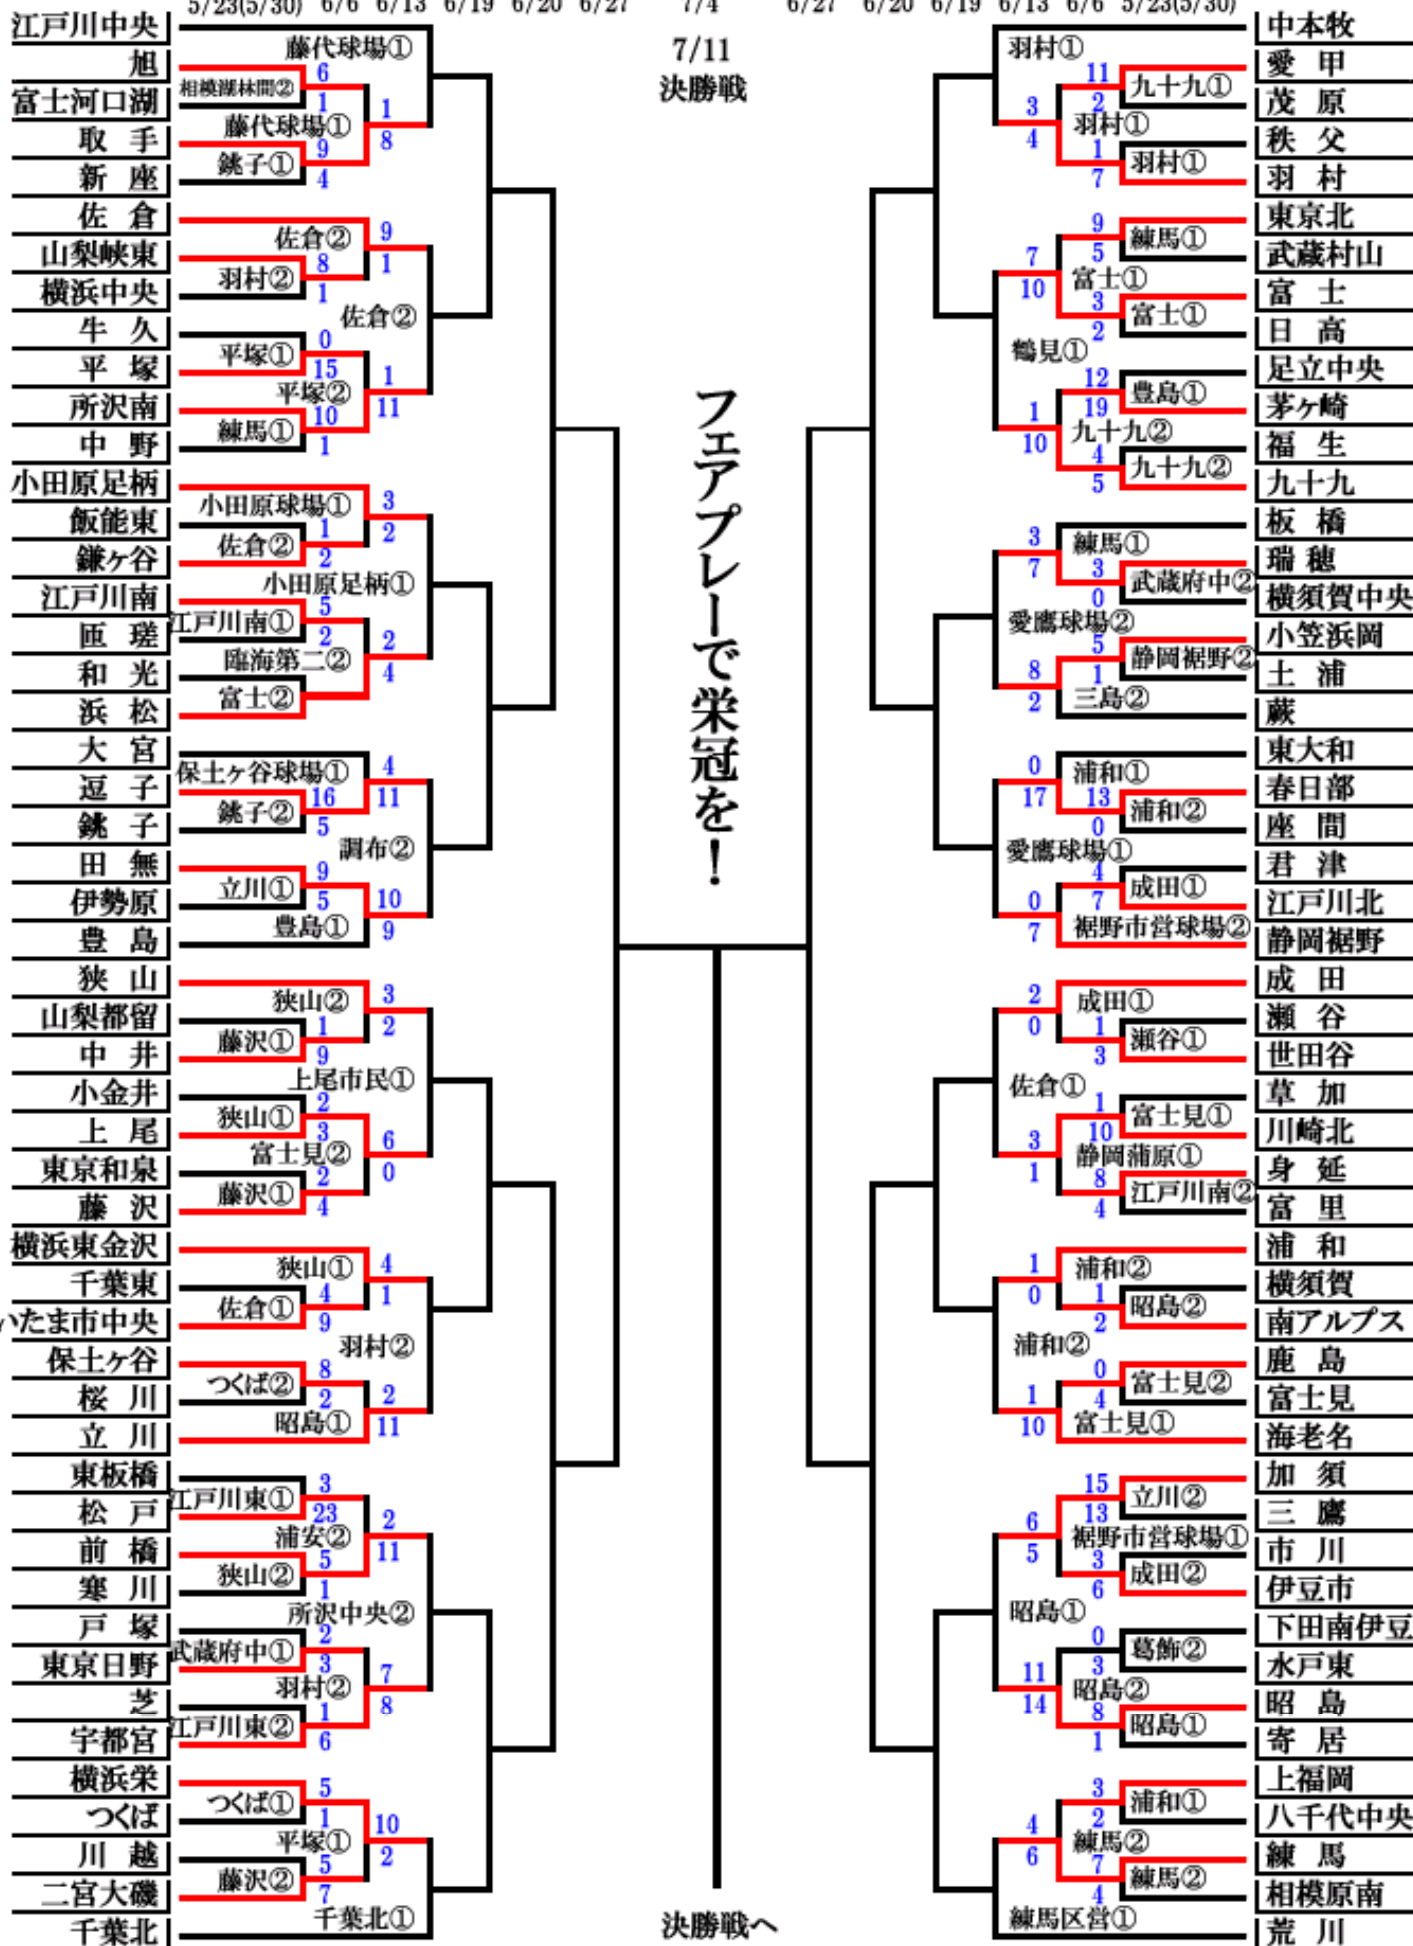

# トーマスカップ

## 2010 年度 財団法人 全日本リトル野球協会 リトルシニア委員会 関東連盟 夏季大会

5/23(5/30) 6/6 6/13 6/19 6/20 6/27 7/4 6/27 6/20 6/19 6/13 6/6 5/23(5/30)

# トーマスカップ 2010 年度 財団法人 全日本リトル野球協会 リトルシニア委員会 関東連盟 夏季大会

5/30 6/6 6/13 6/19 6/20 6/27 7/4 6/27 6/20 6/19 6/13 6/6 5/30

- 新宿
- 横浜三ツ沢
- 大野
- 栃木下野
- 目黒東
- 調布
- 八潮
- 厚木
- 国分寺
- 焼津
- 船橋
- 越谷
- 東村山
- 秦野
- 千葉西
- 目黒西
- 野田
- 三島
- 庄和
- 大和
- 杉並
- 川口
- 木更津
- 藤野
- 友部
- 港北
- 八王子
- 大宮東
- 浜松南
- 武蔵府中
- 城西
- 葛飾
- 川崎中央
- 常総
- 戸田東
- 横浜金沢
- 江東
- 三郷
- 山梨市川
- 伊東
- 守谷
- 文京
- 磯子港南
- 我孫子
- 稲城
- 浦安
- 栗橋
- 鶴見
- 国立
- 青葉緑東