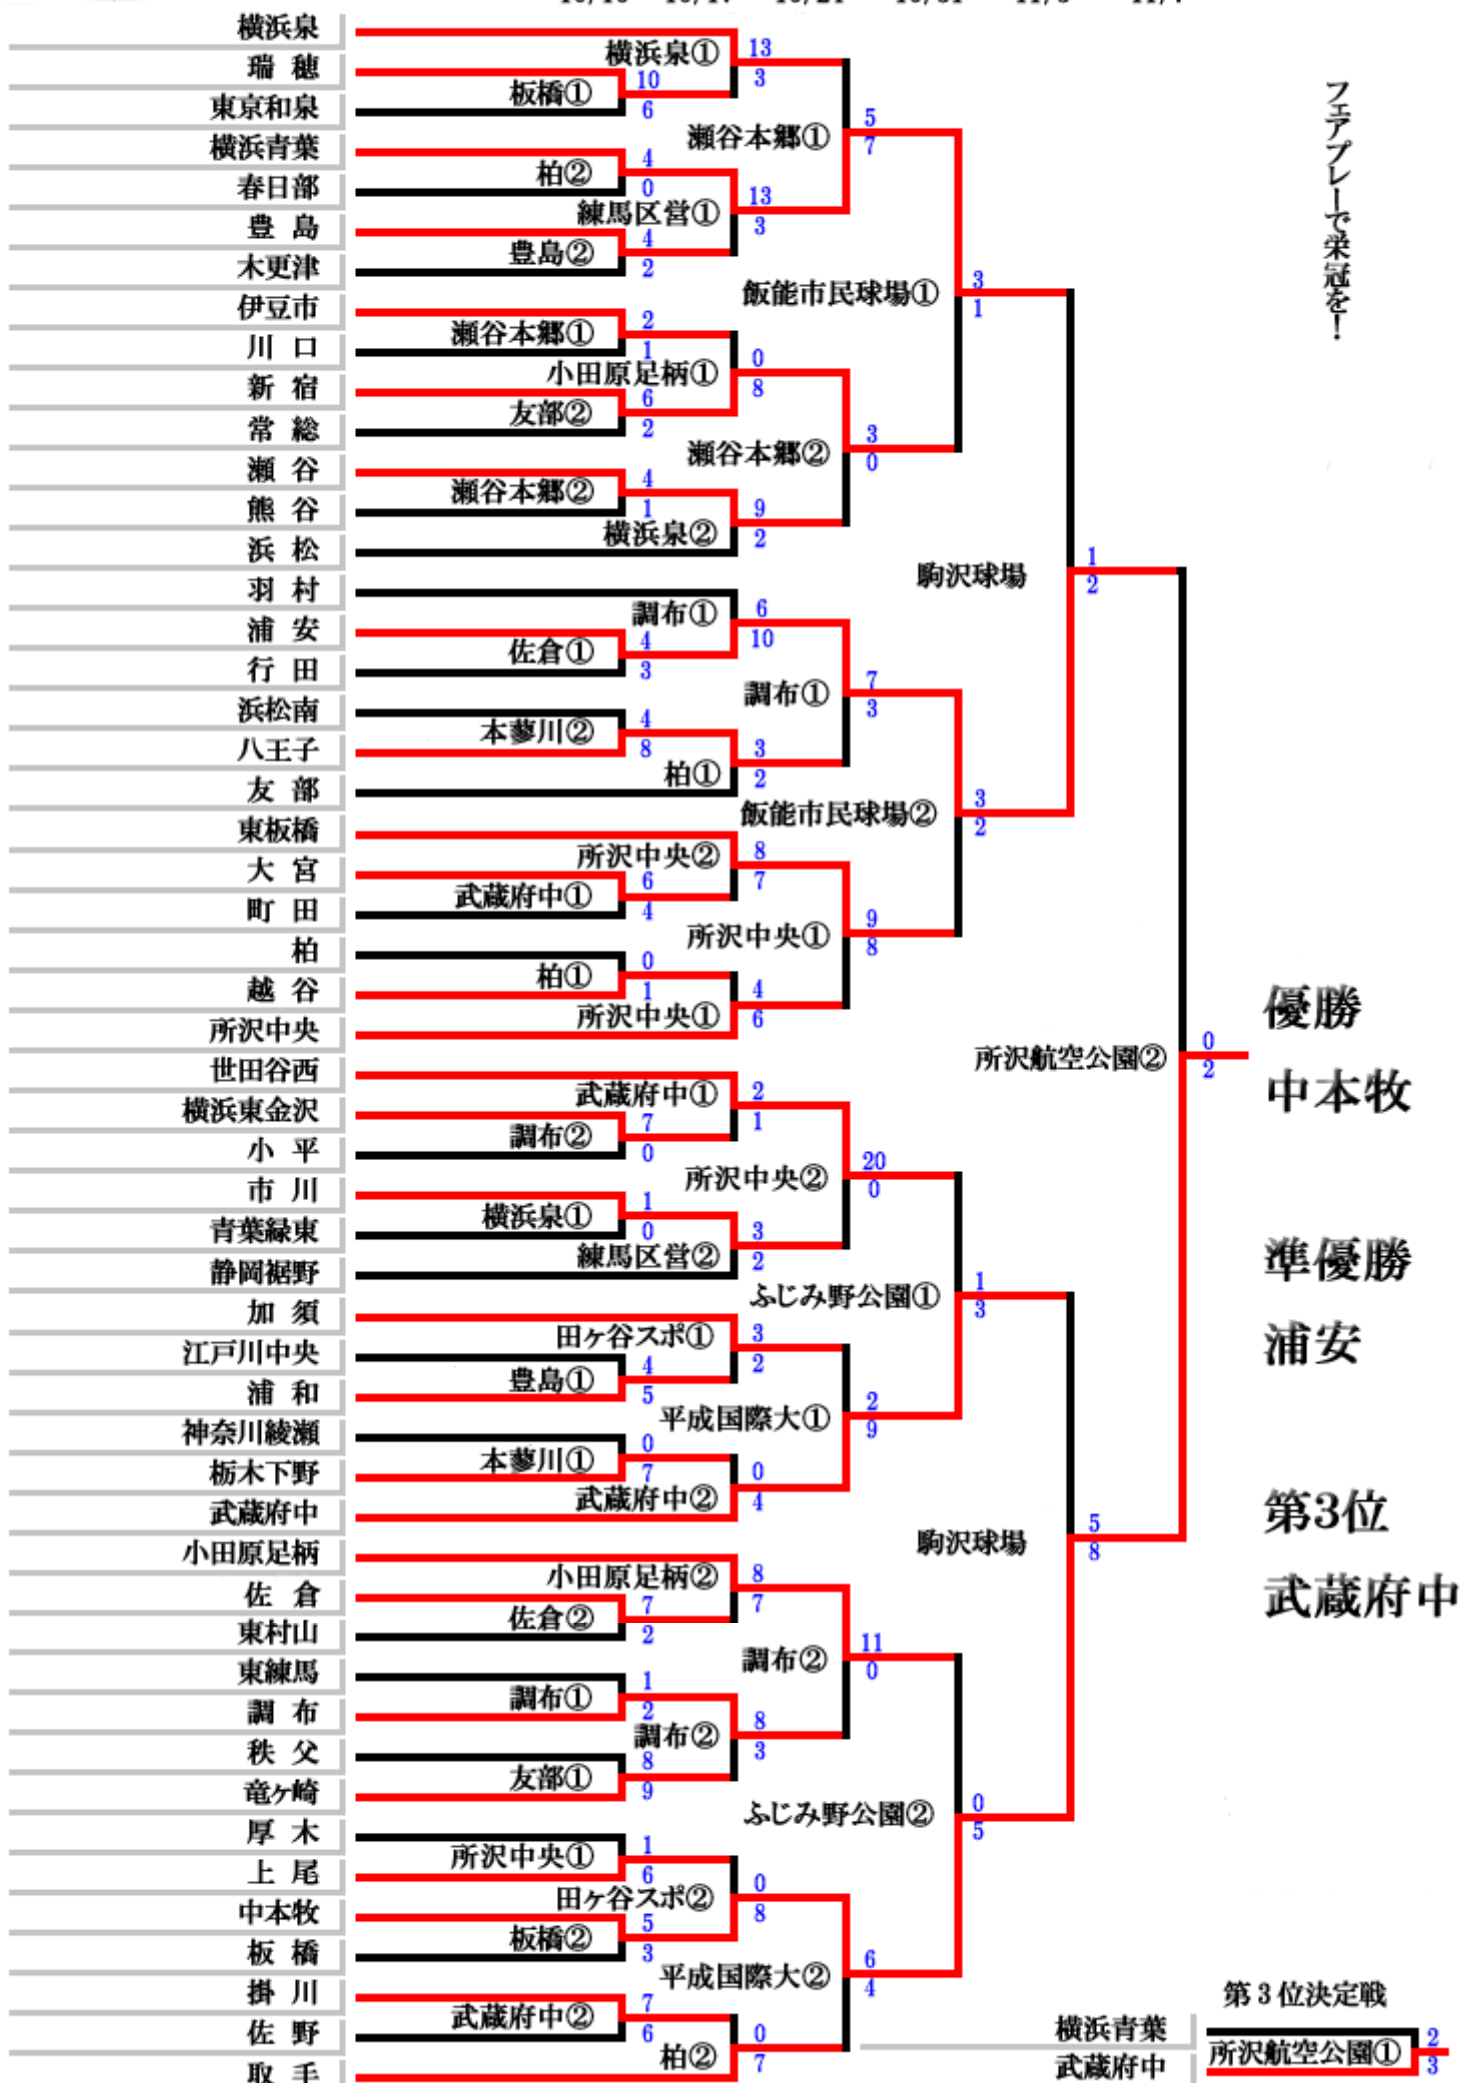

2010年ミズノ杯 関東連盟 秋季大会

10/16 10/17 10/24 10/31 11/3 11/7

フェアプレーで栄冠を!

優勝
中本牧

準優勝
浦安

第3位
武蔵府中

第3位決定戦
所沢航空公園① 2-3