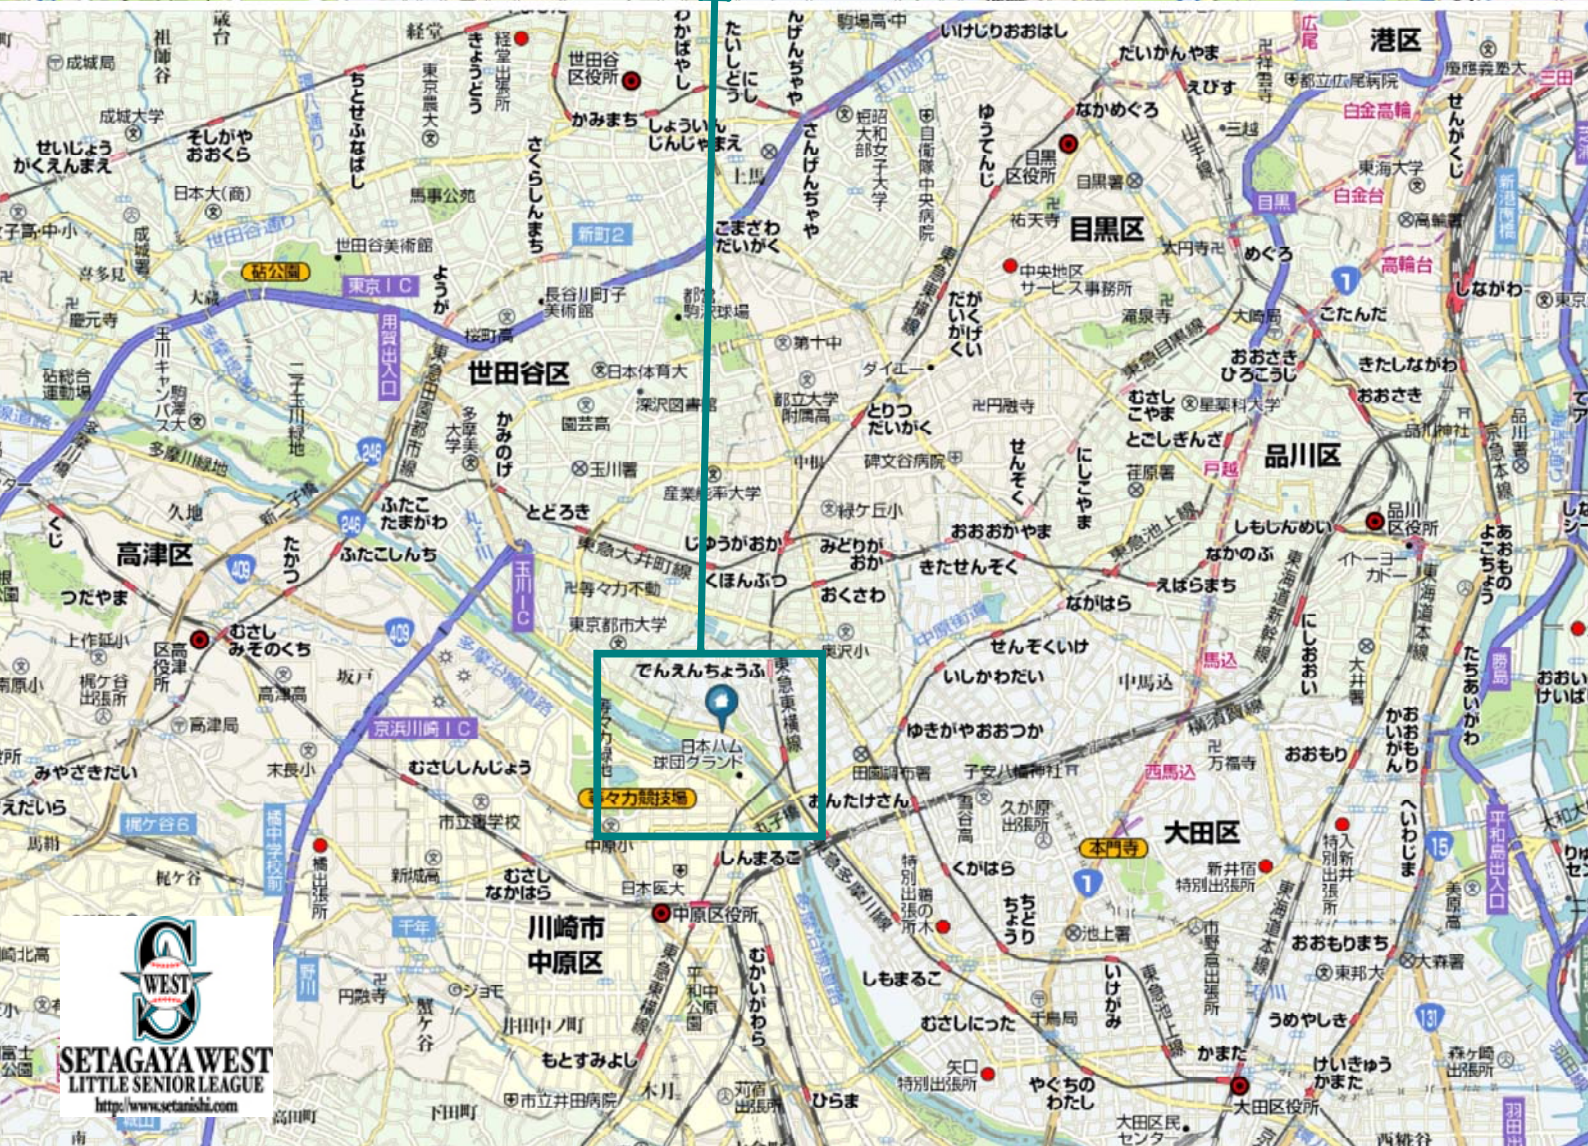

# 多摩川緑地広場管理公社B面グランド (旧巨人軍グランド)

090721作成

☆住所: 東京都大田区田園調布4丁目43番地先多摩川河川敷  
 ☆公共交通機関: 東急東横線・目黒線・多摩川線  
 多摩川駅下車西口徒歩10分  
 ☆車でのご来場の方は管理公社の河川敷駐車場をご利用ください。  
 駐車場をご利用の際には、あらかじめ管理公社で駐車券をお買い求めの上、  
 河川敷駐車場入り口で管理公社職員に駐車券をご提示してください。  
 2.5時間券¥500、1時間券¥200、30分券¥100  
 ☆駐車券をお買い求めの際には、管理公社裏駐車場(20分間無料)をご利用ください。  
 前面道路が狭くなっていますので注意が必要です。