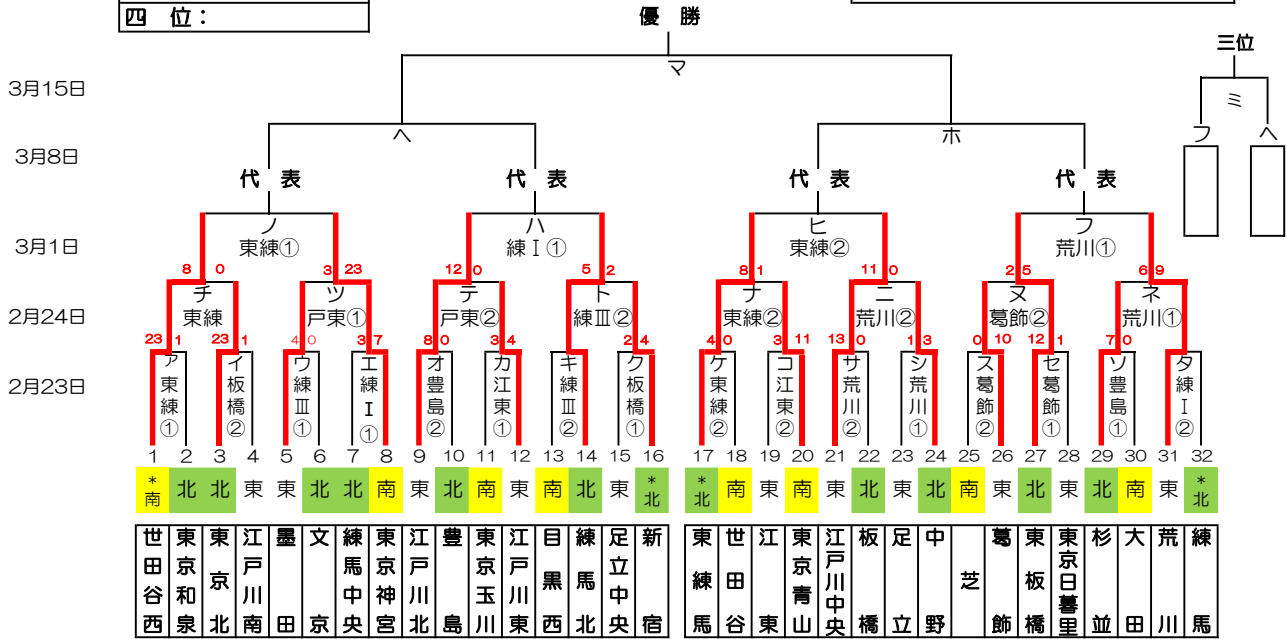

感謝の気持ちを“力”に換えて

2020年度 東東京支部春季大会 組み合わせ

優勝:
準優勝:
三位:
四位:

関東大会出場チーム：8チーム

2020年度 東東京支部春季大会 敗者復活戦

()内はお茶当番

2月23日(日)	練I G(練馬)	練III G(練馬北)	豊島G(豊島)	板橋G(東京北)	東練馬G(東練馬)	江東G(江東)	葛飾G(葛飾)
2月23日(日)	練II G(江戸川中央)	G()	G()	G()	G()	G()	G()
2月24日(祝)	練I G(練馬中央)	練III G(練馬北)	豊島G(東京和泉)	板橋G(板橋)	東練馬G(東練馬)	戸東G(江戸川東)	葛飾G(葛飾)
2月24日(祝)	荒川G(江戸川中央)	G()	G()	G()	G()	G()	G()
3月1日(日)	練I G(練馬)	豊島G(中野)	東練馬G(東練馬)	戸東G(江戸川東)	葛飾G(葛飾)	荒川G(荒川)	G()
3月8日(日)	G()	G()	G()	G()	G()	G()	G()
3月15日(日)	G()	G()	G()	G()	G()	G()	G()
3月20日(金祝)	G()	G()	G()	G()	G()	G()	G()

開幕式： 2月29日(土) 関東連盟合同開幕式(於：神宮球場)
 予備日： 2月24日(月祝)、3月22日(日) 関東大会 4月5日(日) から開始

グラウンド： 江区(江戸川区営球場)、江北(江戸川北シニアG)、荒川(荒川シニアG)
 葛飾(葛飾シニアG)、戸東(江戸川東シニアG)、江東(江東シニアG/夢の島)
 豊島(豊島シニアG)、練I(練馬区1面G)、練III(練馬区3面G)、板橋(板橋シニアG)、東北(東京北シニアG)、
 東練(東練馬シニアG)、練中(練馬中央シニアG)
 大田(大田シニアG)、巨B(多摩川巨人B)

試合開始時間： 第1試合：9時～、第2試合：11時～、第3試合：13時～