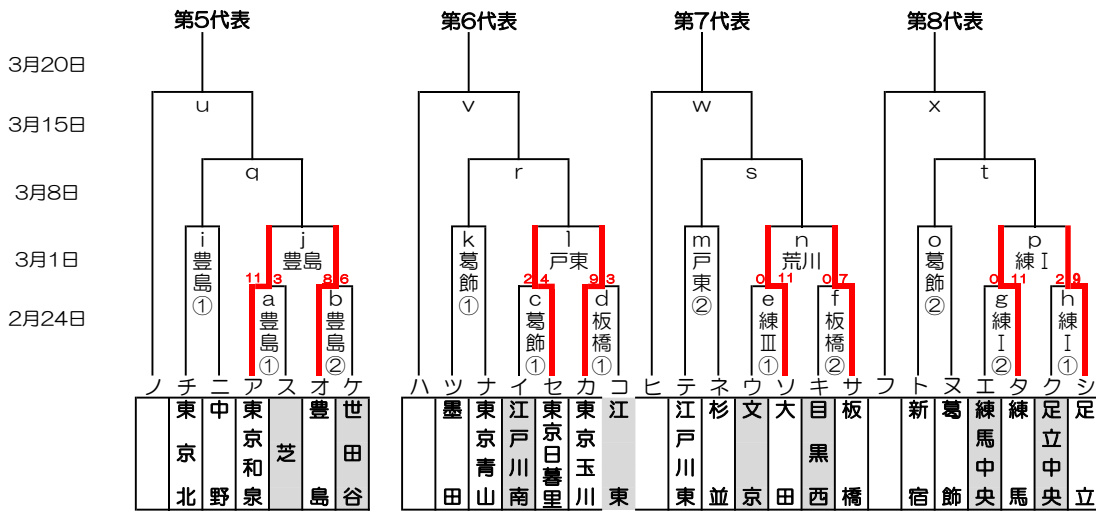

感謝の気持ちを“力”に換えて

2020年度 東東京支部春季大会 組み合わせ

優勝:
準優勝:
三位:
四位:

関東大会出場チーム：8チーム

2020年度 東東京支部春季大会 敗者復活戦

()内はお茶当番

2月23日(日)	練I G(練馬)	練III G(練馬北)	豊島G(豊島)	板橋G(東京北)	東練馬G(東練馬)	江東G(江東)	葛飾G(葛飾)
2月23日(日)	練II G(江戸川中央)	G()	G()	G()	G()	G()	G()
2月24日(祝)	練I G(練馬中央)	練III G(練馬北)	豊島G(東京和泉)	板橋G(板橋)	東練馬G(東練馬)	戸東G(江戸川東)	葛飾G(葛飾)
2月24日(祝)	荒川G(江戸川中央)	G()	G()	G()	G()	G()	G()
3月1日(日)	練I G(練馬)	豊島G(中野)	東練馬G(東練馬)	戸東G(江戸川東)	葛飾G(葛飾)	荒川G(荒川)	G()
3月8日(日)	G()	G()	G()	G()	G()	G()	G()
3月15日(日)	G()	G()	G()	G()	G()	G()	G()
3月20日(金祝)	G()	G()	G()	G()	G()	G()	G()

開幕式： 2月29日(土) 関東連盟合同開幕式(於：神宮球場)
 予備日： 2月24日(月祝)、3月22日(日) 関東大会 4月5日(日) から開始

グラウンド： 江区(江戸川区営球場)、江北(江戸川北シニアG)、荒川(荒川シニアG)
 葛飾(葛飾シニアG)、戸東(江戸川東シニアG)、江東(江東シニアG/夢の島)
 豊島(豊島シニアG)、練I(練馬区1面G)、練III(練馬区3面G)、板橋(板橋シニアG)、東北(東京北シニアG)、
 東練(東練馬シニアG)、練中(練馬中央シニアG)
 大田(大田シニアG)、巨B(多摩川巨人B)

試合開始時間： 第1試合：9時～、第2試合：11時～、第3試合：13時～