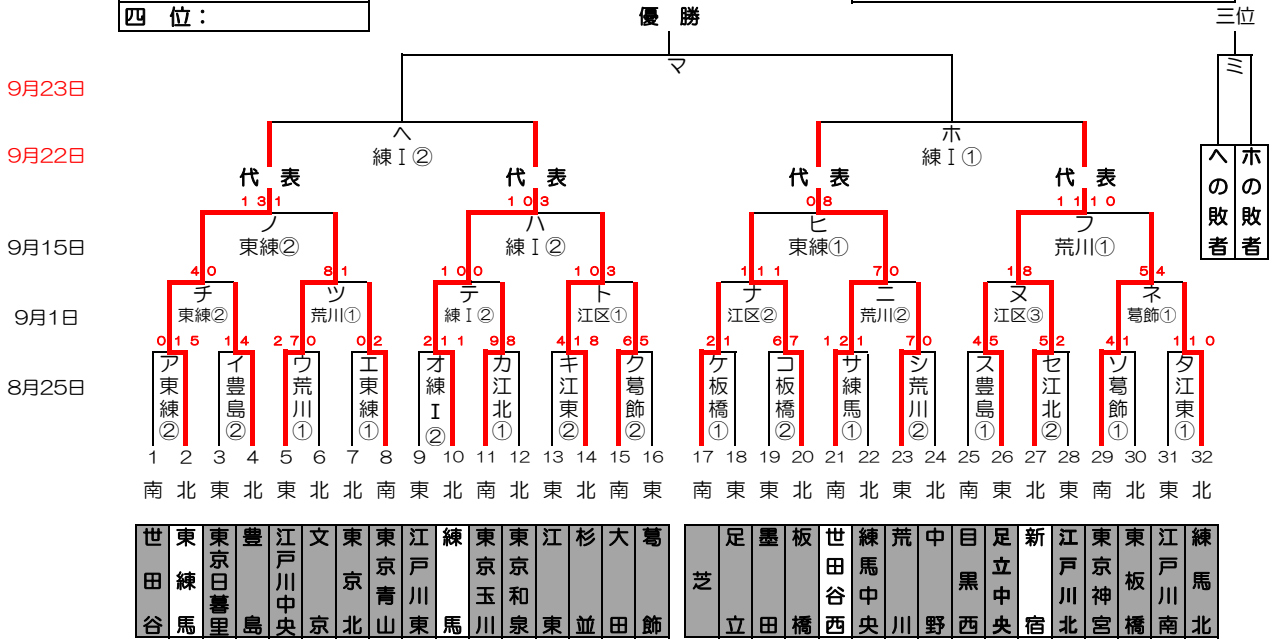

感謝の気持ちを“力”に換えて

2019年度 東東京支部秋季大会 組み合わせ

優勝:
準優勝:
三位:
四位:

関東大会出場チーム：7チーム

東練馬、練馬、世田谷西、新宿

2019年度 東東京支部秋季大会 敗者復活戦

8月25日(日)	練I G(練馬中央)	豊島G(豊島)	東練馬G(東練馬)	板橋G(板橋)	荒川G(荒川)	葛飾G(葛飾)	江戸川北G(江戸川北)	江東G(江東)
9月1日(日)	江區(板橋・足立中央)	練I G(練馬)	東練馬G(東練馬)	荒川G(荒川)	葛飾G(葛飾)	江戸川北G(江戸川北)	江東G(江東)	東京北(東京北)
9月15日(日)	練I G(東板橋)	豊島G(練馬北)	東練馬G(東練馬)	荒川G(荒川)	葛飾G(葛飾)	江戸川東G(江戸川北)		
9月22日(日)	練I G(新宿)	豊島G(東京北)	荒川G(荒川)					
9月23日(月祝)								
9月29日(日)								

開幕式： 9月1日(日) 東東京支部合同開幕式(於：江戸川区球場)

予備日： 9月16日(月祝)、9月23日(月祝)

関東大会： 10月6日(日) から開始予定

グラウンド： 江區(江戸川区球場)、荒川(荒川シニアG)、葛飾(葛飾シニアG)、戸東(江戸川東シニアG)
 江北(江戸川北シニアG)、江東(江東シニアG/夢の島)
 大田(大田G)
 豊島(豊島シニアG)、練I(練馬区1面G)、練III(練馬区3面G)、板橋(板橋シニアG)、
 東練(東練馬シニアG)、東北(東京北シニアG)

試合開始時間 第1試合 9時、第2試合11時、第3試合13時
 ※江東G(夢の島G)は8時開門、9:30試合開始

9/1(日) 試合開始時間(予定) 江戸川球場 第1試合11時、第2試合13時、第3試合15時、第4試合17時
 他G 第1試合12:30、第2試合14:30