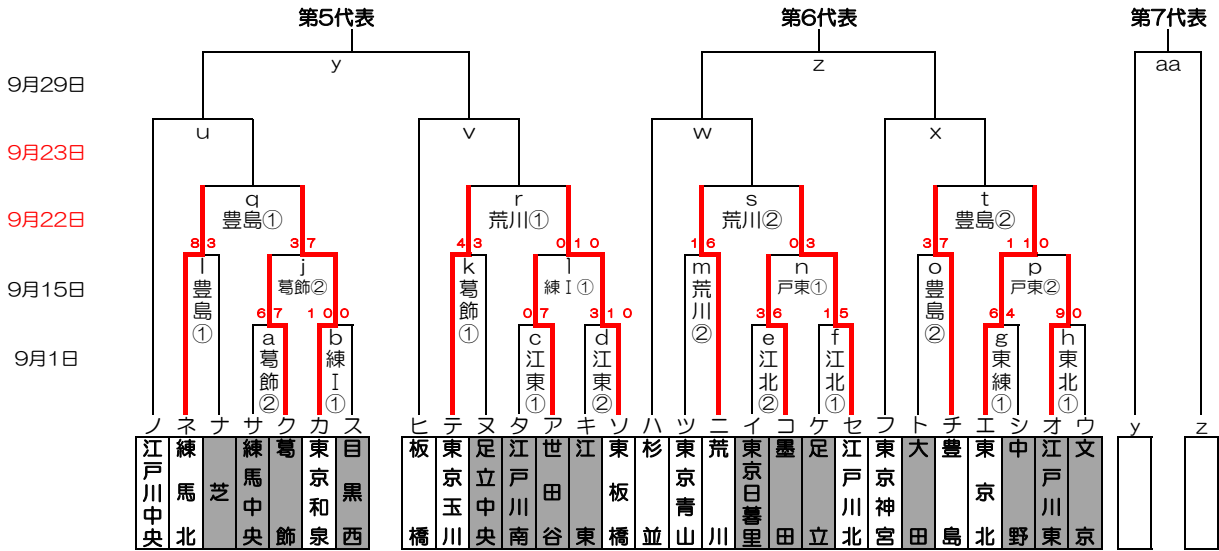

感謝の気持ちを“力”に換えて

2019年度 東東京支部秋季大会 組み合わせ

優勝:
準優勝:
三位:
四位:

関東大会出場チーム：7チーム

東練馬、練馬、世田谷西、新宿

2019年度 東東京支部秋季大会 敗者復活戦

8月25日(日)	練I G(練馬中央)	豊島G(豊島)	東練馬G(東練馬)	板橋G(板橋)	荒川G(荒川)	葛飾G(葛飾)	江戸川北G(江戸川北)	江東G(江東)
9月1日(日)	江區(板橋・足立中央)	練I G(練馬)	東練馬G(東練馬)	荒川G(荒川)	葛飾G(葛飾)	江戸川北G(江戸川北)	江東G(江東)	東京北(東京北)
9月15日(日)	練I G(東板橋)	豊島G(練馬北)	東練馬G(東練馬)	荒川G(荒川)	葛飾G(葛飾)	江戸川東G(江戸川北)		
9月22日(日)	練I G(新宿)	豊島G(東京北)	荒川G(荒川)					
9月23日(月祝)								
9月29日(日)								

開幕式： 9月1日(日) 東東京支部合同開幕式(於：江戸川区球場)

予備日： 9月16日(月祝)、9月23日(月祝)

関東大会： 10月6日(日) から開始予定

グラウンド： 江區(江戸川区球場)、荒川(荒川シニアG)、葛飾(葛飾シニアG)、戸東(江戸川東シニアG)
 江北(江戸川北シニアG)、江東(江東シニアG/夢の島)
 大田(大田G)
 豊島(豊島シニアG)、練I(練馬区1面G)、練III(練馬区3面G)、板橋(板橋シニアG)、
 東練(東練馬シニアG)、東北(東京北シニアG)

試合開始時間 第1試合 9時、第2試合11時、第3試合13時
 ※江東G(夢の島G)は8時開門、9:30試合開始

9/1(日) 試合開始時間(予定) 江戸川球場 第1試合11時、第2試合13時、第3試合15時、第4試合17時
 他G 第1試合12:30、第2試合14:30