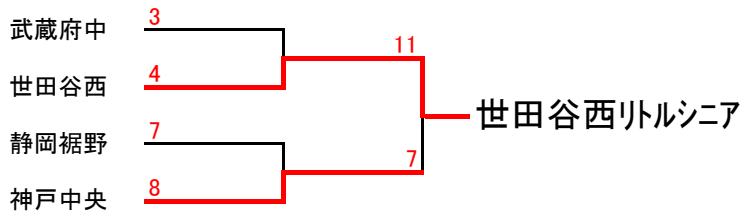

	愛知衣浦	北摂	静岡裾野	勝敗	順位	試合順序 試合開始時間	
愛知衣浦 (東海)		○ 8 — 1	× 2 — 6	1 勝 1 負	2	1	北摂—静岡裾野 9:00
北摂 (関西)	× 1 — 8		× 1 — 8	0 勝 2 負	3	2	愛知衣浦—北摂 11:00
静岡裾野 (関東)	○ 6 — 2	○ 8 — 1		2 勝 0 負	1	3	愛知衣浦—静岡裾野 13:30

Dリーグ 会場:裾野高校G

	世田谷西	松本南	瑞穂	勝敗	順位	試合順序 試合開始時間	
世田谷西 (関東)		○ 13 — 5	○ 6 — 1	2 勝 0 負	1	1	世田谷西—瑞穂 9:00
松本南 (関東)	× 5 — 13		○ 8 — 7	1 勝 1 負	2	2	瑞穂—松本南 11:00
瑞穂 (関東)	× 1 — 6	× 7 — 8		0 勝 2 負	3	3	世田谷西—松本南 13:30

第6回 京昌園 富士山カップ交流親善大会

【Aチーム】

2日目:7月28日(日)

決勝トーナメント 会場:愛鷹球場

※各リーグの1位

交流戦

Aリーグ 会場:城北高校

	取手	愛知西	-	勝敗	試合順序	
					試合開始時間	
取手 (関東)		11 — 1 4 — 1	—	2 勝 0 負	1	9:00
愛知西 (東海)	11 — 1 1 — 4		—	0 勝 2 負	2	11:00

Bリーグ 会場:飛龍高校