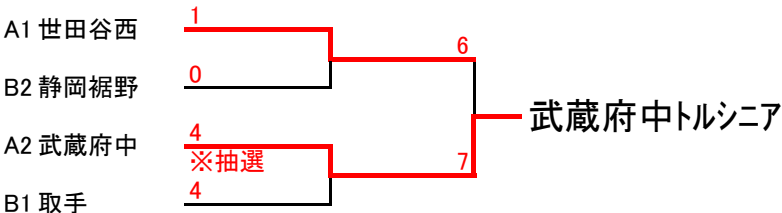

第6回 京昌園 富士山カップ交流親善大会

【Bチーム】

各リーグ上位2チームが、翌日の決勝トーナメントに進みます。その他のチームは交流戦となります。

初日:7月27日(土)

Aリーグ 会場:沼津工業高校G

	世田谷西	武蔵府中	取手	勝敗	順位	試合順序	
						試合開始時間	
世田谷西 (関東)		1 - 0 2 - 3		1 勝 1 負	1	1	世田谷西—武蔵府中 9:00
武蔵府中 (関東)	0 - 1 3 - 2			1 勝 1 負	2	2	世田谷西—武蔵府中 11:00
取手 (関東)	—	—	(瑞穂) 6-5	1 勝 0 負		3	武蔵府中—小金井 13:30
小金井 (関東)		× 0 - 15		0 勝 1 負		4	

※武蔵府中VS取手 2-3

Bリーグ 会場:城北高校G

	瑞穂	静岡裾野	取手	勝敗	順位	試合順序	
						試合開始時間	
瑞穂 (関東)		× 1 - 4	○ 5 - 6	0 勝 2 負	3	1	静岡裾野—取手 9:00
静岡裾野 (関東)	○ 4 - 1		△ 3 - 3	1 勝 1 分	2	2	瑞穂—取手 11:00
取手 (関東)	○ 6 - 5	△ 3 - 3		1 勝 1 分	1	3	瑞穂—静岡裾野 13:30

2日目:7月28日(日)

決勝トーナメント

会場:沼津高専

7:45

交流戦

会場:誠恵高校

	小金井	瑞穂	—	勝敗	順位
小金井 (関東)		3 - 8 2 - 6	—	0 勝 2 負	—
瑞穂 (関東)	8 - 3 6 - 2		—	2 勝 0 負	—