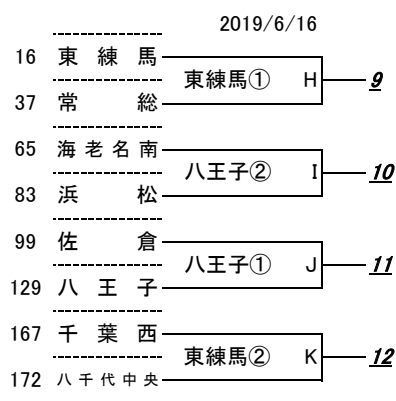

感謝の気持ちを
"力"に換えて

2019日本選手権大会出場チーム順位決定

<u>1</u>	優勝	<u>9</u>	H 勝者
<u>2</u>	準優勝	<u>10</u>	I 勝者
<u>3</u>	3位	<u>11</u>	J 勝者
<u>4</u>	4位	<u>12</u>	K 勝者
<u>5</u>	A 敗者		
<u>6</u>	B 敗者		
<u>7</u>	C 敗者		
<u>8</u>	D 敗者		

ベスト16を抽選番号順に配置

ベスト8戦で負けたチーム抽選番号順

3位決定戦 6/23