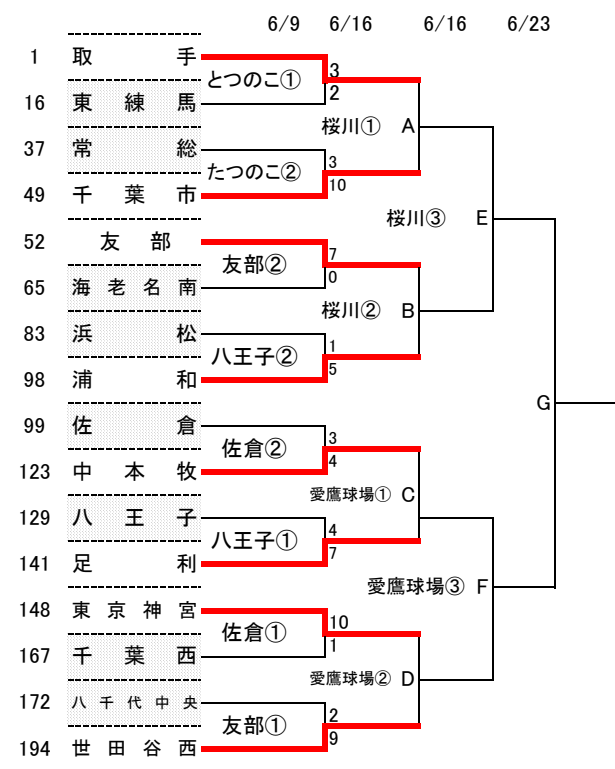

感謝の気持ちを
"力"に換えて

2019日本選手権大会出場チーム順位決定

<u>1</u>	優勝	<u>9</u>	H 勝者
<u>2</u>	準優勝	<u>10</u>	I 勝者
<u>3</u>	3位	<u>11</u>	J 勝者
<u>4</u>	4位	<u>12</u>	K 勝者
<u>5</u>	A 敗者		
<u>6</u>	B 敗者		
<u>7</u>	C 敗者		
<u>8</u>	D 敗者		

ベスト16を抽選番号順に配置

ベスト8戦で負けたチーム抽選番号順

3位決定戦 6/23