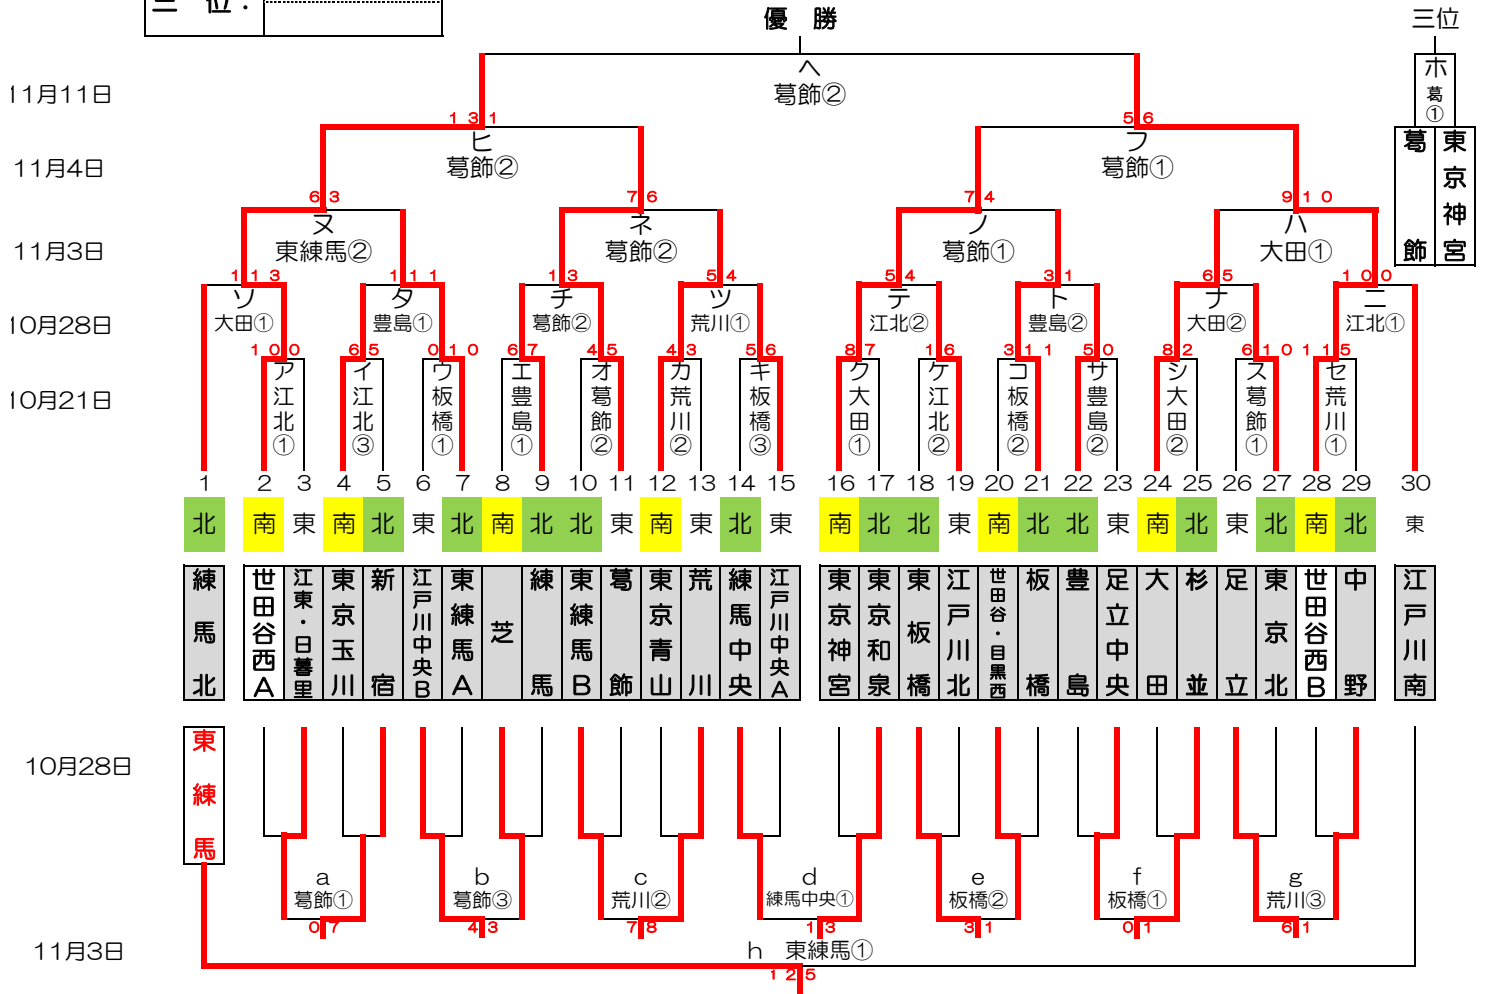

感謝の気持ちを“力”に換えて

2018年度 東東京支部1年生大会 組み合わせ

優勝:	
準優勝:	
三位:	

10月21日 (日)	豊島G (練馬)	板橋G (板橋)	大田G (大田)	葛飾G (葛飾)	江戸川北G (江戸川北)	荒川G (荒川)		
	エ・サ	ウ・コ・キ	ク・シ	ス・オ	ア・ケ・イ	セ・カ		
10月28日 (日)	豊島G (東練馬)	板橋G (東板橋)	大田G (大田)	荒川G (荒川)	葛飾G (葛飾)	江戸川北G (江戸川北)	練馬中央G (練馬中央)	
	夕・ト	f・e	ソ・ナ	ツ・c・g	a・チ・b	二・テ	d	
11月3日 (土祝)	東練馬G (東練馬)	大田G (大田)	葛飾G (葛飾)					
	h・ヌ	ハ	ノ・ネ					
11月4日 (日)	葛飾G (葛飾)							
	フ・ヒ							
11月11日 (日)	葛飾G (葛飾)							
	ホ・ハ							

- ※d 練馬中央vs東京和泉は責任理事、審判配置はありません。当該チームでご調整をお願いします。
- *1年生10人未満のチームは2年生4名まで追加可能。
 - 2年生のバッテリー不可。2年生のバット引き、ボールボーイ可
 - *2年生参加チームの勝ち上がりなし。
 - *2年生参加チームは1試合につき、父兄審判2名を帯同させる。
 - *1回戦敗者チームに限り、オープン戦1試合あり(勝敗に関わらず各チーム最低2試合できるようにします)
 - *試合球は練習球可
 - *1年生が35名以上のチームに限り2チーム出場可能。(要登録書の提出)
 - *登録書は1回戦時に審判部に提出。承認印をもらって、大会中使用する。

予備日: 11月3日(土祝)、11月23日(金祝)

グラウンド: 江区(江戸川区球場)、江北(江戸川北シニアG)、荒川(荒川シニアG)
 葛飾(葛飾シニアG)、戸東(江戸川東シニアG)
 豊島(豊島シニアG)、練区(練馬区G)、板橋(板橋シニアG)、東北(東京北シニアG)、東練(東練馬シニアG)
 練中(練馬中央シニアG)
 大(大田シニアG)、巨B(多摩川巨人B)