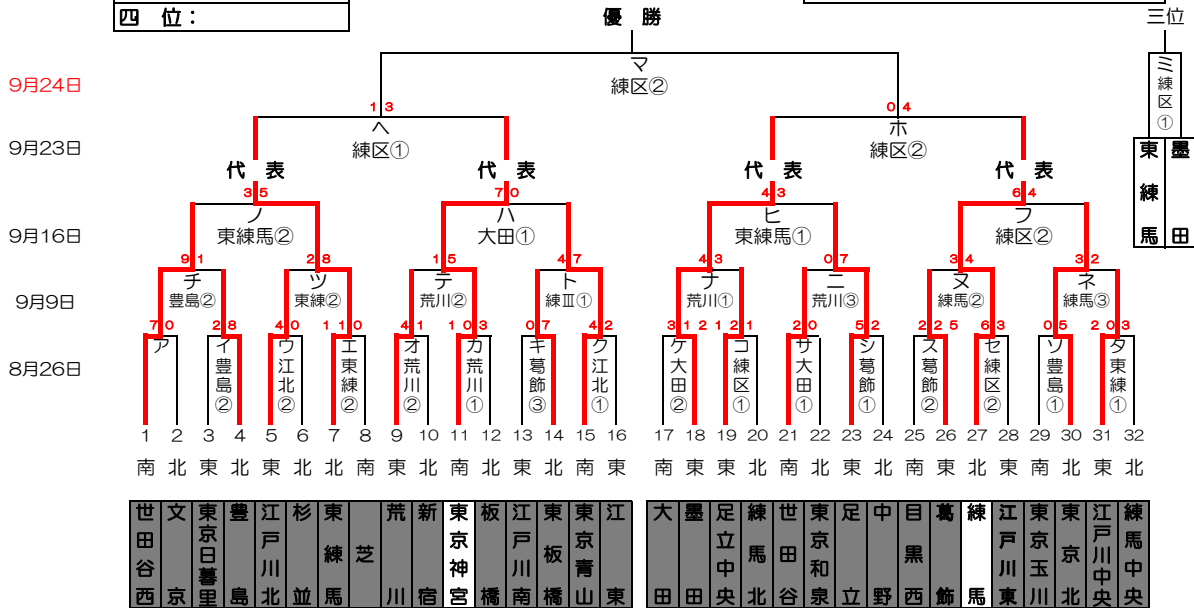

感謝の気持ちを“力”に換えて

2018年度 東東京支部秋季大会 組み合わせ

優勝:
準優勝:
三位:
四位:

関東大会出場チーム: 7チーム
東練馬、東京神宮、墨田、練馬

2018年度 東東京支部秋季大会 敗者復活戦

8月26日(日)	練馬G(練馬北) コ・セ	豊島G(東京北) ソ・イ	東練馬G(東練馬) タ・エ	大田G(大田) サ・ケ	荒川G(荒川) カ・オ	江戸川北(江戸川北) ク・ウ	葛飾G(葛飾) シ・ス・キ	
9月2日(日)	江戸川区球場(葛飾) テ・ツ・ヌ	豊島G(中野) g・チ	東練馬G(杉並) h・a	大田G(大田) d・f	荒川G(足立中央・墨田) ナ・b	江戸川北(江戸川中央) ニ・ネ	練馬(東板橋) ト・e	
※荒川G 第一試合(足立中央)、第二試合(墨田)、お弁当(荒川)								
9月9日(日)	練馬G(板橋) b・ヌ・ネ	豊島G(中野) g・チ	東練馬G(杉並) h・ツ	大田G(大田) d・f	荒川G(荒川) ナ・テ・ニ	練馬(東板橋) ト・e・a		
9月16日(日)	練馬G(東京北) j・フ	豊島G(練馬中央) l・o	東練馬G(東練馬) ヒ・ノ	大田G(大田) ハ・n	荒川G(荒川) i・k	江戸川北(江戸川北) p・m		
9月17日(月祝)	豊島G(東京和泉) q・t	大田G(大田) s	荒川G(荒川) r					
9月23日(日)	練馬G(練馬) ヘ・ホ	豊島G(豊島) x	大田G(大田) w	荒川G(荒川) u・v				
9月24日(日)	練馬G(練馬) ミ・マ	豊島G(東京北) y・z						
	aa							

開幕式: 9月2日(日) 東東京支部合同開幕式(於: 江戸川区球場)

予備日: 9月17日(月祝)、9月24日(月祝)

関東大会: 10月7日(日) から開始予定

グラウンド: 江区(江戸川区球場)、荒川(荒川シニアG)、葛飾(葛飾シニアG)、戸東(江戸川東シニアG)、江北(江戸川北シニアG)、大田(大田G)、巨B(多摩川巨人B)、豊島(豊島シニアG)、練I(練馬区1面G)、練II(練馬区3面G)、板(板橋シニアG)、東北(東京北シニアG)、東練(東練馬シニアG)、練中(練馬中央シニアG)