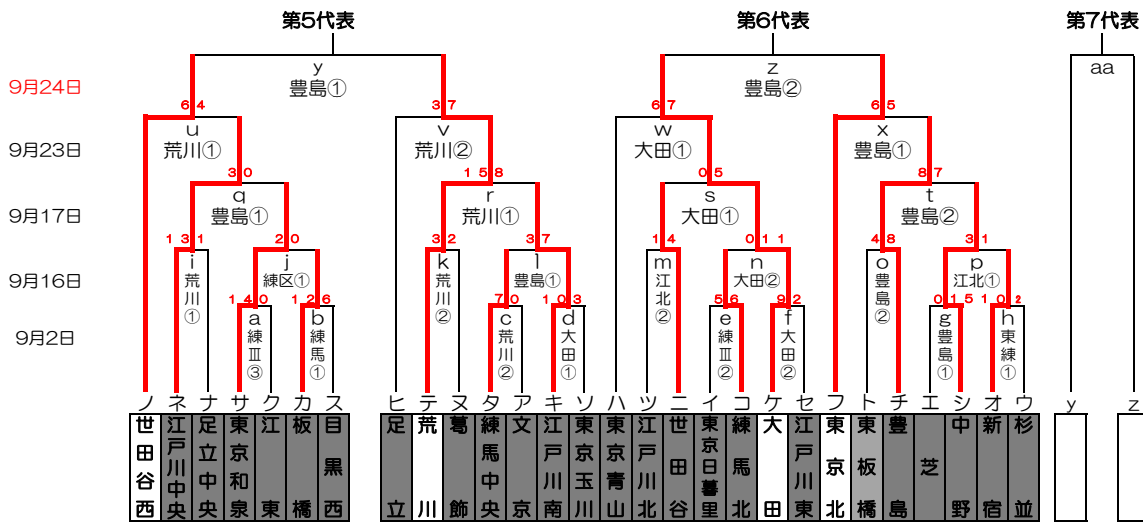

感謝の気持ちを“力”に換えて

2018年度 東東京支部秋季大会 組み合わせ

優勝:
準優勝:
三位:
四位:

関東大会出場チーム: 7チーム
東練馬、東京神宮、墨田、練馬

2018年度 東東京支部秋季大会 敗者復活戦

8月26日(日)	練馬G(練馬北) コ・セ	豊島G(東京北) ソ・イ	東練馬G(東練馬) タ・エ	大田G(大田) サ・ケ	荒川G(荒川) カ・オ	江戸川北(江戸川北) ク・ウ	葛飾G(葛飾) シ・ス・キ	
9月2日(日)	江戸川区球場(葛飾) テ・ツ・ヌ	豊島G(中野) g・チ	東練馬G(杉並) h・a	大田G(大田) d・f	荒川G(足立中央・墨田) ナ・b	江戸川北(江戸川中央) ニ・ネ	練馬(東板橋) ト・e	
※荒川G 第一試合(足立中央)、第二試合(墨田)、お弁当(荒川)								
9月9日(日)	練馬G(板橋) b・ヌ・ネ	豊島G(中野) g・チ	東練馬G(杉並) h・ツ	大田G(大田) d・f	荒川G(荒川) ナ・テ・ニ	練馬(東板橋) ト・e・a		
9月16日(日)	練馬G(東京北) j・フ	豊島G(練馬中央) l・o	東練馬G(東練馬) ヒ・ノ	大田G(大田) ハ・n	荒川G(荒川) i・k	江戸川北(江戸川北) p・m		
9月17日(月祝)	豊島G(東京和泉) q・t	大田G(大田) s	荒川G(荒川) r					
9月23日(日)	練馬G(練馬) ヘ・ホ	豊島G(豊島) x	大田G(大田) w	荒川G(荒川) u・v				
9月24日(日)	練馬G(練馬) ミ・マ	豊島G(東京北) y・z						
	aa							

開幕式: 9月2日(日) 東東京支部合同開幕式(於: 江戸川区球場)

予備日: 9月17日(月祝)、9月24日(月祝)

関東大会: 10月7日(日) から開始予定

グラウンド: 江区(江戸川区球場)、荒川(荒川シニアG)、葛飾(葛飾シニアG)、戸東(江戸川東シニアG)、江北(江戸川北シニアG)、大田(大田G)、巨B(多摩川巨人B)、豊島(豊島シニアG)、練I(練馬区1面G)、練II(練馬区3面G)、板(板橋シニアG)、東北(東京北シニアG)、東練(東練馬シニアG)、練中(練馬中央シニアG)