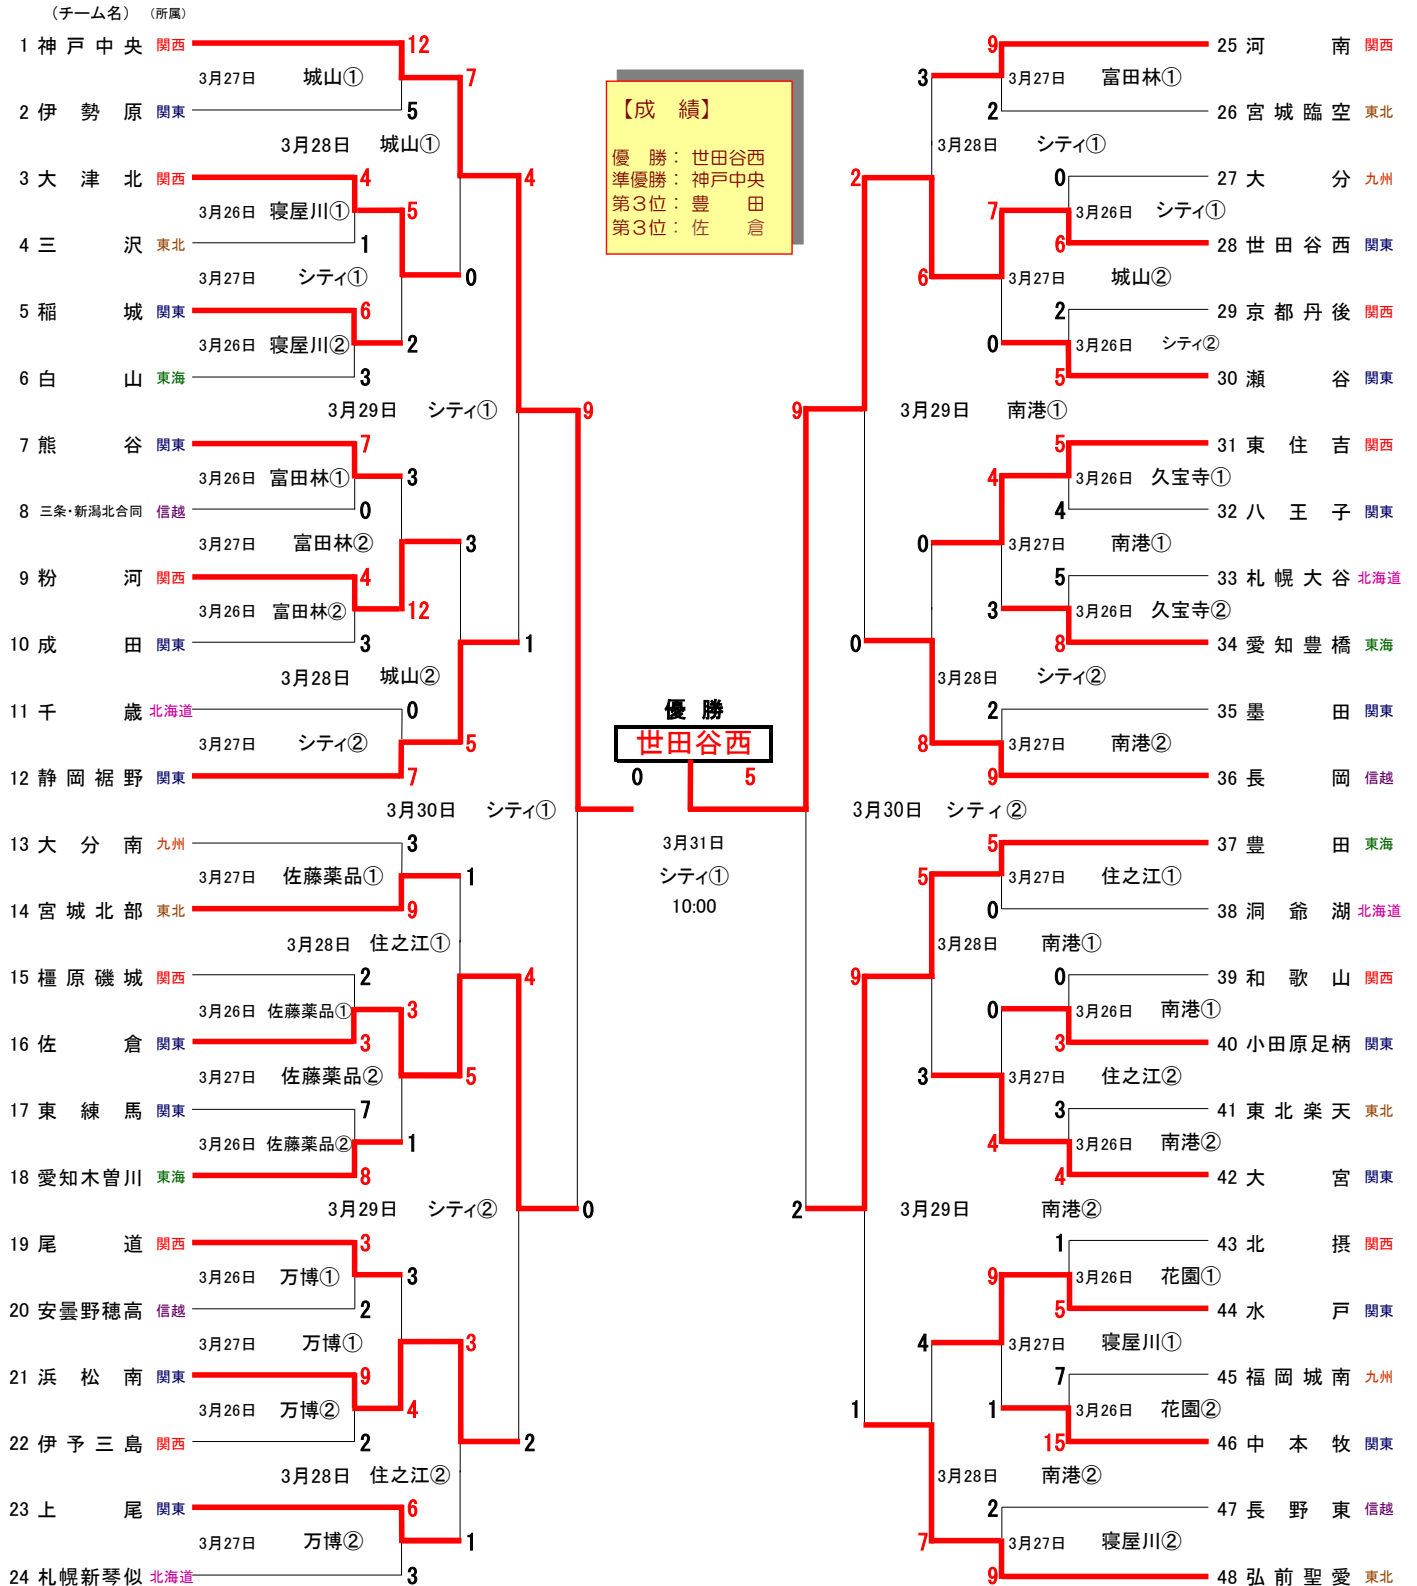

# JA共済杯 第24回 日本リトルシニア全国選抜野球大会組合せ表

開会式：平成30年3月25日(日) 大阪シティ信用金庫スタジアム  
日程：平成30年3月26日(月)～31日(土) 予備日4月1日(日)

主催：一般財団法人日本リトルシニア中学硬式野球協会  
主管：リトルシニア関西連盟  
後援：スポーツ庁、大阪府・大阪府教育委員会、大阪市・大阪市教育委員会、  
東大阪市教育委員会、産経新聞社・サンケイスポーツ、読売新聞  
冠大会協賛：JA共済