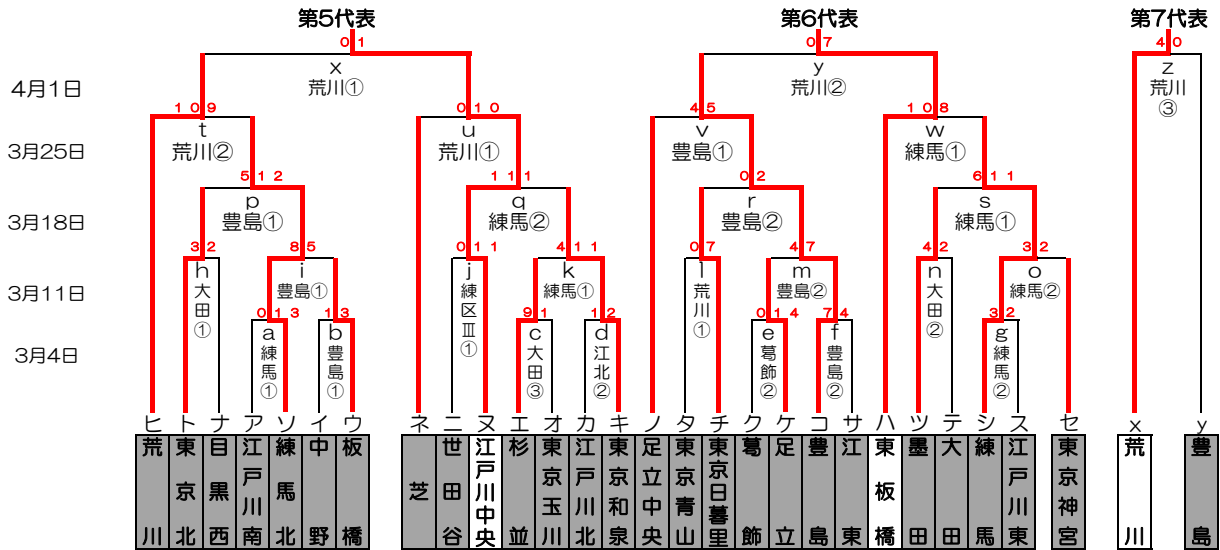

# シロクマカップ 2018年度 東東京支部春季大会 組み合わせ

優勝:	世田谷西
準優勝:	東練馬
三位:	新宿
四位:	練馬中央

関東大会出場チーム：7チーム

世田谷西、東練馬、新宿、練馬中央
江戸川中央、東板橋、荒川

## 2018年度 東東京支部春季大会 敗者復活戦

( )内はお茶当番

2月25日(日)	練馬G(第1、第2:杉並・第3:練馬) エ・シ・ソ	豊島G(板橋) ウ・コ・セ	大田G(大田) ス・キ・ア	江戸川北G(江戸川北) オ・カ・イ	葛飾G(葛飾) ケ・ク・サ	G( )	
3月4日(日)	練馬G(練馬北) a・g	豊島G(中野) b・f	東練馬G(東練馬) ヌ・タ	大田G(大田) ナ・テ・c	荒川G(荒川) チ・ニ	江戸川北G(江戸川北) ト・ド	葛飾G(葛飾) ツ・e
3月11日(日)	練馬G(杉並) k・o	豊島G(豊島) i・m	東練馬G(東練馬) ハ・ネ	大田G(大田) h・n	荒川G(荒川) l・ヒ	練馬区III(練馬中央) j・フ	G( )
3月18日(日)	練馬G(東京和泉) s・d	豊島G(東京北) p・r	東練馬G(東練馬) 入	G( )	G( )	G( )	G( )
3月25日(日)	練馬G(東板橋) w・マ	豊島G(豊島) v	荒川G(荒川) u・t	G( )	G( )	G( )	G( )
4月1日(日)	荒川G(荒川) x・y・z	G( )	G( )	G( )	G( )	G( )	G( )
4月8日(日)	東練馬G(東練馬) ホ	G( )	G( )	G( )	G( )	G( )	G( )

開幕式： 3月10日(土) 関東連盟合同開幕式(於：神宮球場)  
 予備日： 土曜日(春休み)、3月25日(日)、4月1日(日) 関東大会 4月8日(日) から開始

グラウンド： 江区(江戸川区営球場)、江北(江戸川北シニアG)、荒川(荒川シニアG)  
 葛飾(葛飾シニアG)、戸東(江戸川東シニアG)  
 豊島(豊島シニアG)、練I(練馬区1面G)、練III(練馬区3面G)、板(板橋シニアG)、東北(東京北シニアG)  
 東練(東練馬シニアG)、練中(練馬中央シニアG)  
 大田(大田シニアG)、巨B(多摩川巨人B)

試合開始時間： 第1試合：9時～、第2試合：11時～、第3試合：13時～