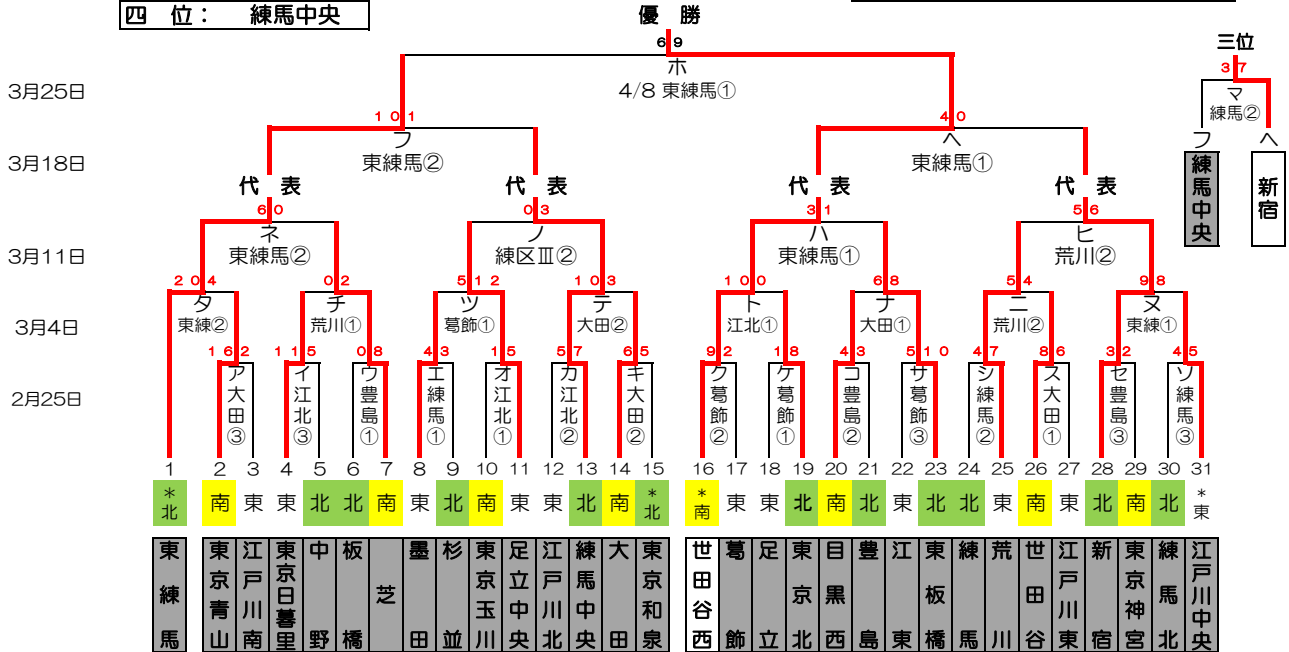

# シロクマカップ 2018年度 東東京支部春季大会 組み合わせ

優勝:	世田谷西
準優勝:	東練馬
三位:	新宿
四位:	練馬中央

関東大会出場チーム：7チーム

世田谷西、東練馬、新宿、練馬中央
江戸川中央、東板橋、荒川

## 2018年度 東東京支部春季大会 敗者復活戦

( )内はお茶当番

2月25日(日)	練馬G(第1、第2:杉並・第3:練馬) エ・シ・ソ	豊島G(板橋) ウ・コ・セ	大田G(大田) ス・キ・ア	江戸川北G(江戸川北) オ・カ・イ	葛飾G(葛飾) ケ・ク・サ	G( )	
3月4日(日)	練馬G(練馬北) a・g	豊島G(中野) b・f	東練馬G(東練馬) ヌ・タ	大田G(大田) ナ・テ・c	荒川G(荒川) チ・ニ	江戸川北G(江戸川北) ト・ド	葛飾G(葛飾) ツ・e
3月11日(日)	練馬G(杉並) k・o	豊島G(豊島) i・m	東練馬G(東練馬) ハ・ネ	大田G(大田) h・n	荒川G(荒川) l・ヒ	練馬区III(練馬中央) j・フ	G( )
3月18日(日)	練馬G(東京和泉) s・d	豊島G(東京北) p・r	東練馬G(東練馬) 入	G( )	G( )	G( )	G( )
3月25日(日)	練馬G(東板橋) w・マ	豊島G(豊島) v	荒川G(荒川) u・t	G( )	G( )	G( )	G( )
4月1日(日)	荒川G(荒川) x・y・z	G( )	G( )	G( )	G( )	G( )	G( )
4月8日(日)	東練馬G(東練馬) ホ	G( )	G( )	G( )	G( )	G( )	G( )

開幕式： 3月10日(土) 関東連盟合同開幕式(於：神宮球場)  
 予備日： 土曜日(春休み)、3月25日(日)、4月1日(日) 関東大会 4月8日(日) から開始

グラウンド： 江区(江戸川区営球場)、江北(江戸川北シニアG)、荒川(荒川シニアG)  
 葛飾(葛飾シニアG)、戸東(江戸川東シニアG)  
 豊島(豊島シニアG)、練I(練馬区1面G)、練III(練馬区3面G)、板(板橋シニアG)、東北(東京北シニアG)  
 東練(東練馬シニアG)、練中(練馬中央シニアG)  
 大田(大田シニアG)、巨B(多摩川巨人B)

試合開始時間： 第1試合：9時～、第2試合：11時～、第3試合：13時～