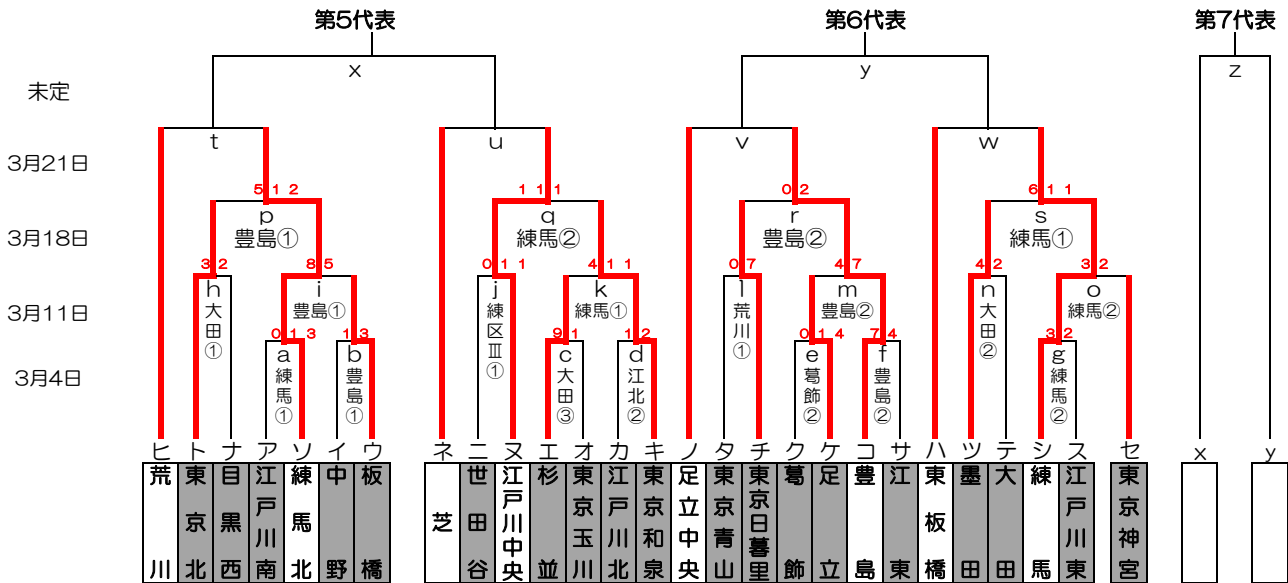

感謝の気持ちを“力”に換えて

シロクマカップ 2018年度 東東京支部春季大会 組み合わせ

優勝:
準優勝:
三位:
四位:

関東大会出場チーム：7チーム

2018年度 東東京支部春季大会 敗者復活戦

()内はお茶当番

2月25日(日)	練馬G(第1、第2:杉並・第3:練馬)	豊島G(板橋)	大田G(大田)	江戸川北G(江戸川北)	葛飾G(葛飾)	G()	
3月4日(日)	練馬G(練馬北)	豊島G(中野)	東練馬G(東練馬)	大田G(大田)	荒川G(荒川)	江戸川北G(江戸川北)	葛飾G(葛飾)
3月11日(日)	練馬G(杉並)	豊島G(豊島)	東練馬G(東練馬)	大田G(大田)	荒川G(荒川)	練区Ⅲ(練馬中央)	G()
3月18日(日)	練馬G(東京和泉)	豊島G(東京北)	東練馬G(東練馬)	G()	G()	G()	G()
3月21日(水祝)	練馬G(東板橋)	東練馬G(東練馬)	荒川G(荒川)	G()	G()	G()	G()

開幕式： 3月10日(土) 関東連盟合同開幕式(於：神宮球場)

予備日： 土曜日(春休み)、3月25日(日)、4月1日(日) 関東大会 4月8日(日)から開始

グラウンド： 江区(江戸川区営球場)、江北(江戸川北シニアG)、荒川(荒川シニアG)

葛飾(葛飾シニアG)、戸東(江戸川東シニアG)

豊島(豊島シニアG)、練I(練馬区1面G)、練Ⅲ(練馬区3面G)、板(板橋シニアG)、東北(東京北シニアG)、

東練(東練馬シニアG)、練中(練馬中央シニアG)

大田(大田シニアG)、巨B(多摩川巨人B)

試合開始時間： 第1試合：9時～、第2試合：11時～、第3試合：13時～