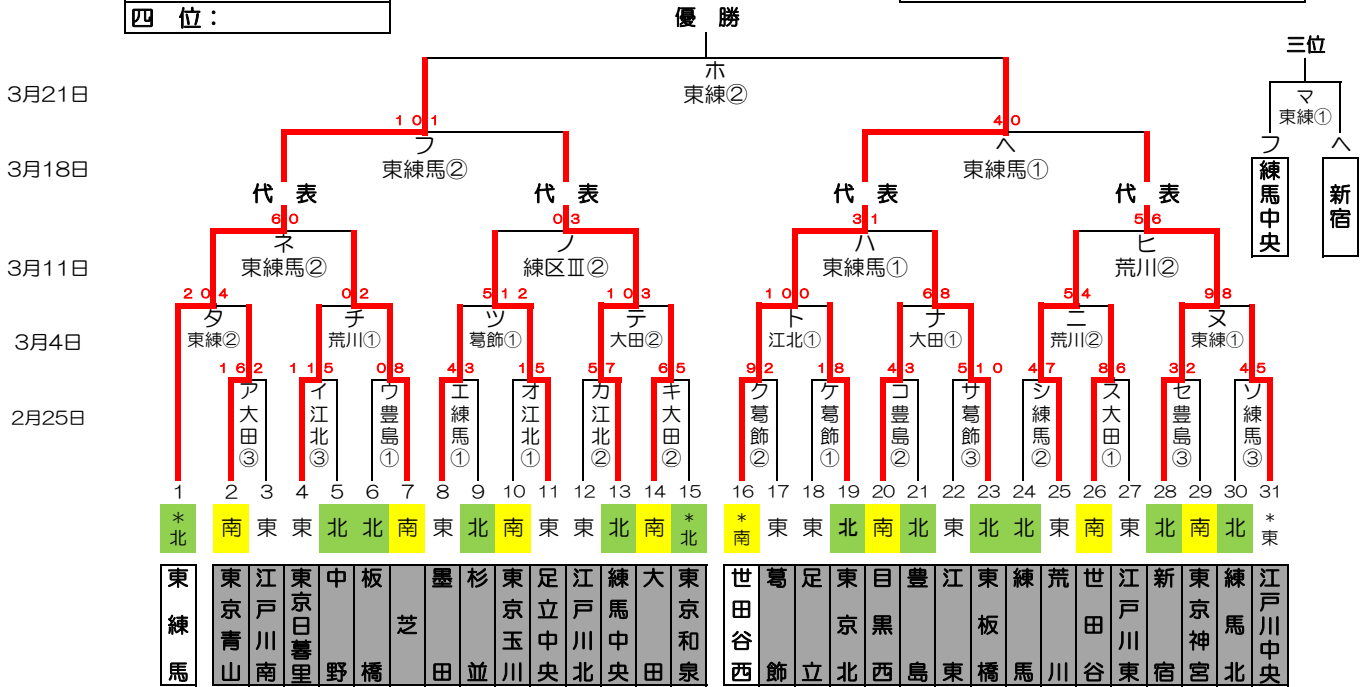

感謝の気持ちを“力”に換えて

シロクマカップ 2018年度 東東京支部春季大会 組み合わせ

優勝:
準優勝:
三位:
四位:

関東大会出場チーム：7チーム

2018年度 東東京支部春季大会 敗者復活戦

()内はお茶当番

2月25日(日)	練馬G(第1、第2:杉並・第3:練馬)	豊島G(板橋)	大田G(大田)	江戸川北G(江戸川北)	葛飾G(葛飾)	G()	
3月4日(日)	練馬G(練馬北)	豊島G(中野)	東練馬G(東練馬)	大田G(大田)	荒川G(荒川)	江戸川北G(江戸川北)	葛飾G(葛飾)
3月11日(日)	練馬G(杉並)	豊島G(豊島)	東練馬G(東練馬)	大田G(大田)	荒川G(荒川)	練区Ⅲ(練馬中央)	G()
3月18日(日)	練馬G(東京和泉)	豊島G(東京北)	東練馬G(東練馬)	G()	G()	G()	G()
3月21日(水祝)	練馬G(東板橋)	東練馬G(東練馬)	荒川G(荒川)	G()	G()	G()	G()

開幕式： 3月10日(土) 関東連盟合同開幕式(於：神宮球場)

予備日： 土曜日(春休み)、3月25日(日)、4月1日(日) 関東大会 4月8日(日)から開始

グラウンド： 江区(江戸川区営球場)、江北(江戸川北シニアG)、荒川(荒川シニアG)

葛飾(葛飾シニアG)、戸東(江戸川東シニアG)

豊島(豊島シニアG)、練I(練馬区1面G)、練Ⅲ(練馬区3面G)、板(板橋シニアG)、東北(東京北シニアG)、

東練(東練馬シニアG)、練中(練馬中央シニアG)

大田(大田シニアG)、巨B(多摩川巨人B)

試合開始時間： 第1試合：9時～、第2試合：11時～、第3試合：13時～