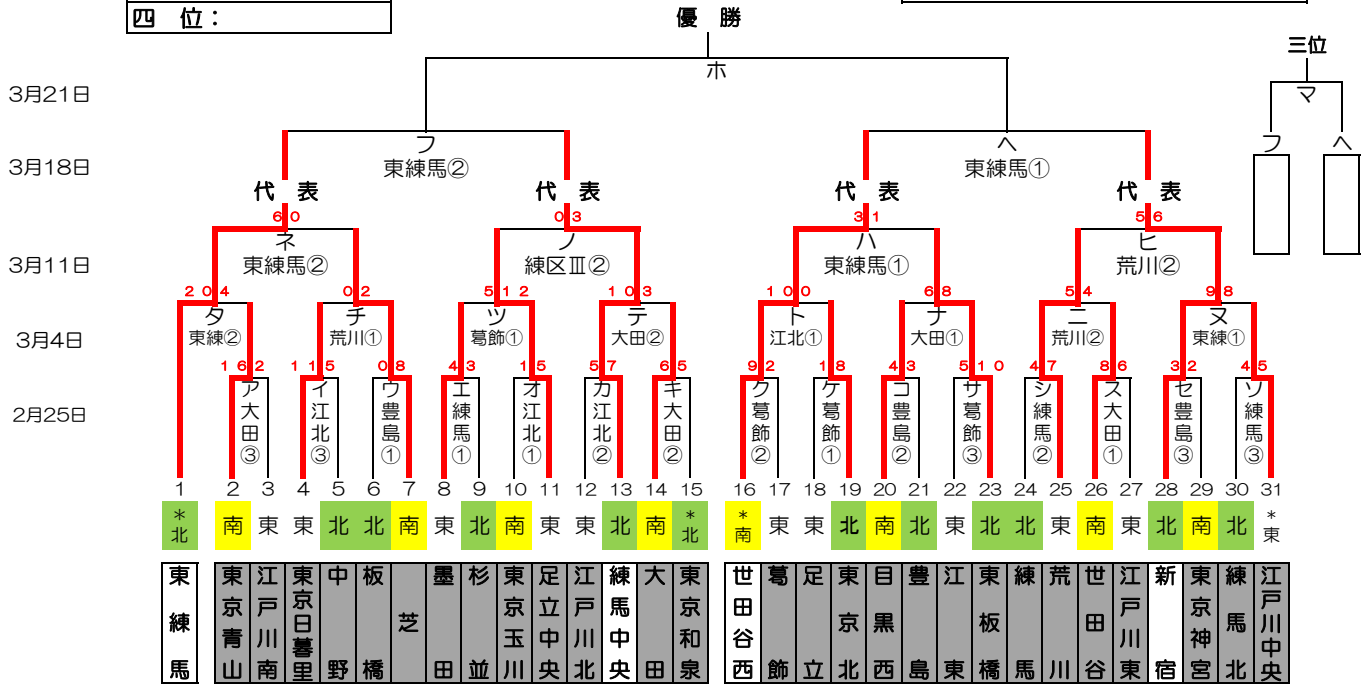

感謝の気持ちを“力”に換えて

シロクマカップ 2018年度 東東京支部春季大会 組み合わせ

優勝:
準優勝:
三位:
四位:

関東大会出場チーム：7チーム

東練馬, 練馬中央, 世田谷西, 新宿

2018年度 東東京支部春季大会 敗者復活戦

()内はお茶当番

2月25日(日)	練馬G(第1、第2:杉並・第3:練馬)	豊島G(板橋)	大田G(大田)	江戸川北G(江戸川北)	葛飾G(葛飾)	G()	
3月4日(日)	練馬G(練馬北)	豊島G(中野)	東練馬G(東練馬)	大田G(大田)	荒川G(荒川)	江戸川北G(江戸川北)	葛飾G(葛飾)
3月11日(日)	練馬G(杉並)	豊島G(豊島)	東練馬G(東練馬)	大田G(大田)	荒川G(荒川)	練馬区III(練馬中央)	G()
3月18日(日)	練馬G(東京和泉)	豊島G(東京北)	東練馬G(東練馬)	G()	G()	G()	G()
3月21日(水祝)	G()	G()	G()	G()	G()	G()	G()

開幕式： 3月10日(土) 関東連盟合同開幕式(於:神宮球場)

予備日： 土曜日(春休み)、3月25日(日)、4月1日(日) 関東大会 4月8日(日) から開始

グラウンド： 江区(江戸川区営球場)、江北(江戸川北シニアG)、荒川(荒川シニアG)

葛飾(葛飾シニアG)、戸東(江戸川東シニアG)

豊島(豊島シニアG)、練I(練馬区1面G)、練III(練馬区3面G)、板(板橋シニアG)、東北(東京北シニアG)、東練(東練馬シニアG)、練中(練馬中央シニアG)

大田(大田シニアG)、巨B(多摩川巨人B)

試合開始時間： 第1試合：9時～ 、第2試合：11時～ 、第3試合：13時～