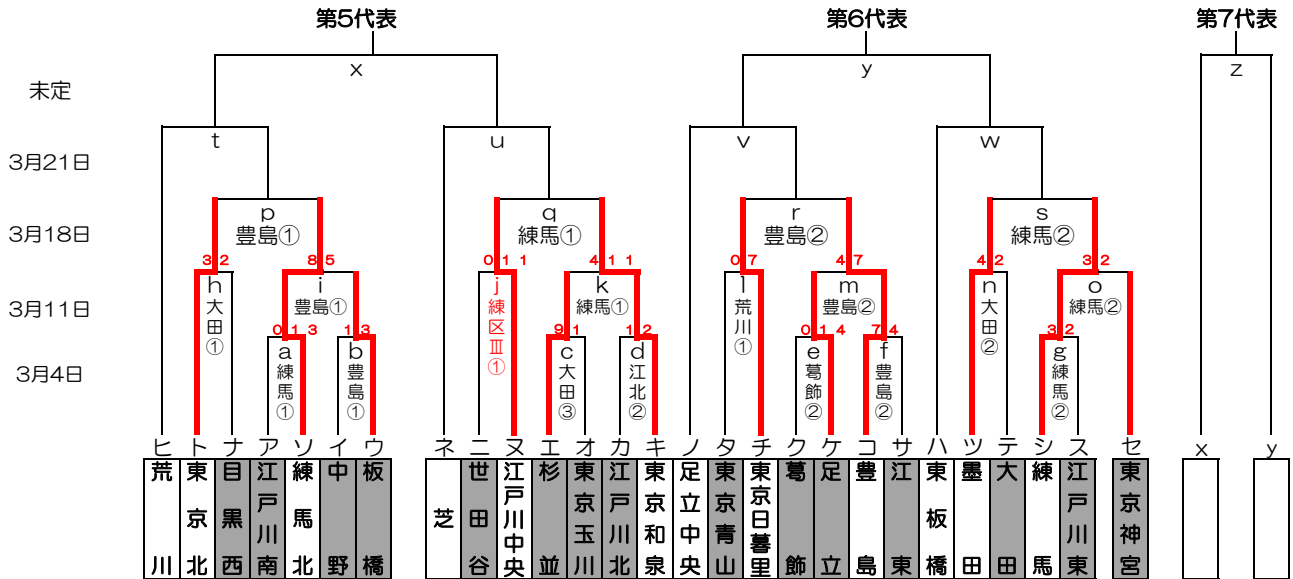

感謝の気持ちを“力”に換えて

シロクマカップ 2018年度 東東京支部春季大会 組み合わせ

優勝:
準優勝:
三位:
四位:

関東大会出場チーム：7チーム

東練馬, 練馬中央, 世田谷西, 新宿

2018年度 東東京支部春季大会 敗者復活戦

()内はお茶当番

2月25日(日)	練馬G(第1、第2:杉並・第3:練馬)	豊島G(板橋)	大田G(大田)	江戸川北G(江戸川北)	葛飾G(葛飾)	G()	
3月4日(日)	練馬G(練馬北)	豊島G(中野)	東練馬G(東練馬)	大田G(大田)	荒川G(荒川)	江戸川北G(江戸川北)	葛飾G(葛飾)
3月11日(日)	練馬G(杉並)	豊島G(豊島)	東練馬G(東練馬)	大田G(大田)	荒川G(荒川)	練馬区III(練馬中央)	G()
3月18日(日)	練馬G(東京和泉)	豊島G(東京北)	東練馬G(東練馬)	G()	G()	G()	G()
3月21日(水祝)	G()	G()	G()	G()	G()	G()	G()

開幕式： 3月10日(土) 関東連盟合同開幕式(於:神宮球場)

予備日： 土曜日(春休み)、3月25日(日)、4月1日(日) 関東大会 4月8日(日) から開始

グラウンド： 江区(江戸川区営球場)、江北(江戸川北シニアG)、荒川(荒川シニアG)

葛飾(葛飾シニアG)、戸東(江戸川東シニアG)

豊島(豊島シニアG)、練I(練馬区1面G)、練III(練馬区3面G)、板(板橋シニアG)、東北(東京北シニアG)、東練(東練馬シニアG)、練中(練馬中央シニアG)

大田(大田シニアG)、巨B(多摩川巨人B)

試合開始時間： 第1試合：9時～ 、第2試合：11時～ 、第3試合：13時～