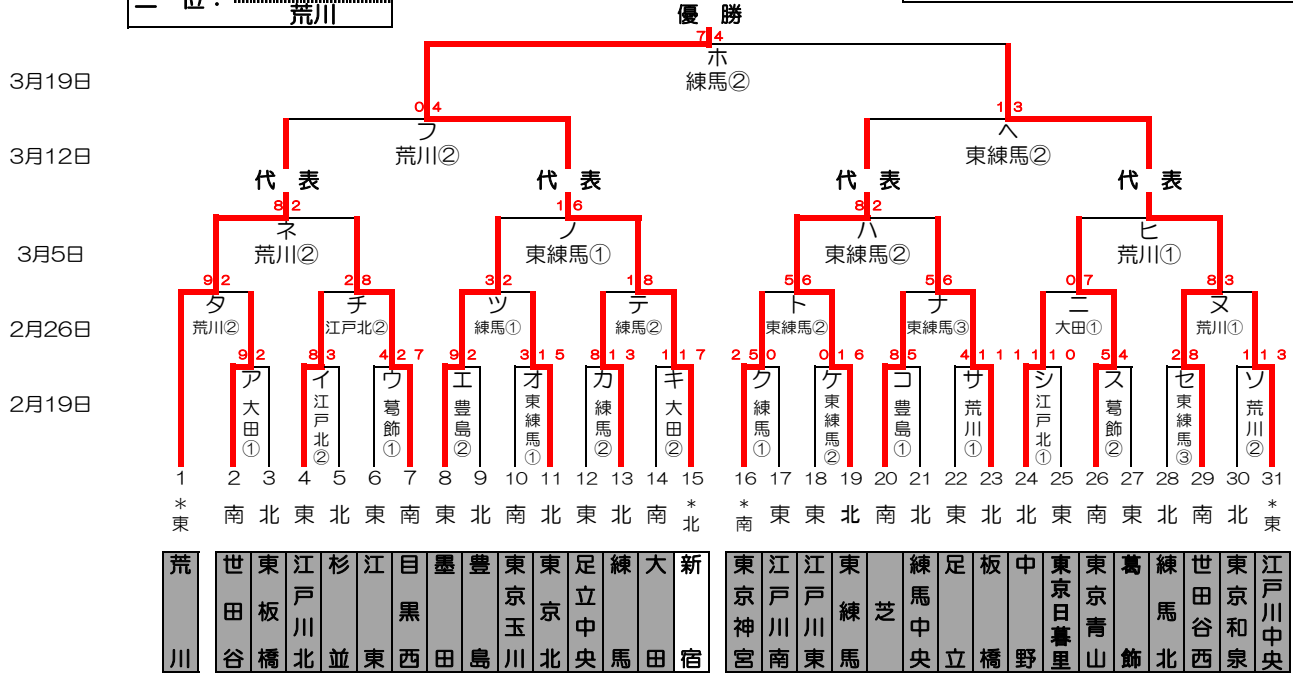

感謝の気持ちを“力”に換えて

2017年度 東東京支部春季大会 組み合わせ

優勝:	新宿
準優勝:	世田谷西
三位:	東練馬 荒川

関東大会出場チーム: 7チーム

新宿、世田谷西、東練馬、荒川

2017年度 東東京支部春季大会 敗者復活戦

()内はお茶当番

2月19日(日)	練馬G(練馬)	大田G(大田)	東練馬G(東練馬)	豊島G(練馬中央)	江戸川北G(江戸川北)	荒川G(江戸川中央)	葛飾G(葛飾)
2月26日(日)	練馬G(東京北)	大田G(大田)	東練馬G(東板橋)	豊島G(豊島)	江戸川北G(江戸川北)	荒川G(荒川)	葛飾G(葛飾)
3月5日(日)	練馬G(練馬)		東練馬G(新宿)	豊島G(杉並)		荒川G(荒川)	葛飾G(葛飾)
3月12日(日)	G()	G()	東練馬G(東練馬)	豊島G(東京和泉)	G()	荒川G(荒川)	G()
3月19日(日)	練馬G()	G()	G()	G()	G()	荒川G(江戸川東)	葛飾G(江戸川中央)
3月20日(月祝)	G()	G()	G()	G()	江戸川東G(江戸川中央)	G()	G()

第1試合: 9時~、第2試合: 11時~、第3試合: 13時~

開幕式: 4月3日(月) 関東連盟合同開幕式(於: 神宮球場)

予備日: 土曜日(春休み)、3月26日(日)、4月2日(日) 関東大会 4月9日(日) から開始

グラウンド: 江区(江戸川区営球場)、臨二(臨海第二)、江北(江戸川北シニアG)、荒川(荒川シニアG)
 葛飾(葛飾シニアG)、戸東(江戸川東シニアG)
 豊島(豊島シニアG)、練I(練馬区1面G)、練III(練馬区3面G)、板(板橋シニアG)、東北(東京北シニアG)、
 東練(東練馬シニアG)、練中(練馬中央シニアG)
 大田(大田シニアG)、巨B(多摩川巨人B)