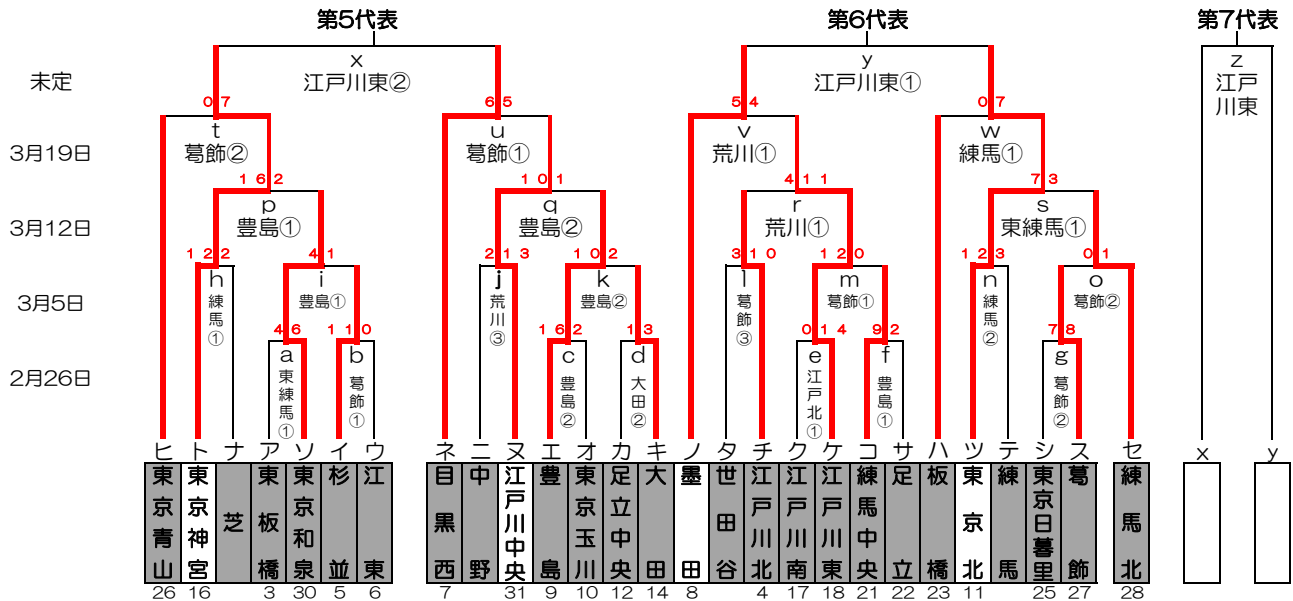

感謝の気持ちを“力”に換えて

2017年度 東東京支部春季大会 組み合わせ

優勝:	新宿
準優勝:	世田谷西
三位:	東練馬 荒川

関東大会出場チーム: 7チーム

新宿、世田谷西、東練馬、荒川

2017年度 東東京支部春季大会 敗者復活戦

()内はお茶当番

2月19日(日)	練馬G(練馬)	大田G(大田)	東練馬G(東練馬)	豊島G(練馬中央)	江戸川北G(江戸川北)	荒川G(江戸川中央)	葛飾G(葛飾)
2月26日(日)	練馬G(東京北)	大田G(大田)	東練馬G(東板橋)	豊島G(豊島)	江戸川北G(江戸川北)	荒川G(荒川)	葛飾G(葛飾)
3月5日(日)	練馬G(練馬)		東練馬G(新宿)	豊島G(杉並)		荒川G(荒川)	葛飾G(葛飾)
3月12日(日)	G()	G()	東練馬G(東練馬)	豊島G(東京和泉)	G()	荒川G(荒川)	G()
3月19日(日)	練馬G()	G()	G()	G()	G()	荒川G(江戸川東)	葛飾G(江戸川中央)
3月20日(月祝)	G()	G()	G()	G()	江戸川東G(江戸川中央)	G()	G()

第1試合: 9時~、第2試合: 11時~、第3試合: 13時~

開幕式: 4月3日(月) 関東連盟合同開幕式(於: 神宮球場)

予備日: 土曜日(春休み)、3月26日(日)、4月2日(日) 関東大会 4月9日(日) から開始

グラウンド: 江区(江戸川区営球場)、臨二(臨海第二)、江北(江戸川北シニアG)、荒川(荒川シニアG)
 葛飾(葛飾シニアG)、戸東(江戸川東シニアG)
 豊島(豊島シニアG)、練I(練馬区1面G)、練III(練馬区3面G)、板(板橋シニアG)、東北(東京北シニアG)、
 東練(東練馬シニアG)、練中(練馬中央シニアG)
 大田(大田シニアG)、巨B(多摩川巨人B)