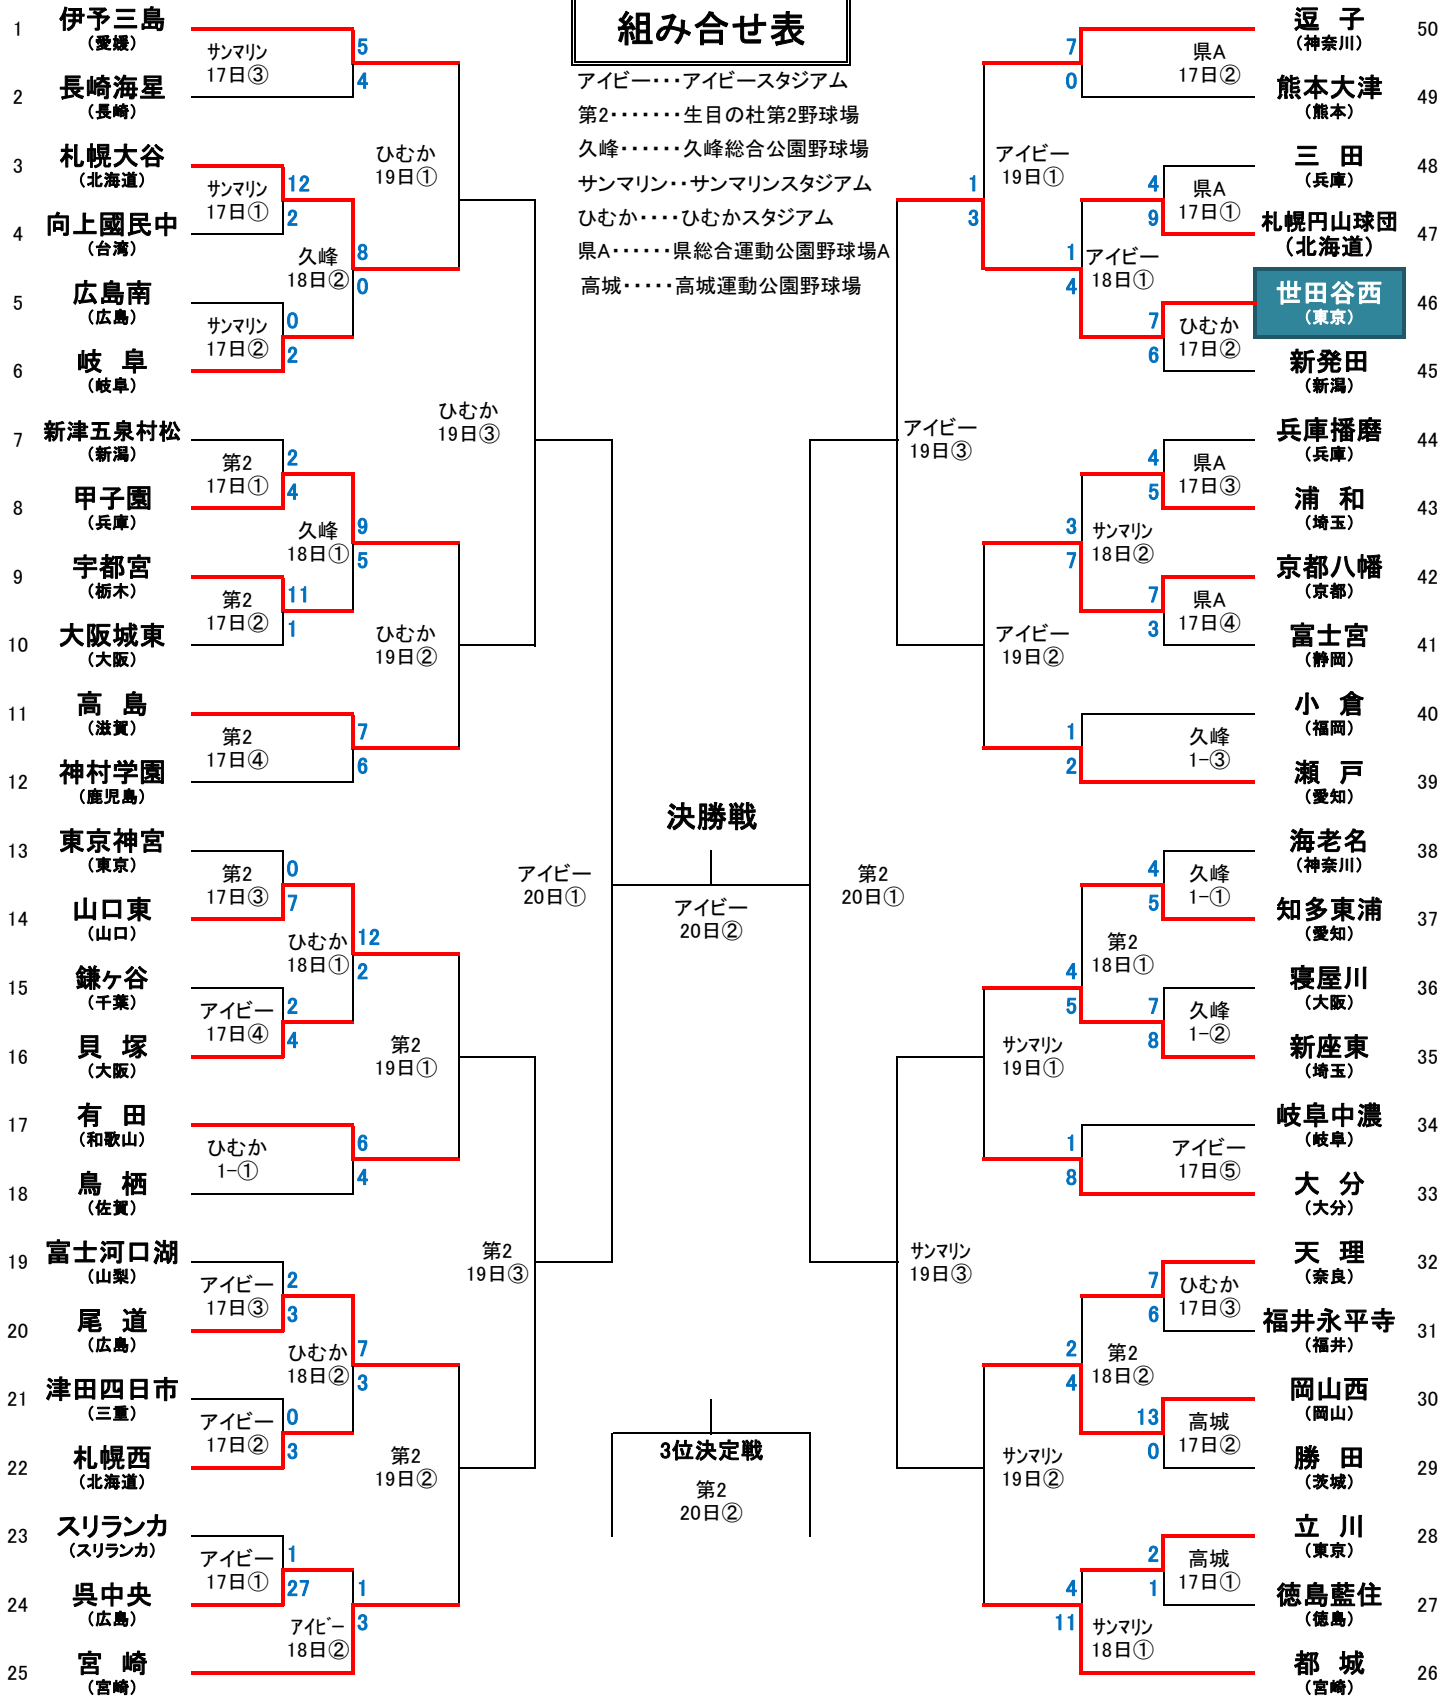

## 組み合わせ表

アイビー・・・アイビースタジアム  
 第2・・・・・・生目の杜第2野球場  
 久峰・・・・・・久峰総合公園野球場  
 サンマリン・・・サンマリンスタジアム  
 ひむか・・・・ひむかスタジアム  
 県A・・・・・・県総合運動公園野球場A  
 高城・・・・高城運動公園野球場

## 【フレンドリーマッチ】

		9:00	11:15	13:30	15:45
8/18 (日)	アイビースタジアム			vs	vs
	生目の杜第2野球場			vs	vs
	久峰野球場			vs	vs
	サンマリンスタジアム			vs	
	ひむかスタジアム			vs	vs
	県総合運動公園野球場A	vs	vs	vs	vs
8/19 (月)	久峰野球場	vs	vs	vs	
	県総合運動公園野球場A	vs	vs	vs	