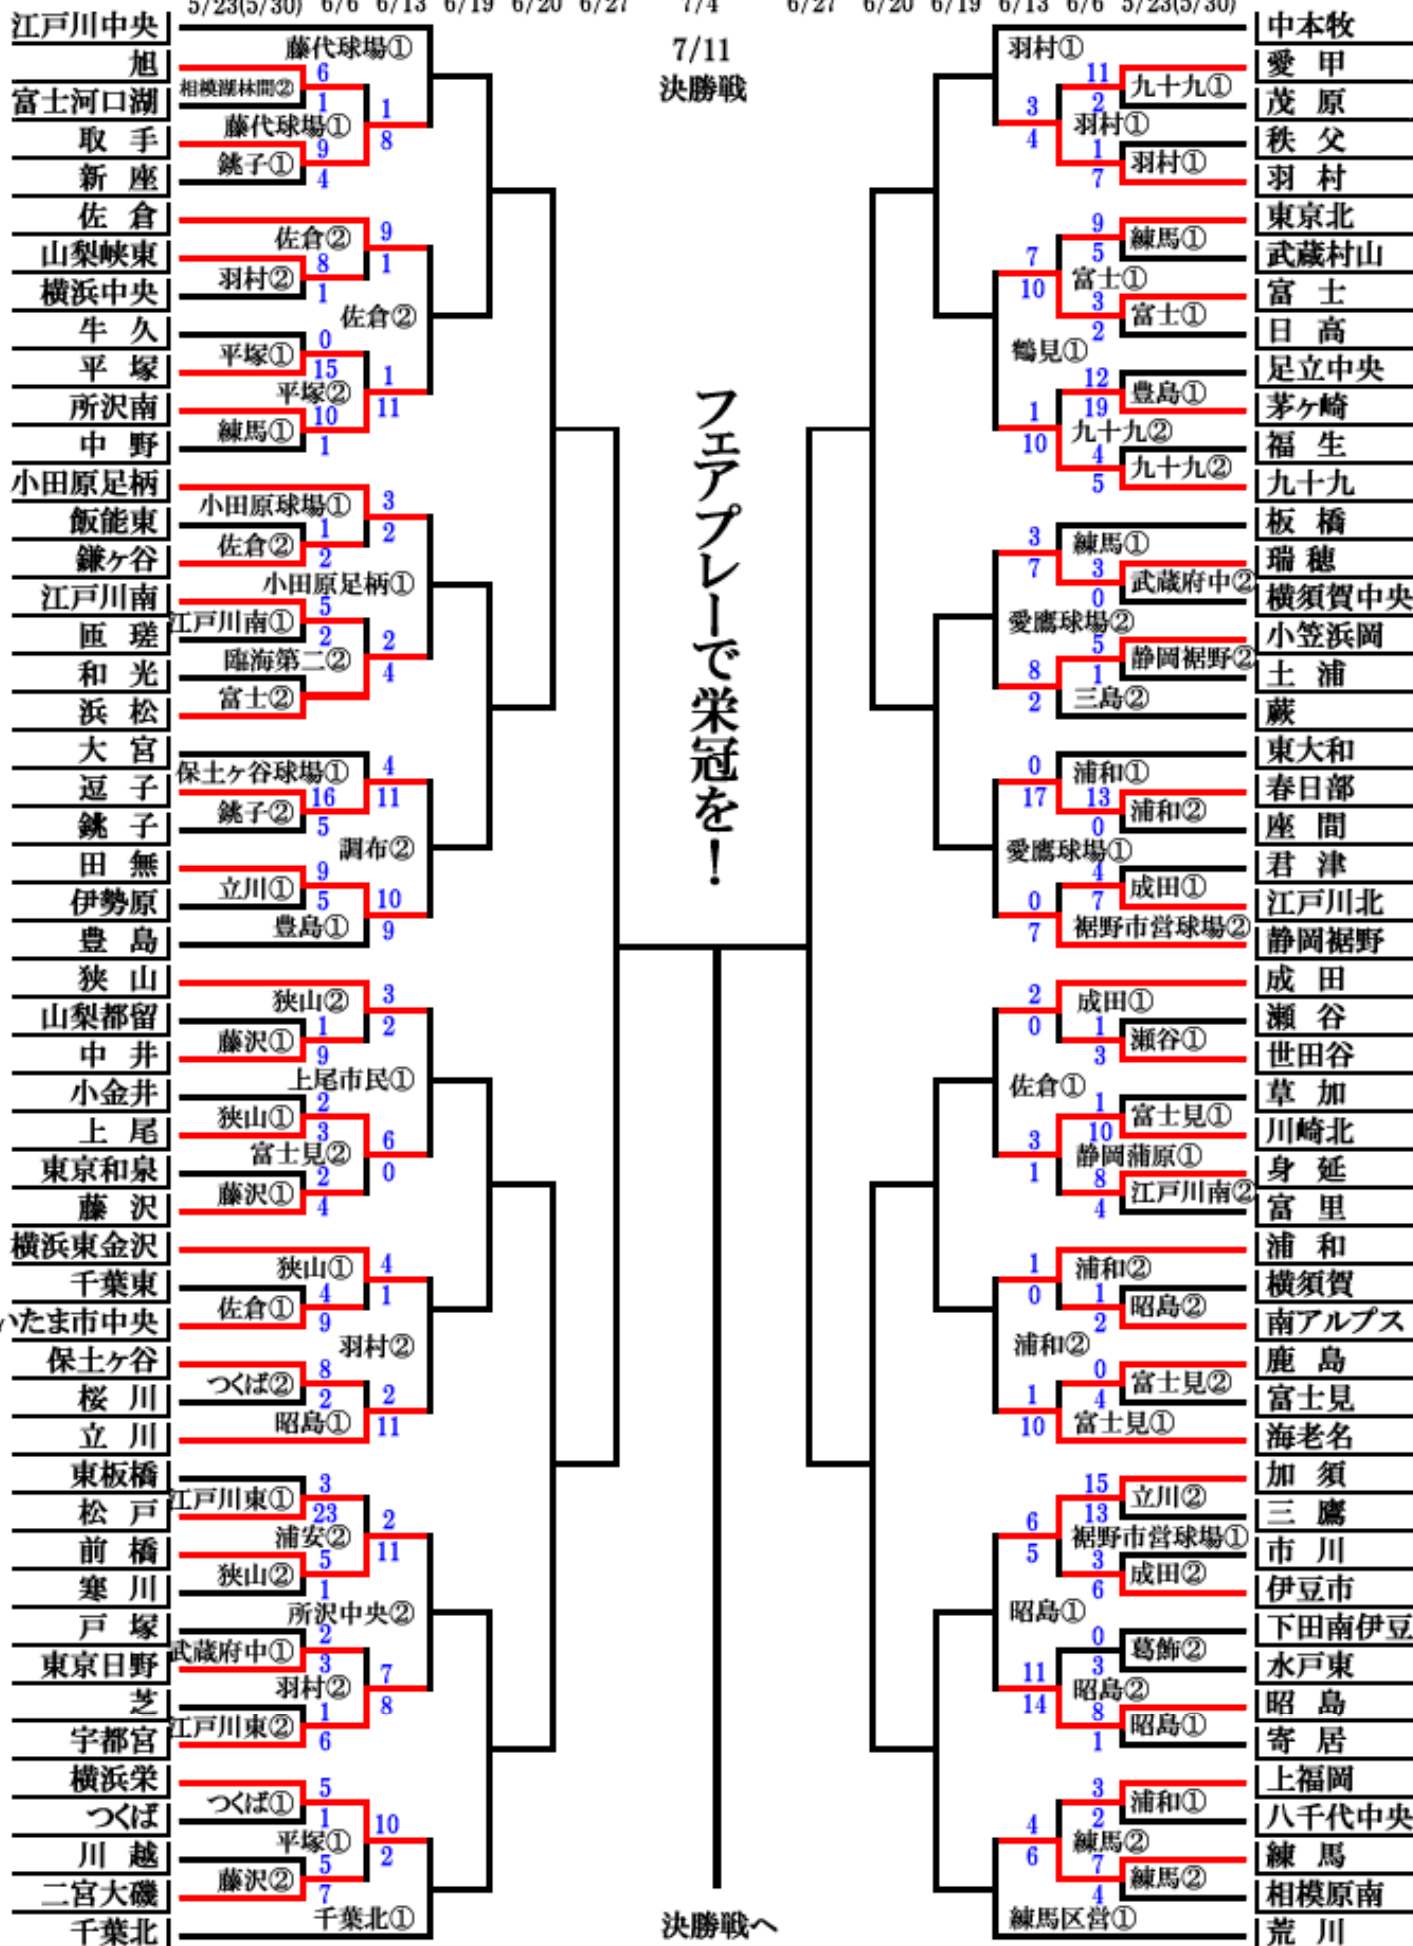

トーマスカップ TOMAS 2010年度 財団法人 全日本ソフト野球協会 ソフトシニア委員会 関東連盟 夏季大会

5/23(5/30) 6/6 6/13 6/19 6/20 6/27 7/4 6/27 6/20 6/19 6/13 6/6 5/23(5/30)

トーマスカップ TOMAS 2010 年度 財団法人 全日本リトル野球協会 リトルシニア委員会 関東連盟 夏季大会

5/30 6/6 6/13 6/19 6/20 6/27 7/4 6/27 6/20 6/19 6/13 6/6 5/30