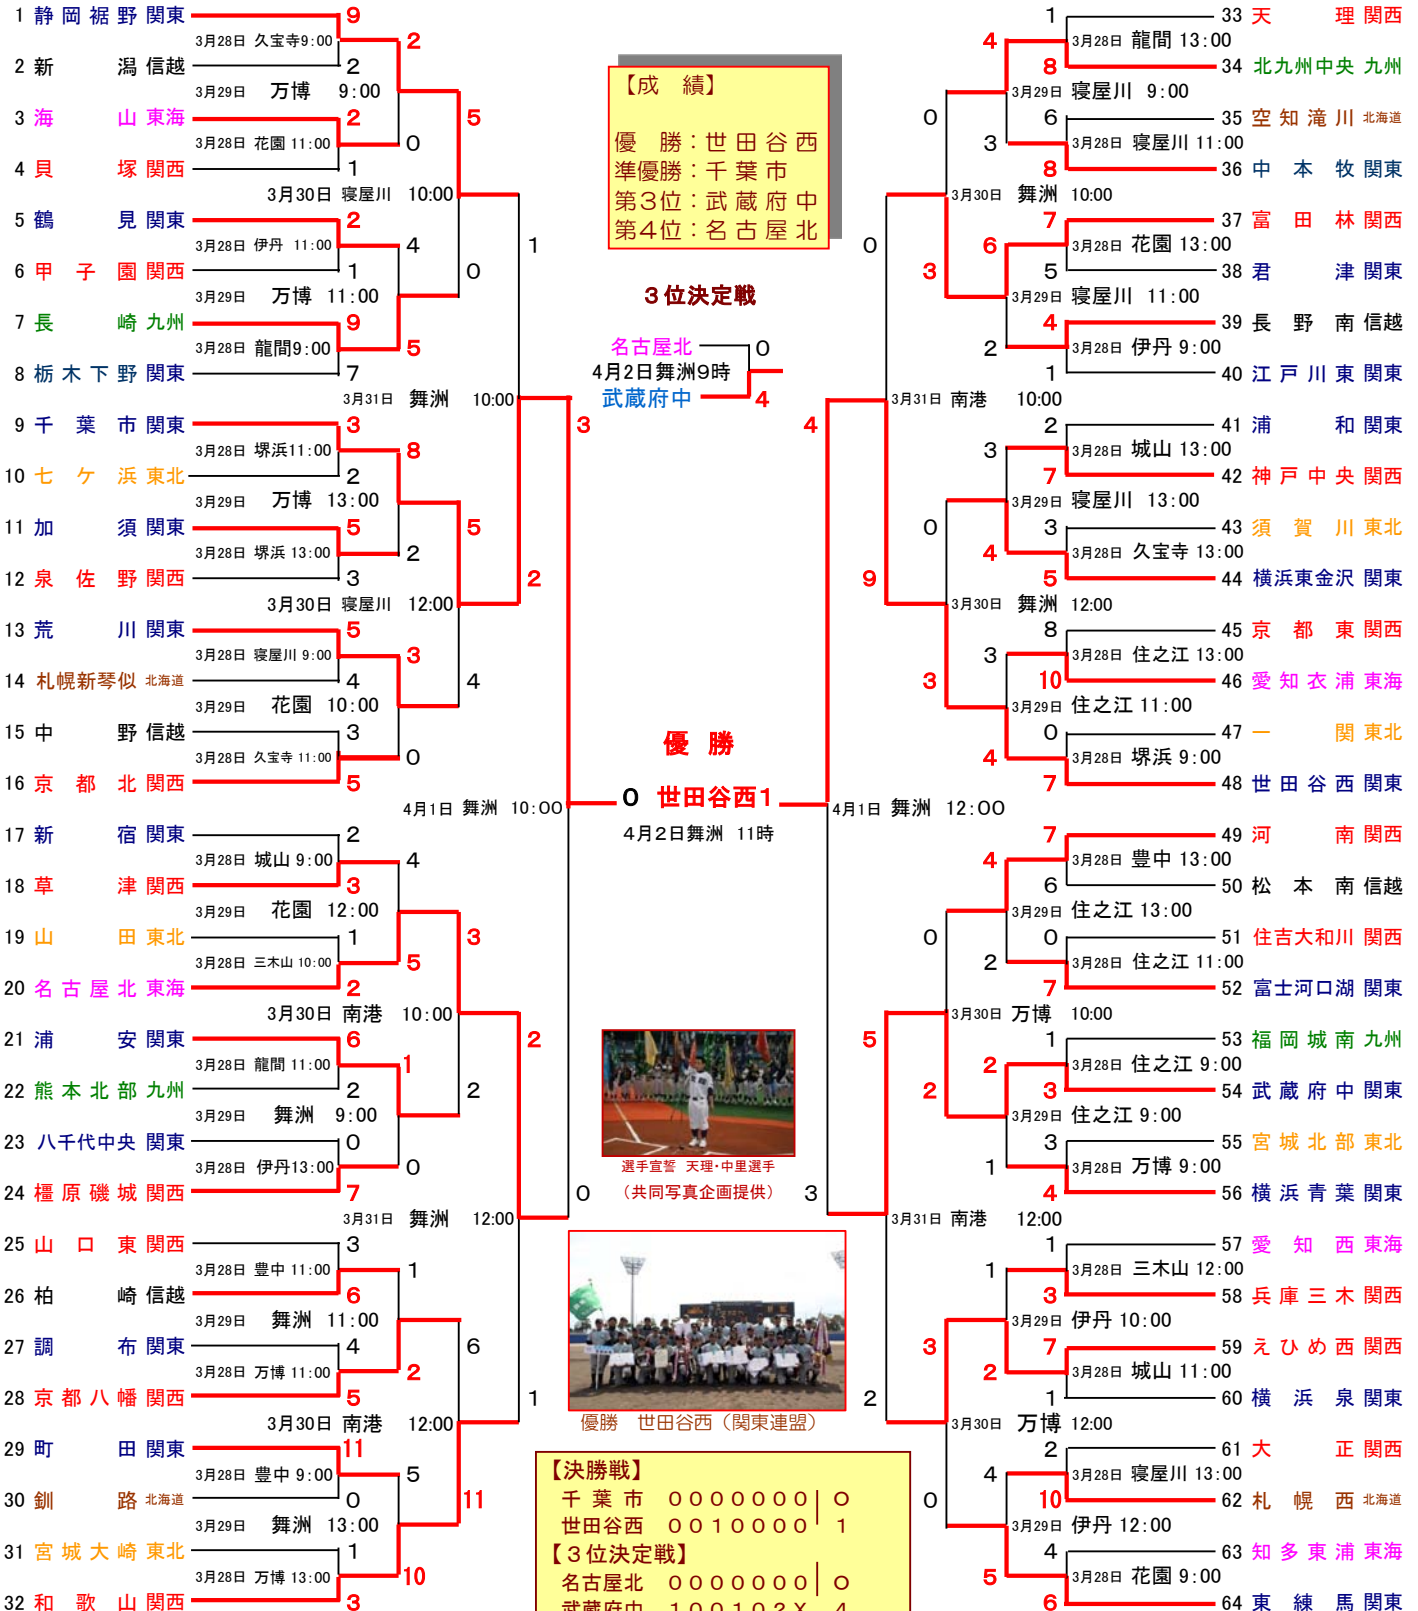

# 第15回日本リトルシニア野球全国選抜大会成績表

## 関西連盟創立40周年記念大会

開会式：京セラドーム大阪 平成21年3月27日(金)

日程：平成21年3月27日(金)～4月2日(木)

予備 3日(金)

主催：(財)全日本リトル野球協会リトルシニア委員会 主管：リトルシニア関西連盟

後援：文部科学省・大阪府・大阪府教育委員会・大阪市・大阪市教育委員会・産経新聞・サンケイスポーツ・三井物産

協賛：三井広報委員会・アサヒ飲料・ミズノ・アシックス・久保田運動具店

・エスエスケイ・ゼット・共同写真企画・JR西日本日本旅行・阪神タイガース

・読売巨人軍・オリックス・東海大仰星高校吹奏楽部

(チーム名) (所属)

【球場案内】 舞洲：舞洲ベースボールスタジアム、万博：万博記念公園野球場、寝屋川：寝屋川公園第1野球場、住之江：住之江公園野球場、久宝寺：久宝寺公園野球場、南港：南港中央野球場、伊丹：伊丹スパーセンター野球場、豊中：豊中ローズ球場、花園：花園セントラル球場、堺浜：堺市堺浜グラウンド、龍間：大東龍間ぐりーんふいーんど、城山：三田城山公園野球場、三木山：三木山公園野球場他

# 第15回リトルシニア野球全国選抜大会

財団法人 全日本リトル野球協会リトルシニア委員会

と き 平成21年3月27日～4月2日

と ころ 京セラドーム大阪・舞洲ベースボールスタジアム他