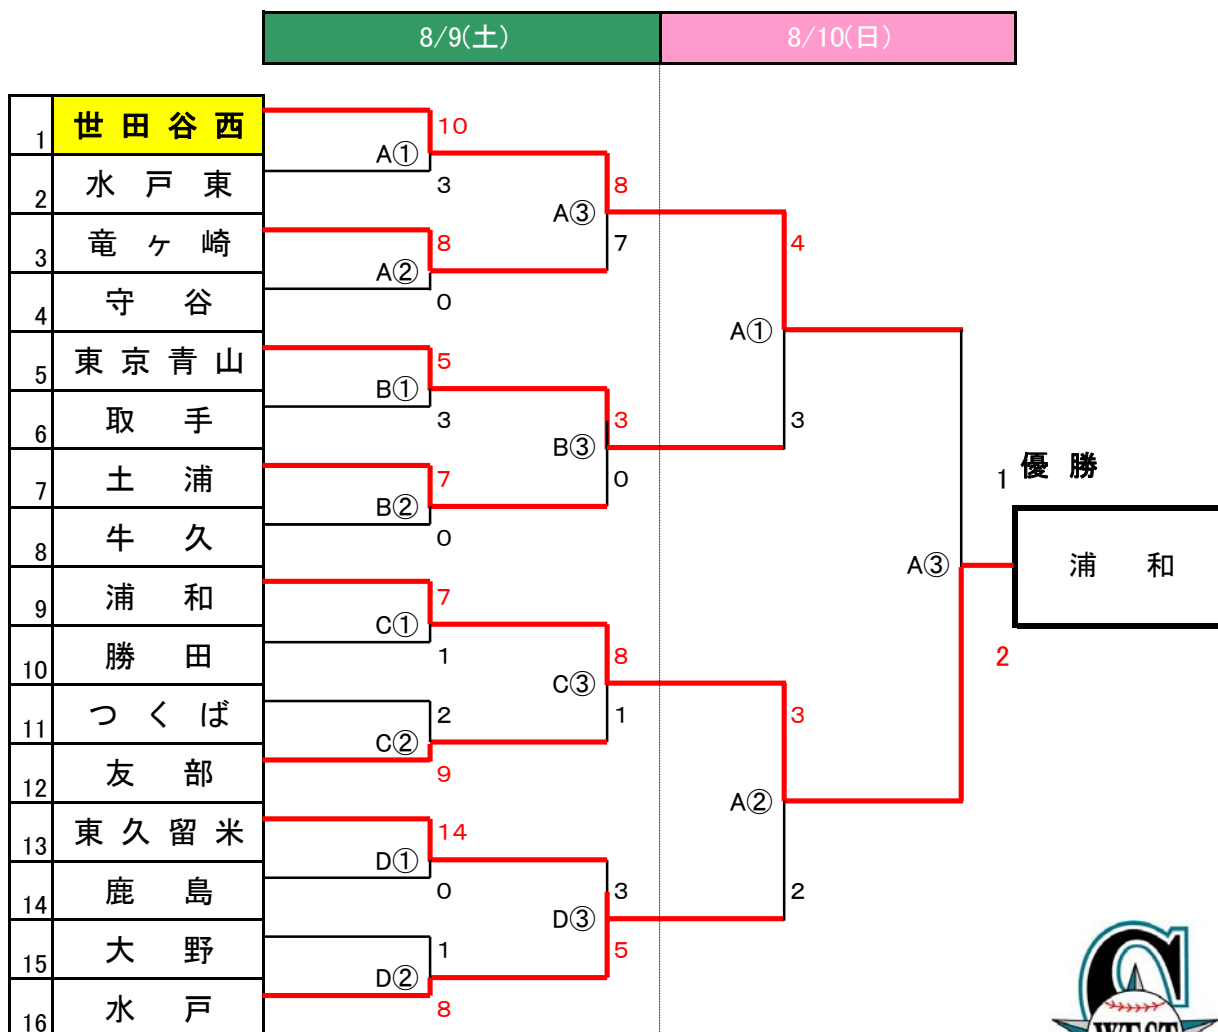

# 2008年 日本プロ野球OBクラブ桜川大会

2008/8/11

★大会使用グラウンド

- ・A=桜川球場
- ・B=美浦球場
- ・C=新利根球場
- ・D=白鷺球場