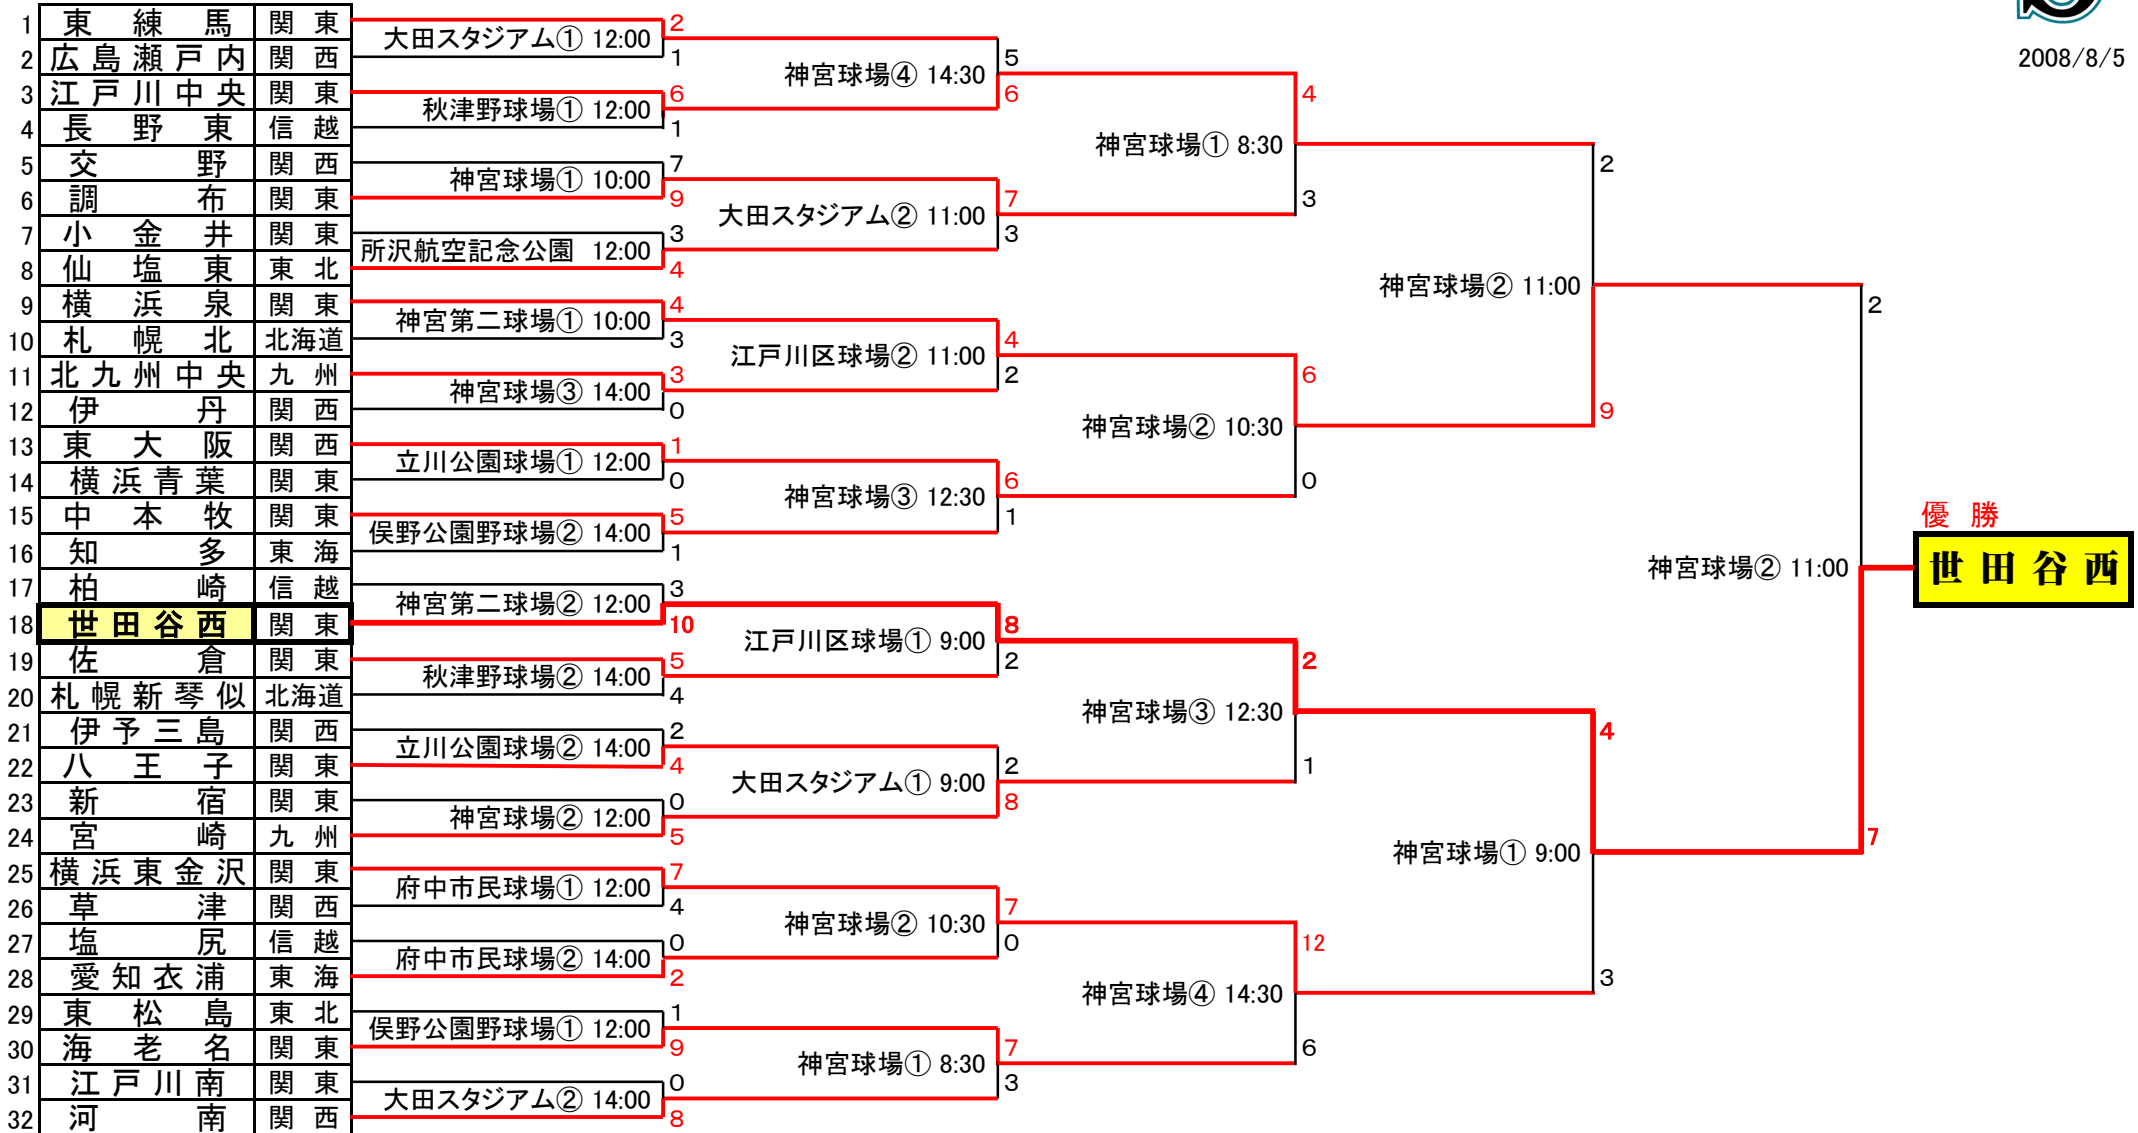

2008年 第36回 日本リトルシニア野球選手権大会

2008/8/5

8/1(金)

8/2(土)

8/3(日)

準決勝 8/4(月)

決勝 8/5(火)

チームワークこそ勝利への道だ