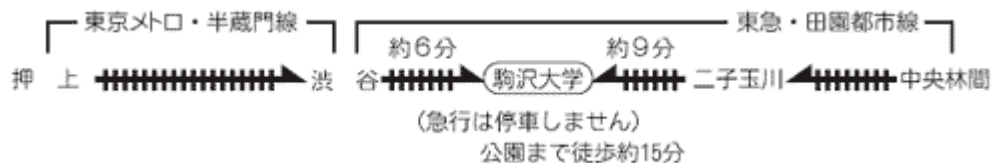

駒沢球場

090723作成

公共交通機関

電車をご利用の場合

☆東急田園都市線「駒沢大学駅」下車 徒歩15分

バスをご利用の場合

(1) JR渋谷駅南口31番乗り場より東急バス(渋11系統田園調布駅行き)で約30分「駒沢公園東口」または「東京医療センター前」で下車

(2) JR恵比寿駅西口三井住友銀行前より東急バス(恵32系統用賀行き)で約25分「東京医療センター前」または「駒沢公園」で下車

(3) 山手線・渋谷駅 (のりば：西口⑤) → 約30分 → 駒沢公園西口 → 約15分 → 大井町線・等々力

(4) 小田急線・祖師谷大蔵 → 千歳船橋 → 約30分 → 駒沢公園西口

(5) 東急コーチ → 駒大深沢キャンパス前 → 約20分 → 東横線・自由が丘駅

☆専用駐車場(駒沢通り沿い陸上競技場側)
 収容台数 普通車61台(軽自動車3台分を含む)
 方式 ゲート式
 営業時間 7:30~20:00
 駐車料金 施設利用団体
 普通車 4時間400円
 午前・午後・夜間を通して利用の場合は1,000円
 バス 4時間2,000円(マイクロバスを含む)
 午前・午後・夜間を通して利用の場合は5,000円
 個人利用 (平日のみ)
 普通車 1時間まで300円
 以降、30分ごとに100円
 ※障害者手帳をお持ちの方は無料でご利用いただけます。